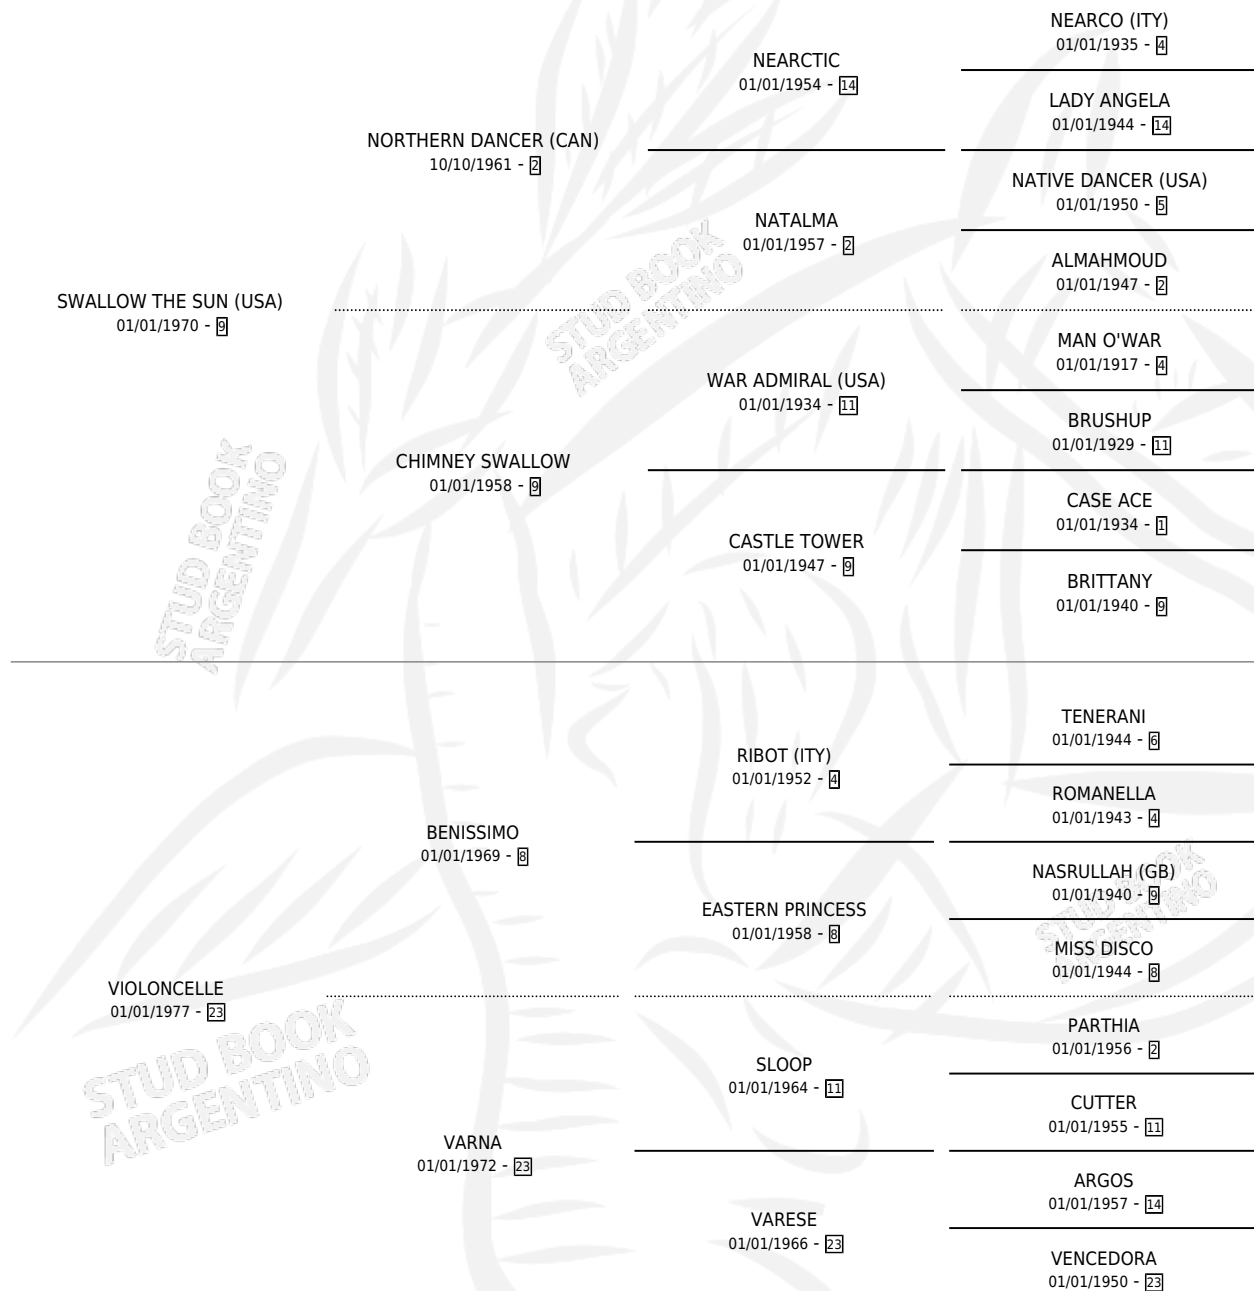

PIANOLA

por **SWALLOW THE SUN (USA)** y **VIOLONCELLE** por **BENISSIMO**

Argentina · Hembra · Zaino · SP · 08/02/1983
Familia 23-a · Volumen 31

ESTADO

TIPIFICACIÓN SANGUÍNEA	✓
TIPIFICACIÓN POR ADN	X
PASAPORTE	X
IDENTIFICACIÓN POR MICROCHIP	X
REPRODUCTOR	✓

Lugar de nacimiento: Campo particular

Criador: Sin dato

~

HIJOS

	MACHOS	HEMBRAS
2 NACIERON	1	1
1 CORRIERON	1	0
1 GANARON	1	0
0 GANADORES CL	0 GANADORES GR	0 GANADORES G1

PEDIGREE

S

mientos 2 / Efectividad 50.00%

PADRILLO	PRODUCTO	CRIADOR	1ER SERVICIO	ÚLTIMO SERVICIO
EL GOLPE	PIA GOLP (H A, 20/10/1992)	KILIMANJARO	20/10/1991	22/10/1991
PIANOLA	GOLPE GOLP (M Z, 30/09/1991)	KILIMANJARO	28/10/1990	28/10/1990
EL GOLPE	Ø		08/11/1989	10/11/1989
NUEVO DOLAR	Ø		23/12/1988	25/12/1988