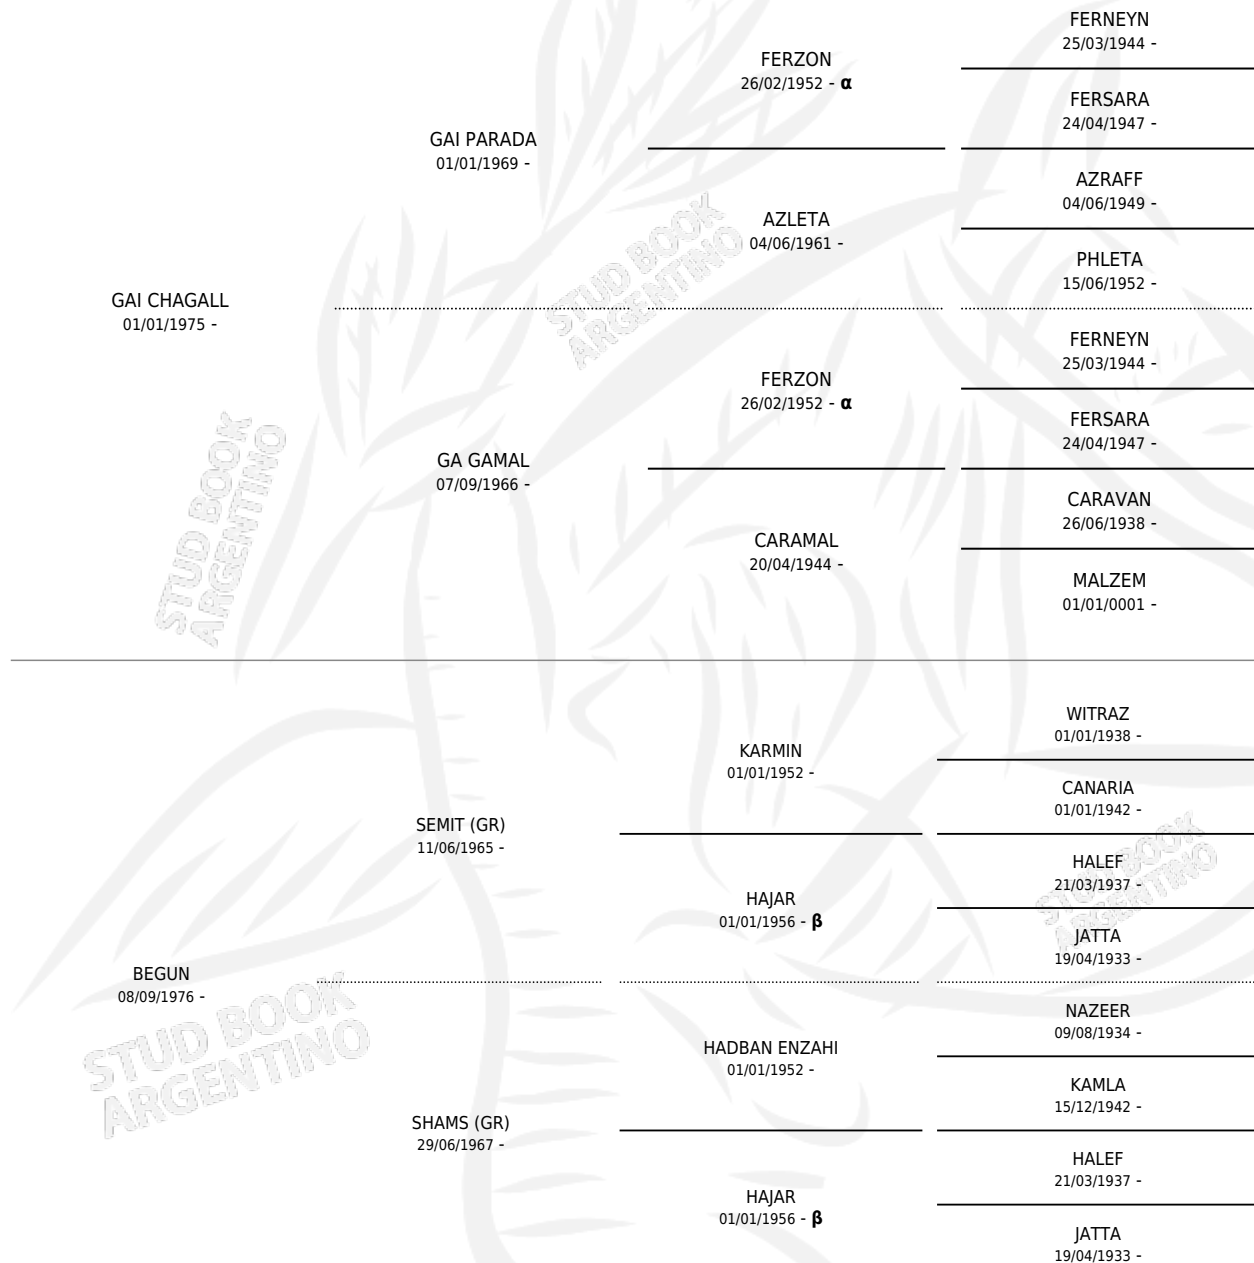

DURAAQ

por GAI CHAGALL y BEGUN por SEMIT (GR)

Argentina · Hembra · Tordillo · AP · 16/02/1983
Familia · Volumen 31

ESTADO

TIPIFICACIÓN SANGUÍNEA	✓
TIPIFICACIÓN POR ADN	X
PASAPORTE	X
IDENTIFICACIÓN POR MICROCHIP	X
REPRODUCTOR	✓

Lugar de nacimiento: Campo particular

Criador: Sin dato

~

HIJOS

	MACHOS	HEMBRAS
7 NACIERON	7	0
1 CORRIERON	1	0

SIN ACTUACIONES

PEDIGREE

INBREEDING : α, β