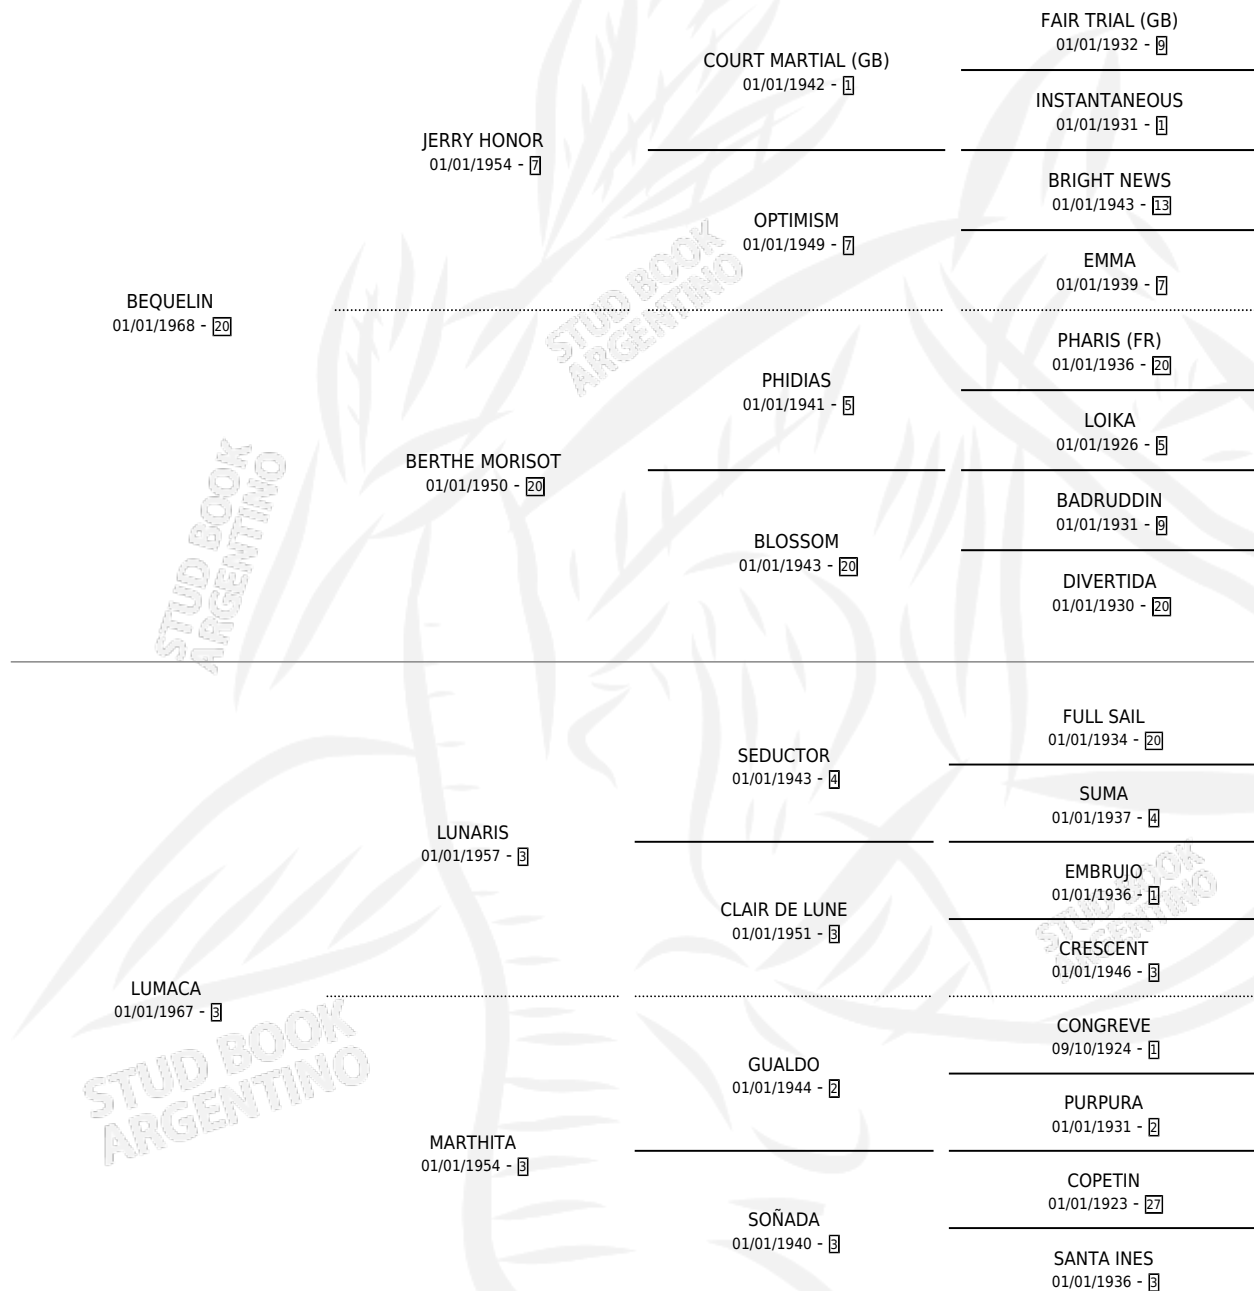

BEQUE-LU

por BEQUELIN y LUMACA por LUNARIS

Argentina · Macho · Zaino Doradillo · SP · 14/10/1982
Familia 3-f · Volumen 31

ESTADO

TIPIFICACIÓN SANGUÍNEA	X
TIPIFICACIÓN POR ADN	X
PASAPORTE	X
IDENTIFICACIÓN POR MICROCHIP	X
REPRODUCTOR	X

Lugar de nacimiento: Rita Maria

Criador: Mendibil Jorge Alfredo

PEDIGREE