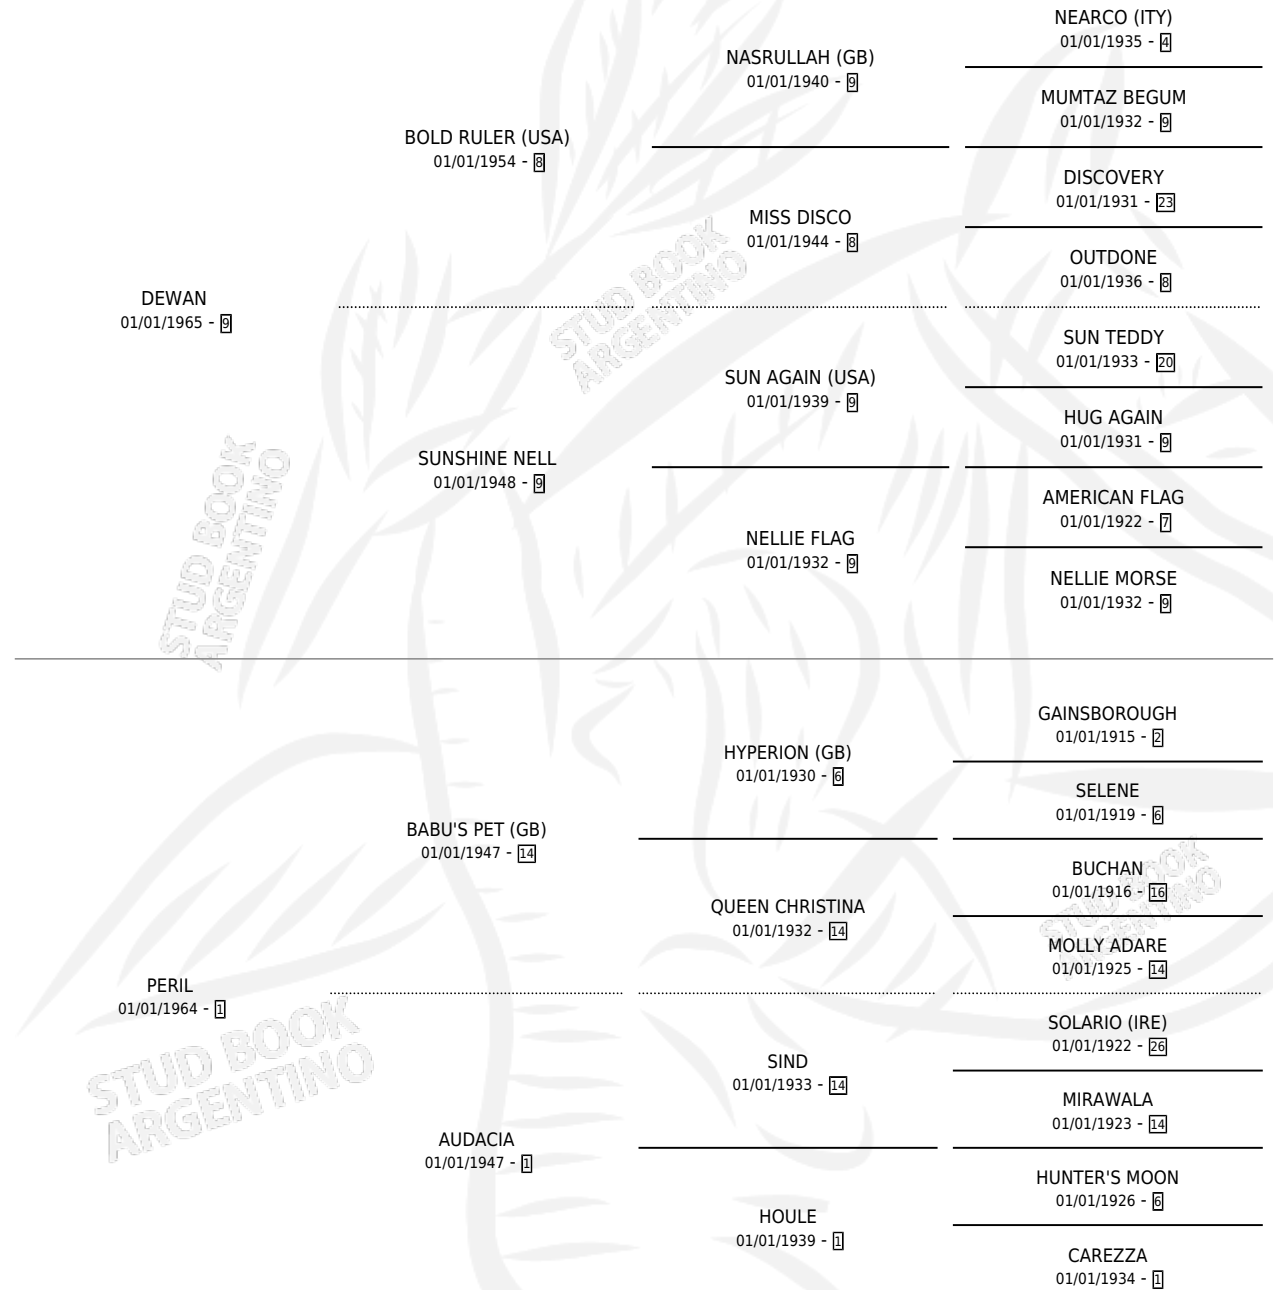

MISS BREA (USA)

por DEWAN y PERIL por BABU'S PET (GB)

Estados Unidos · Hembra · Zaino Doradillo · SP ·
26/03/1982
Familia 1-o · Volumen web

ESTADO

TIPIFICACIÓN SANGUÍNEA	✓
TIPIFICACIÓN POR ADN	X
PASAPORTE	X
IDENTIFICACIÓN POR MICROCHIP	X
REPRODUCTOR	✓

Lugar de nacimiento: Estados Unidos

Criador: Extranjero

~

HIJOS

	MACHOS	HEMBRAS
13 NACIERON	5	8
5 CORRIERON	2	3
3 GANARON	1	2

1	1	0
GANADORES CL	GANADORES GR	GANADORES G1

PEDIGREE