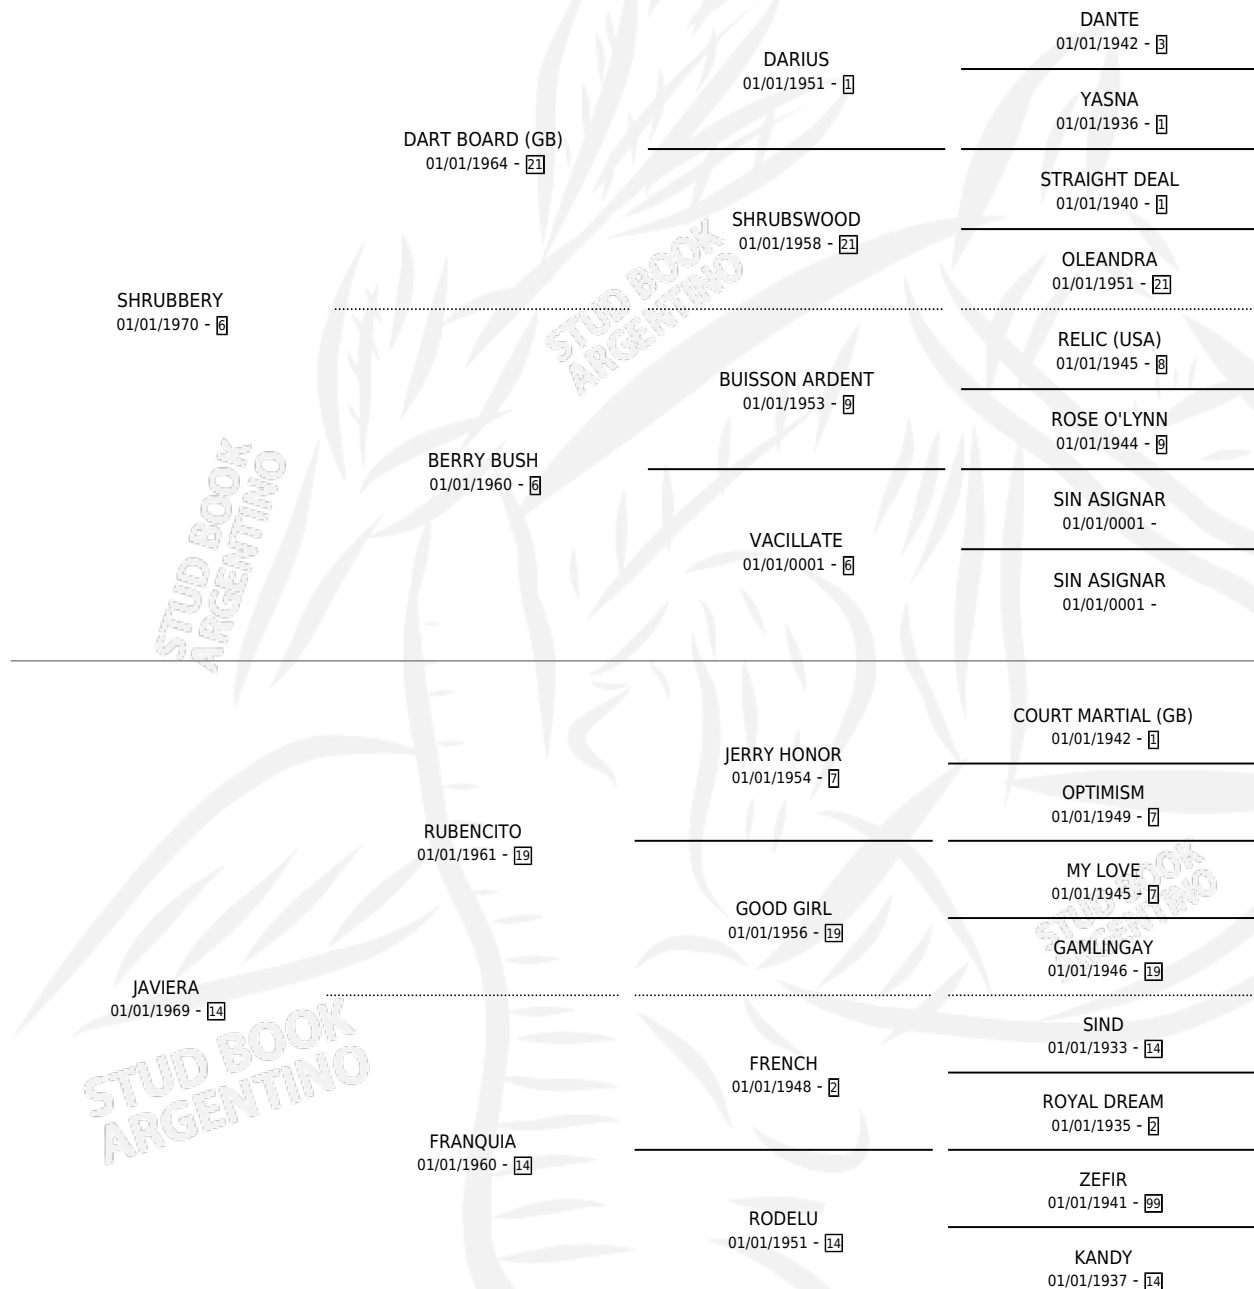

NOCHE DE POBLET

por SHRUBBERY y JAVIERA por RUBENCITO

Argentina · Hembra · No Consigna · SP · 01/01/1982
Familia 14 · Volumen 31

ESTADO

TIPIFICACIÓN SANGUÍNEA	X
TIPIFICACIÓN POR ADN	X
PASAPORTE	X
IDENTIFICACIÓN POR MICROCHIP	X
REPRODUCTOR	X

Lugar de nacimiento: Campo particular

Criador: Sin dato

PEDIGREE

CAMPAÑA

Solo carreras oficiales de Argentina

POR EDAD

EDAD	CC	1°	2°	3°	4°	5°	NP	CLC	CLG	CLCG1	CLGG1	IMPORTE	GANANCIA / CC
5 AÑOS	1	1	0	0	0	0	0	0	0	0	0	\$0	\$0
7 AÑOS	1	0	0	0	0	0	1	0	0	0	0	\$0	\$0
TOTALES	2	1	0	0	0	0	1	0	0	0	0	\$0	\$0
%		50.0%	0.0%	0.0%	0.0%	0.0%	50.0%	0.0%	0.0%	0.0%	0.0%		