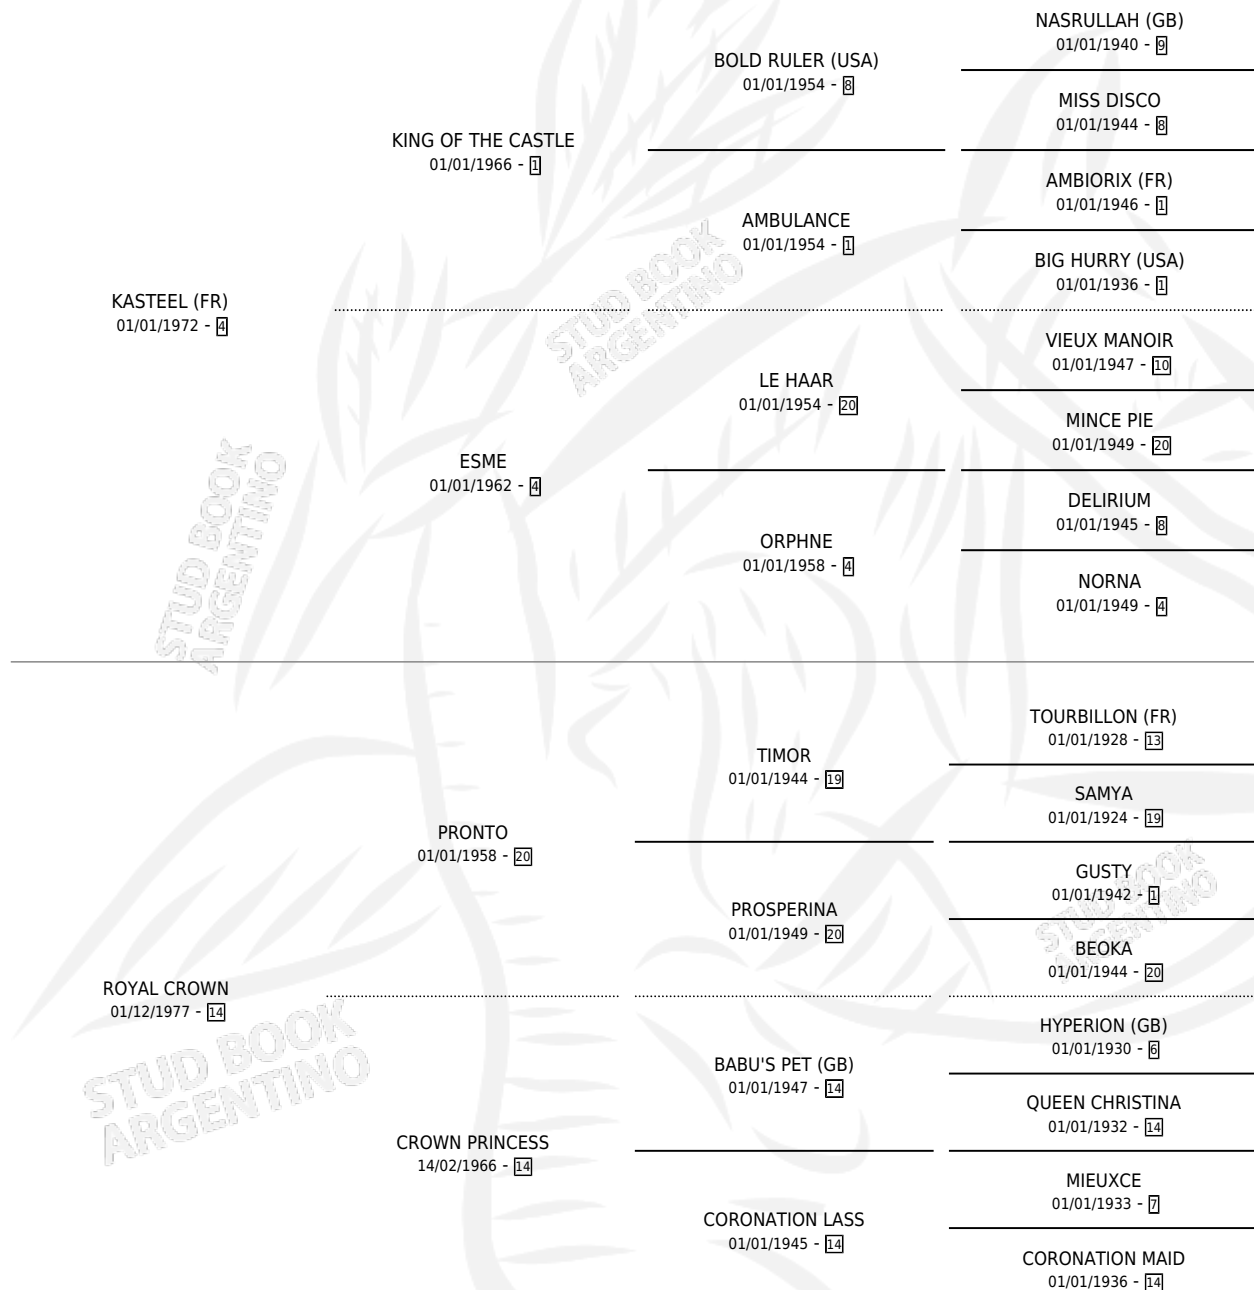

ROYAL KASTEEL

por **KASTEEL (FR)** y **ROYAL CROWN** por **PRONTO**

Argentina · Hembra · Zaino Colorado · SP · 17/02/1983
Familia 14-c · Volumen 31

ESTADO

TIPIFICACIÓN SANGUÍNEA	X
TIPIFICACIÓN POR ADN	X
PASAPORTE	X
IDENTIFICACIÓN POR MICROCHIP	X
REPRODUCTOR	✓

Lugar de nacimiento: Campo particular

Criador: Sin dato

~

HIJOS

	MACHOS	HEMBRAS
2 NACIERON	1	1
SIN ACTUACIONES		

PEDIGREE

S

mientos 2 / Efectividad 28.57%

PADRILLO	PRODUCTO	CRIADOR	1ER SERVICIO	ÚLTIMO SERVICIO
ALBACIR	∅		15/12/1994	15/12/1994
ROYAL KASTEEL	ROYAL BORG (H Z, 03/12/1994)	SIN DATO	27/11/1993	21/12/1993
REGIDOR	∅		19/10/1992	21/11/1992
REGIDOR	∅		09/10/1991	11/10/1991
INCLUIDO	∅		21/10/1990	27/10/1990
INCLUIDO	CARAIN (M Z, 05/10/1990)	SIN DATO	21/10/1989	23/10/1989
UN REITRE (FR)	∅		14/10/1988	14/10/1988