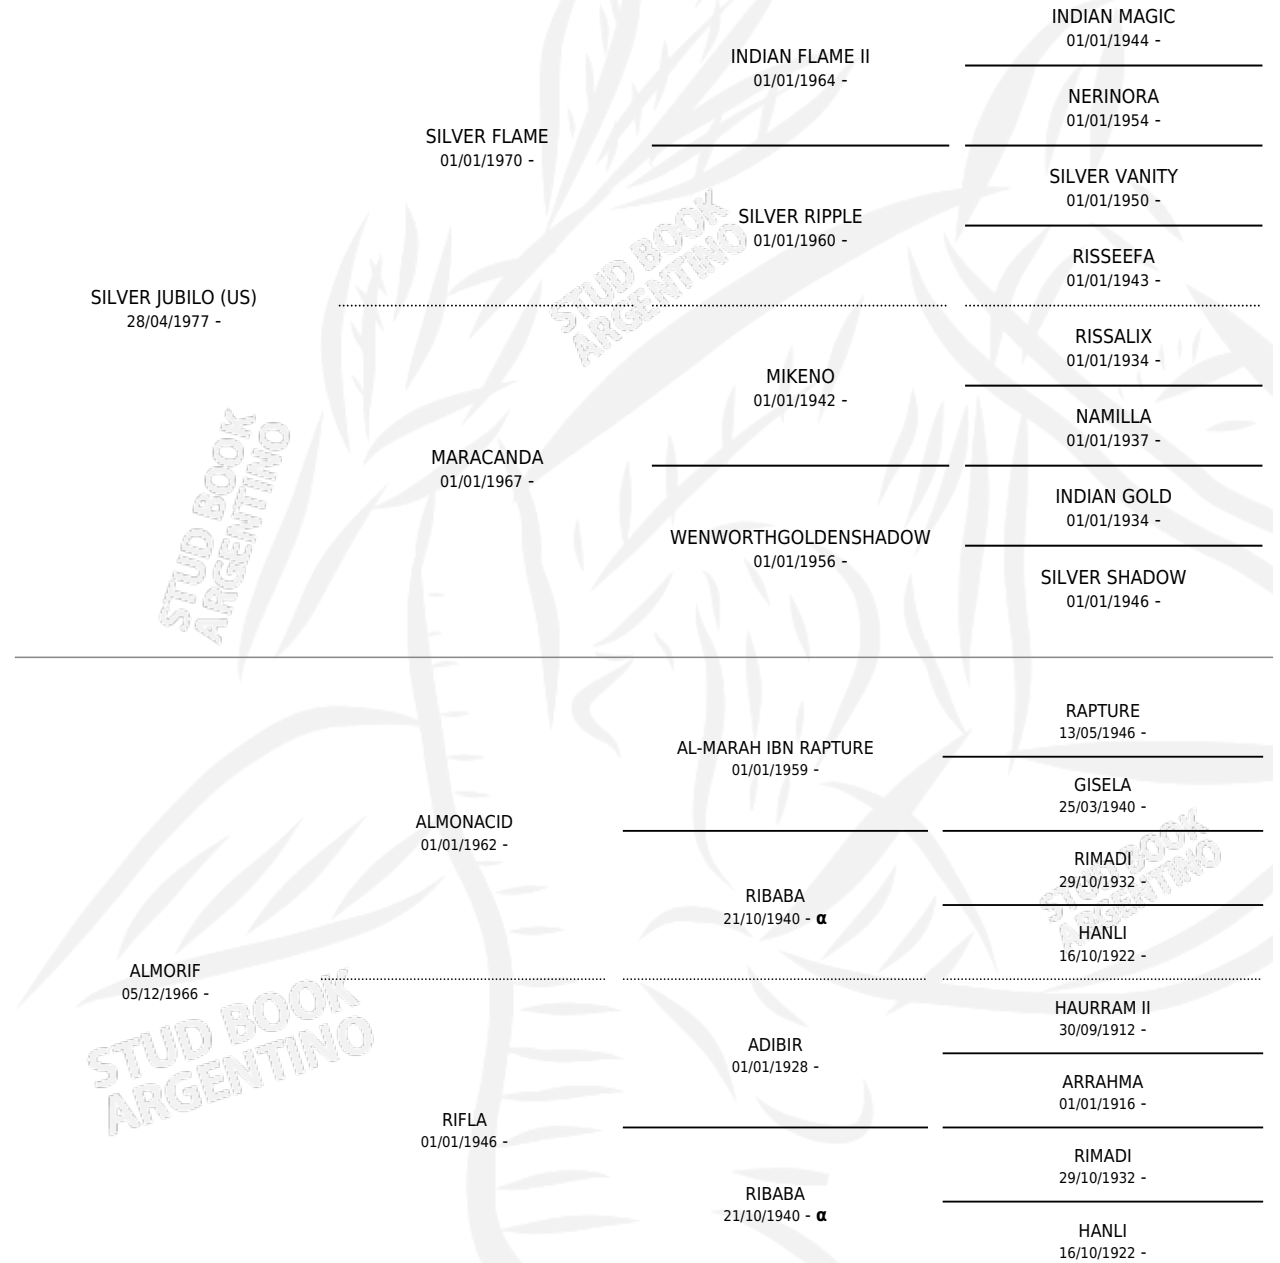

JUERGA

por SILVER JUBILO (US) y ALMORIF por ALMONACID

Argentina · Hembra · Tordillo · AP · 21/03/1983
Familia · Volumen 31

ESTADO

TIPIFICACIÓN SANGUÍNEA	X
TIPIFICACIÓN POR ADN	X
PASAPORTE	X
IDENTIFICACIÓN POR MICROCHIP	X
REPRODUCTOR	✓

Lugar de nacimiento: Campo particular

Criador: Sin dato

~

HIJOS

	MACHOS	HEMBRAS
3 NACIERON	1	2
SIN ACTUACIONES		

PEDIGREE

INBREEDING : α

S