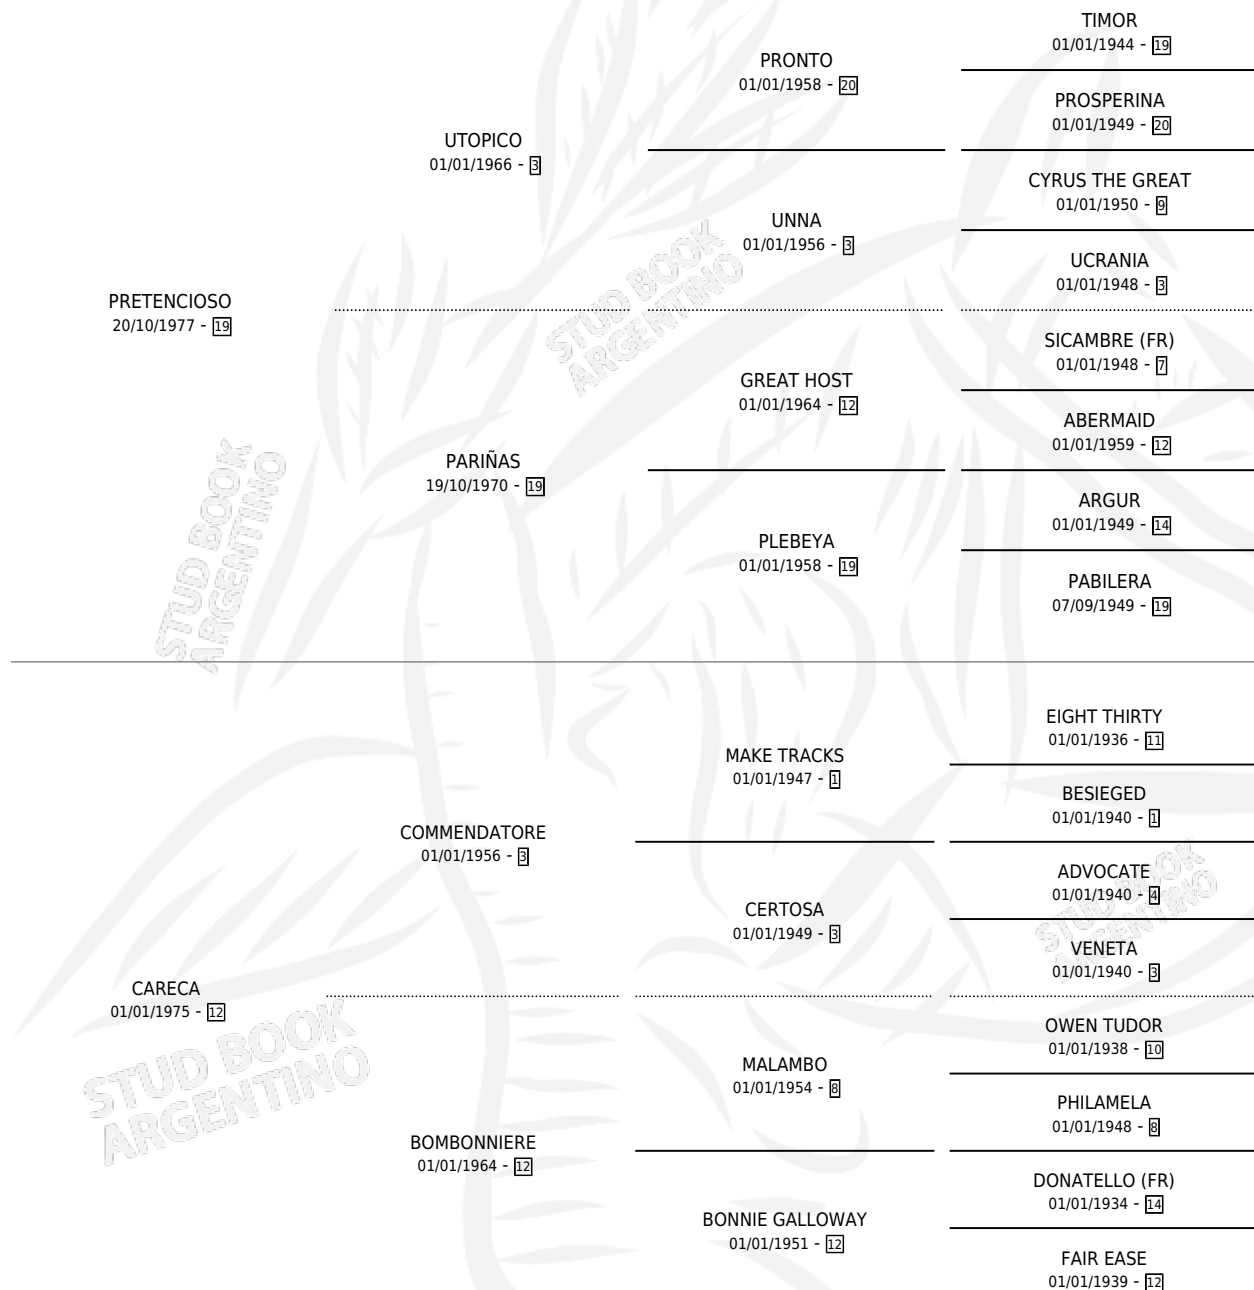

PRESUNTA

por **PRETENCIOSO** y **CARECA** por **COMMENDATORE**

Argentina · Hembra · Alazan · SP · 06/04/1982
Familia 12 · Volumen 31

ESTADO

TIPIFICACIÓN SANGUÍNEA	✓
TIPIFICACIÓN POR ADN	X
PASAPORTE	X
IDENTIFICACIÓN POR MICROCHIP	X
REPRODUCTOR	✓

Lugar de nacimiento: Campo particular

Criador: Sin dato

~

HIJOS

	MACHOS	HEMBRAS
7 NACIERON	6	1
1 CORRIERON	1	0

SIN ACTUACIONES

PEDIGREE

S

cimientos 7 / Efectividad 58.33%

PADRILLO	PRODUCTO	CRIADOR	1ER SERVICIO	ÚLTIMO SERVICIO
FREE GRANDE	∅		26/11/2002	28/11/2002
SIBILINO	∅		01/12/2001	03/12/2001
IMPRESIT	RINCON PRECIADO (M Z, 24/08/2001)	RINCON DEL GENA	19/08/2000	10/10/2000
IMPRESIT	SPINITA (H Z, 12/08/2000)	RINCON DEL GENA	15/09/1999	17/09/1999
SIBILINO	PRESIBICO (M A, 06/09/1999)	RINCON DEL GENA	13/10/1998	17/10/1998
IMPRESIT	IMPRESUNTO (M ZD, 10/09/1998)	RINCON DEL GENA	12/10/1997	15/10/1997
IMPRESIT	∅		14/11/1996	18/11/1996
SPEEDY LUCAS	PREVISIBLE (M ZD, 07/11/1996)	RINCON DEL GENA	23/11/1995	25/11/1995
BOMBEADOR	∅		16/12/1994	19/12/1994
ORMUZ	DANI BOO (M A, 08/12/1994)	RINCON DEL GENA	30/12/1993	31/12/1993
BOMBEADOR	∅		15/09/1993	19/09/1993
BARRENECHEA	PREPAGO (M Z, 27/09/1992) •MURIÓ EL 03/09/2000•	SIN DATO	18/10/1991	20/10/1991