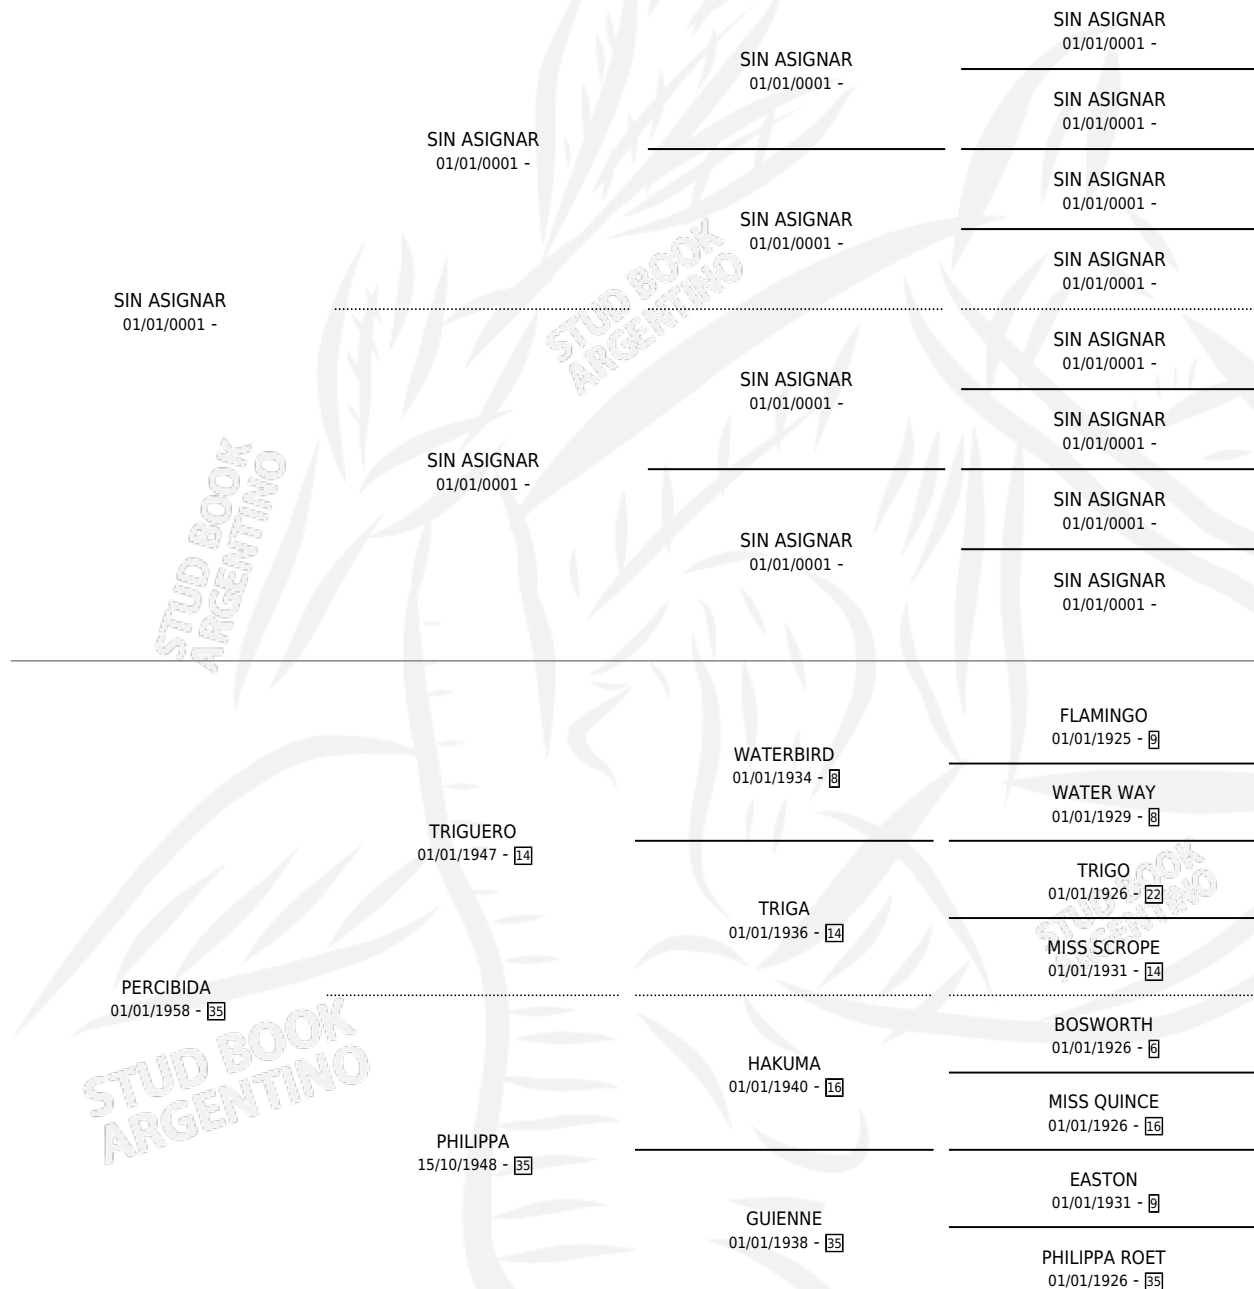

Lugar de nacimiento: Campo particular

Criador: Sin dato

~

HIJOS

	MACHOS	HEMBRAS
1 NACIERON	0	1

SIN ACTUACIONES

PEDIGREE

S