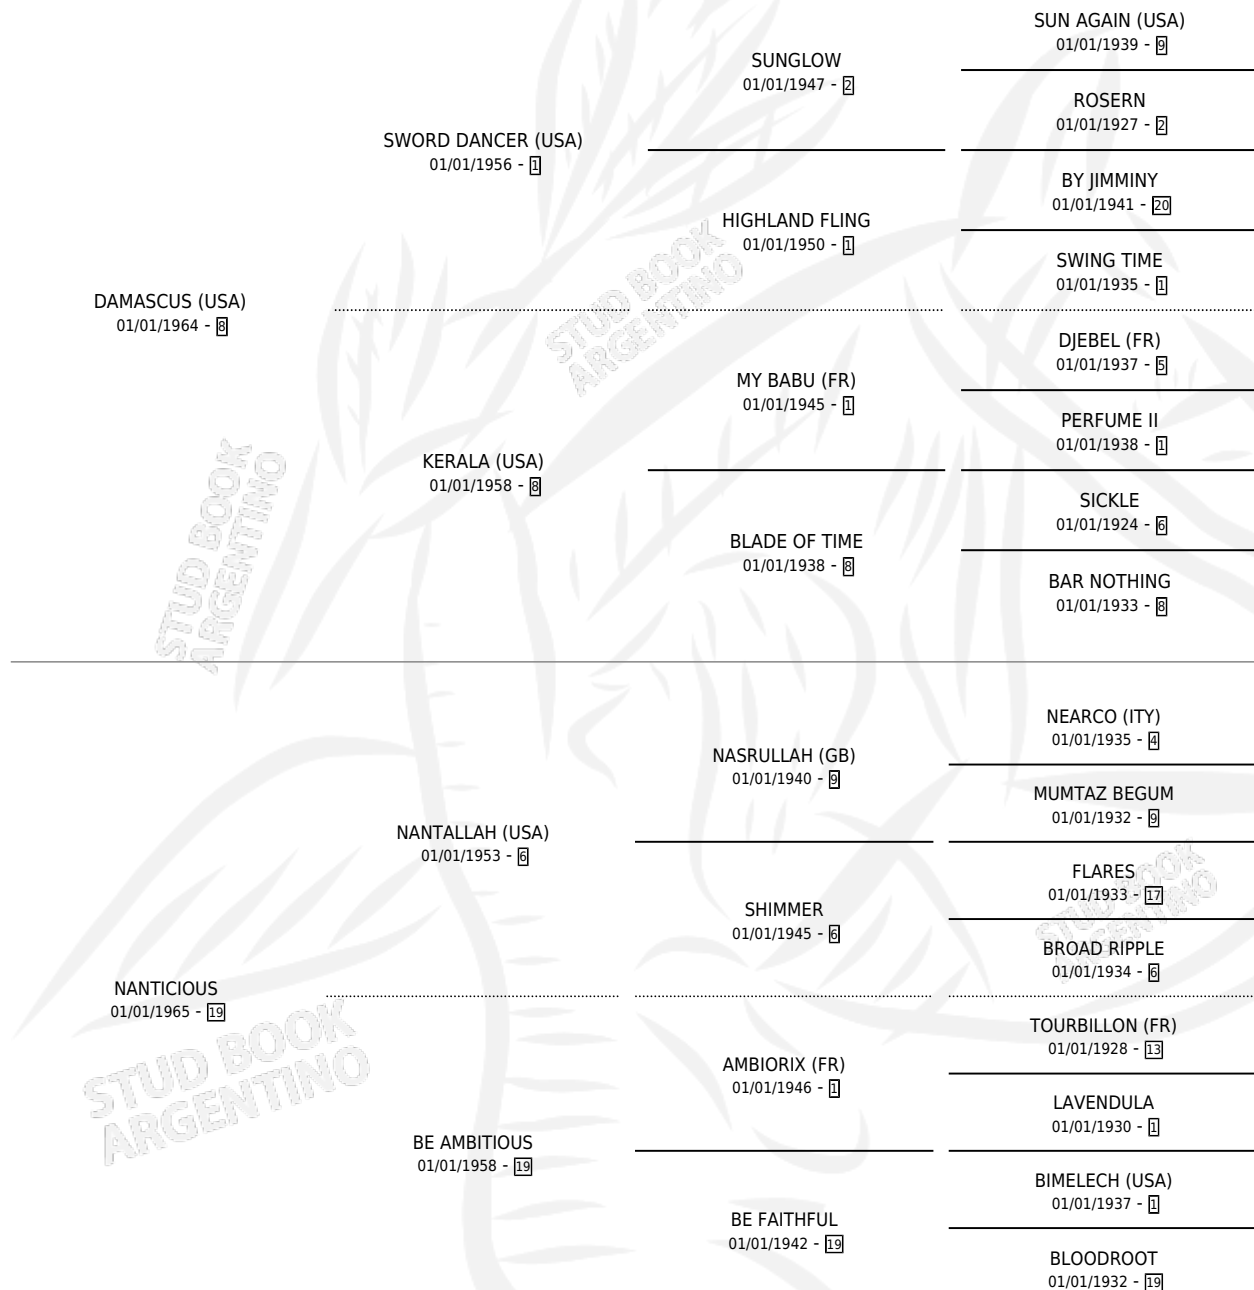

SCISSOR SHARP (USA)

por DAMASCUS (USA) y NANTICIOUS por NANTALLAH (USA)

Estados Unidos · Macho · Zaino · SP · 01/01/1977
Familia 19-b · Volumen web

ESTADO

TIPIFICACIÓN SANGUÍNEA	✓
TIPIFICACIÓN POR ADN	X
PASAPORTE	X
IDENTIFICACIÓN POR MICROCHIP	X
REPRODUCTOR	✓

Lugar de nacimiento: Estados Unidos

Criador: Extranjero

~

HIJOS

	MACHOS	HEMBRAS
73 NACIERON	36	37
40 CORRIERON	21	19
31 GANARON	15	16

1	0	0
GANADORES CL	GANADORES GR	GANADORES G1

PEDIGREE

SERVICIOS PADRILLO