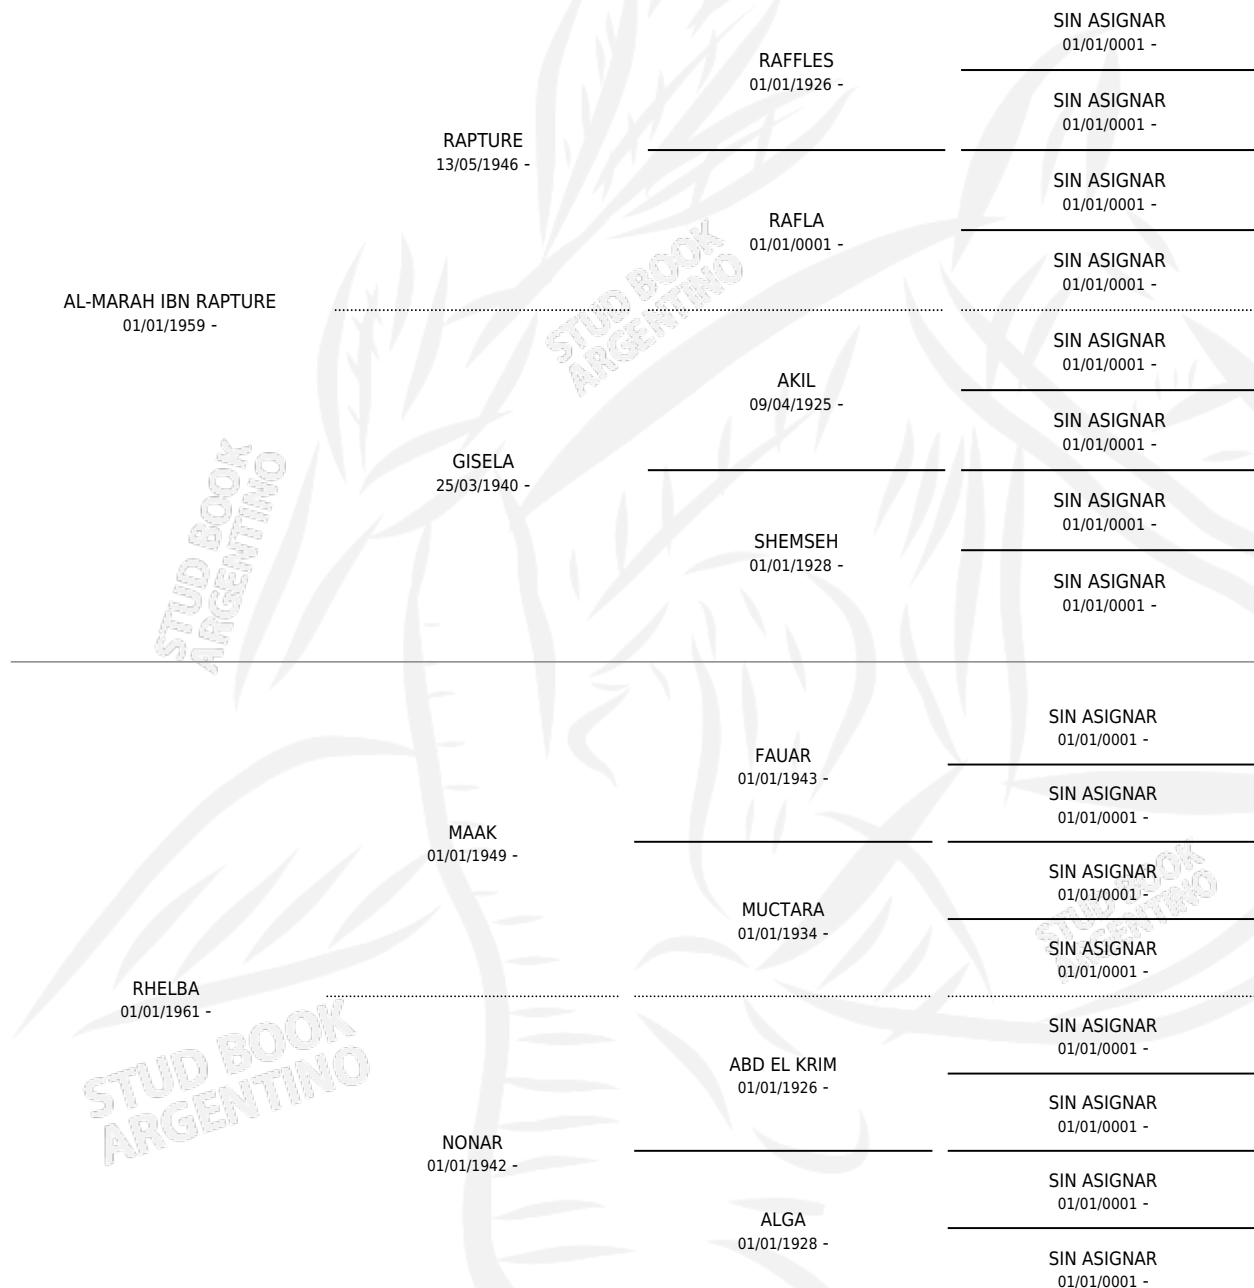

AÑAÑAI

por AL-MARAH IBN RAPTURE y RHELBA por MAAK

Argentina · Hembra · Zaino Colorado · AP · 21/09/1967
Familia · Volumen 26

ESTADO

TIPIFICACIÓN SANGUÍNEA	X
TIPIFICACIÓN POR ADN	X
PASAPORTE	X
IDENTIFICACIÓN POR MICROCHIP	X
REPRODUCTOR	✓

Lugar de nacimiento: Campo particular

Criador: Sin dato

~

HIJOS

	MACHOS	HEMBRAS
3 NACIERON	1	2
SIN ACTUACIONES		

PEDIGREE