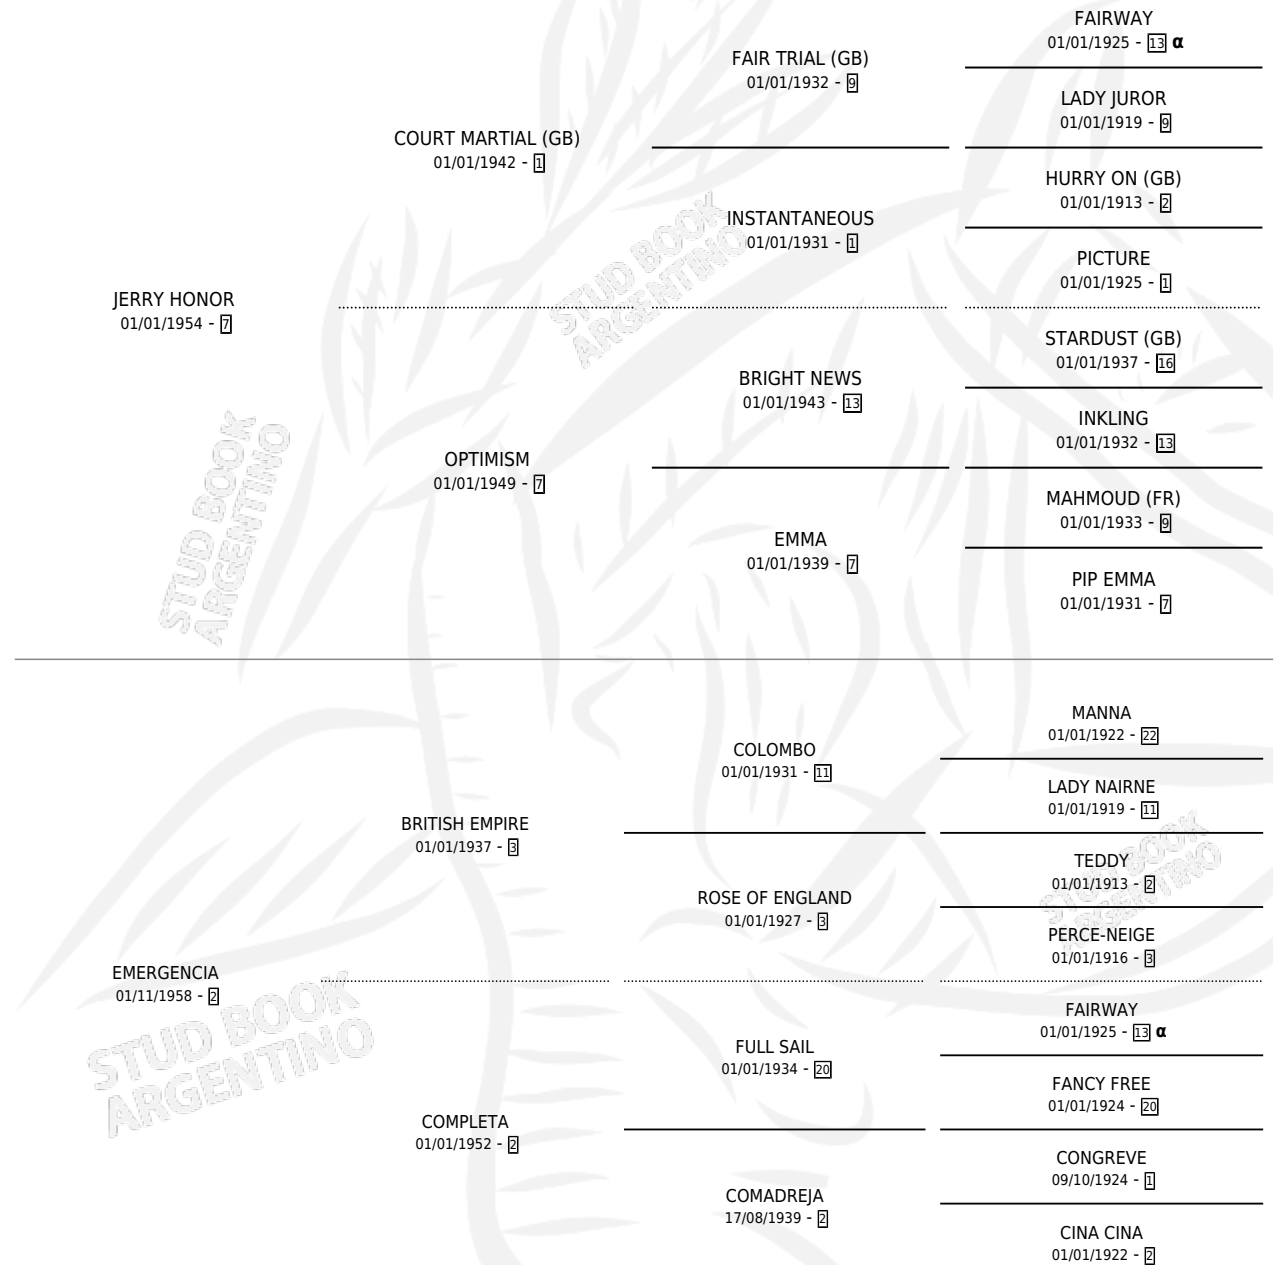

# ENTRERRISA

por **JERRY HONOR** y **EMERGENCIA** por **BRITISH EMPIRE**

Argentina · Hembra · Zaino · SP · 27/09/1967  
Familia 2-h · Volumen 26

## ESTADO

TIPIFICACIÓN SANGUÍNEA	X
TIPIFICACIÓN POR ADN	X
PASAPORTE	X
IDENTIFICACIÓN POR MICROCHIP	X
REPRODUCTOR	✓

**Lugar de nacimiento:** Campo particular

**Criador:** Sin dato

~

## HIJOS

	MACHOS	HEMBRAS
10 NACIERON	4	6
4 CORRIERON	2	2
4 GANARON	2	2

<b>0</b>	<b>0</b>	<b>0</b>
GANADORES CL	GANADORES GR	GANADORES G1

## PEDIGREE

INBREEDING : α

S

mientos 1 / Efectividad 25.00%

PADRILLO	PRODUCTO	CRADOR	1ER SERVICIO	ÚLTIMO SERVICIO
EL TEMERARIO	∅		09/09/1987	13/09/1987
<b>ENTRERRISA</b>	∅		03/09/1986	07/09/1986
<b>Datos oficiales del Stud Book Argentino</b>				
RASH	RASH JERRY (M Z, 26/08/1986)	SIN DATO	02/09/1985	15/09/1985
LANGFORD	∅			