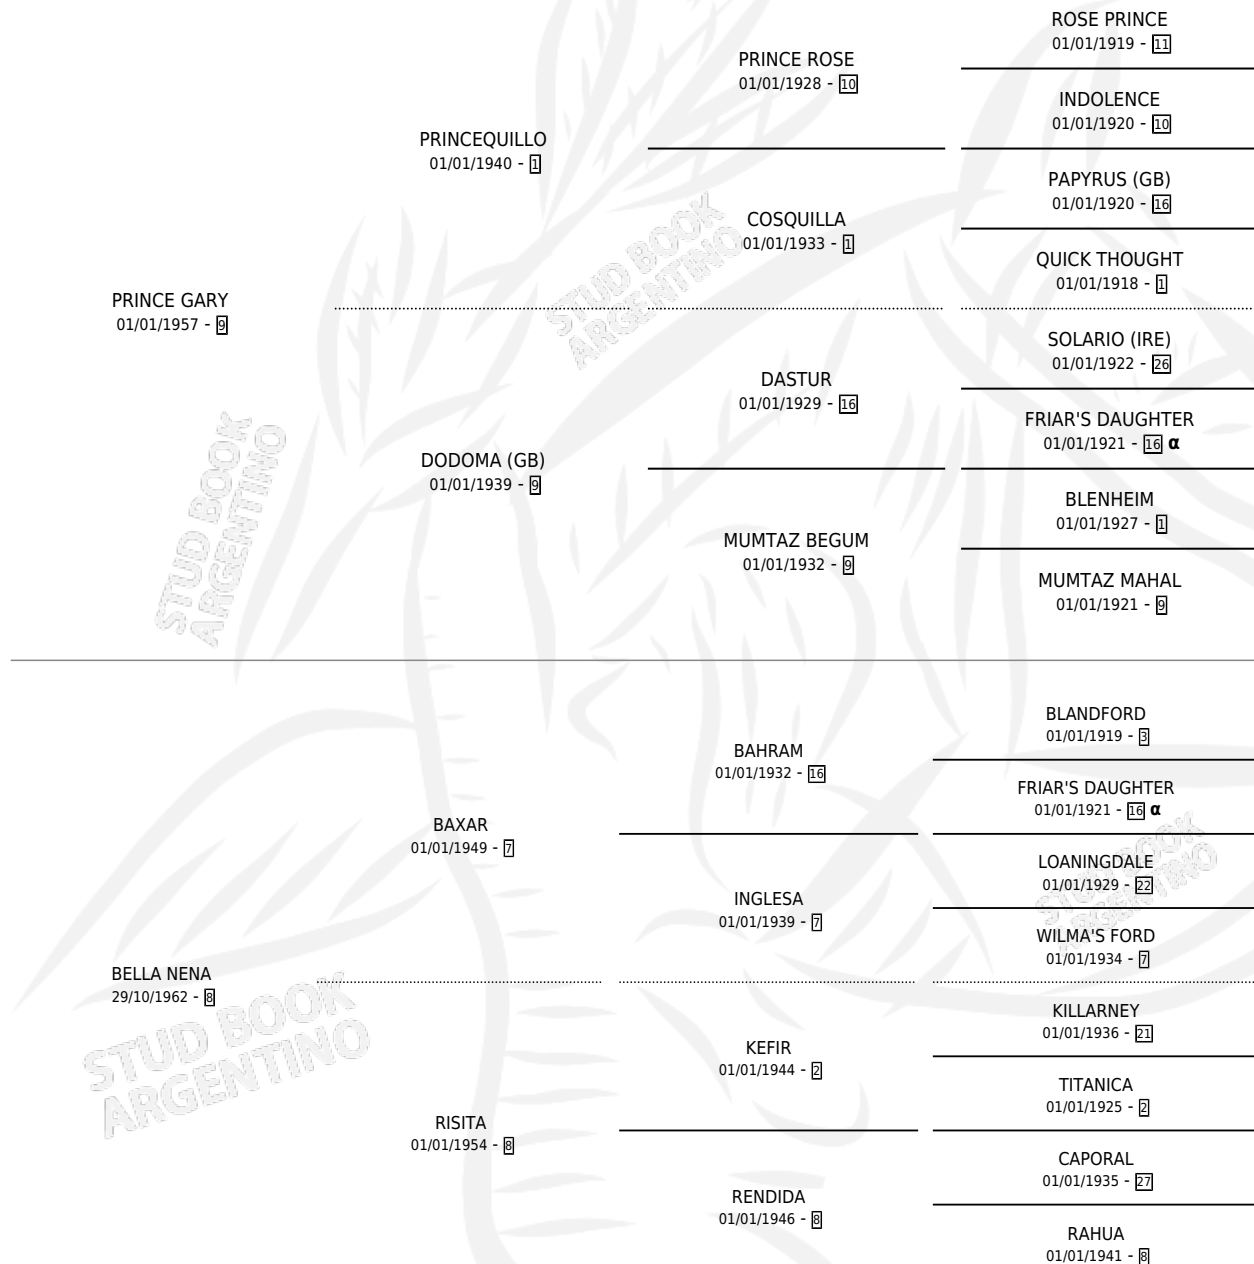

PRINCETA

por **PRINCE GARY** y **BELLA NENA** por **BAXAR**

Argentina · Hembra · Zaino · SP · 14/10/1967
Familia 8-d · Volumen 26

ESTADO

TIPIFICACIÓN SANGUÍNEA	X
TIPIFICACIÓN POR ADN	X
PASAPORTE	X
IDENTIFICACIÓN POR MICROCHIP	X
REPRODUCTOR	X

Lugar de nacimiento: Campo particular

Criador: Sin dato

PEDIGREE

INBREEDING : α

PRINCETA

Datos oficiales del Stud Book Argentino

Documento generado el 11/06/2026

studbook.org.ar