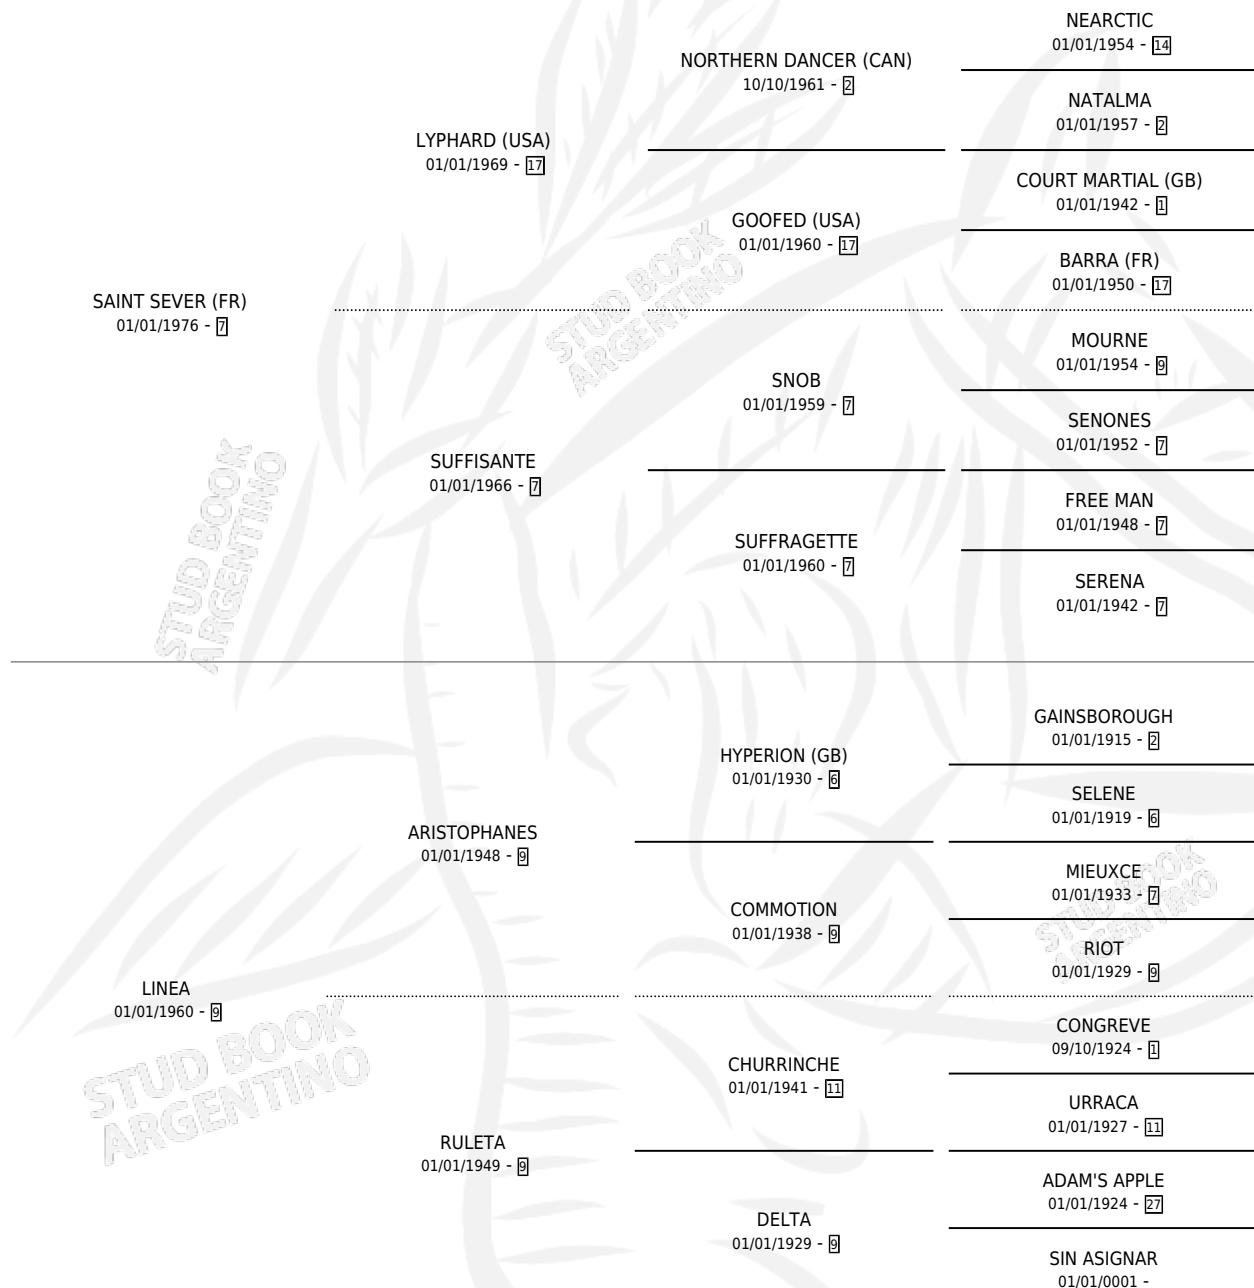

RULETTE

por SAINT SEVER (FR) y LINEA por ARISTOPHANES

Argentina · Hembra · Alazan Tostado · SP · 09/07/1983
Familia 9-g · Volumen 31

ESTADO

TIPIFICACIÓN SANGUÍNEA	X
TIPIFICACIÓN POR ADN	X
PASAPORTE	X
IDENTIFICACIÓN POR MICROCHIP	X
REPRODUCTOR	✓

Lugar de nacimiento: Campo particular

Criador: Sin dato

~

HIJOS

	MACHOS	HEMBRAS
2 NACIERON	1	1
2 CORRIERON	1	1
1 GANARON	0	1
0 GANADORES CL	0 GANADORES GR	0 GANADORES G1

PEDIGREE

S

mientos 2 / Efectividad 40.00%

PADRILLO	PRODUCTO	CRIADOR	1ER SERVICIO	ÚLTIMO SERVICIO
BARANOF (USA)	∅		19/09/1991	21/09/1991
RULETTE THE WATCHER (USA)	∅		23/08/1990	11/12/1990
Datos oficiales del Stud Book Argentino THE WATCHER (USA)	∅		29/11/1989	29/11/1989
BIG SAFETY studbook.org.ar	HERR VON SONNE (M Z, 26/10/1989)	SIN DATO	28/11/1988	28/11/1988
BABAS FABLES (USA)	MIS MIMA (H A, 16/11/1988)	SIN DATO	06/12/1987	06/12/1987