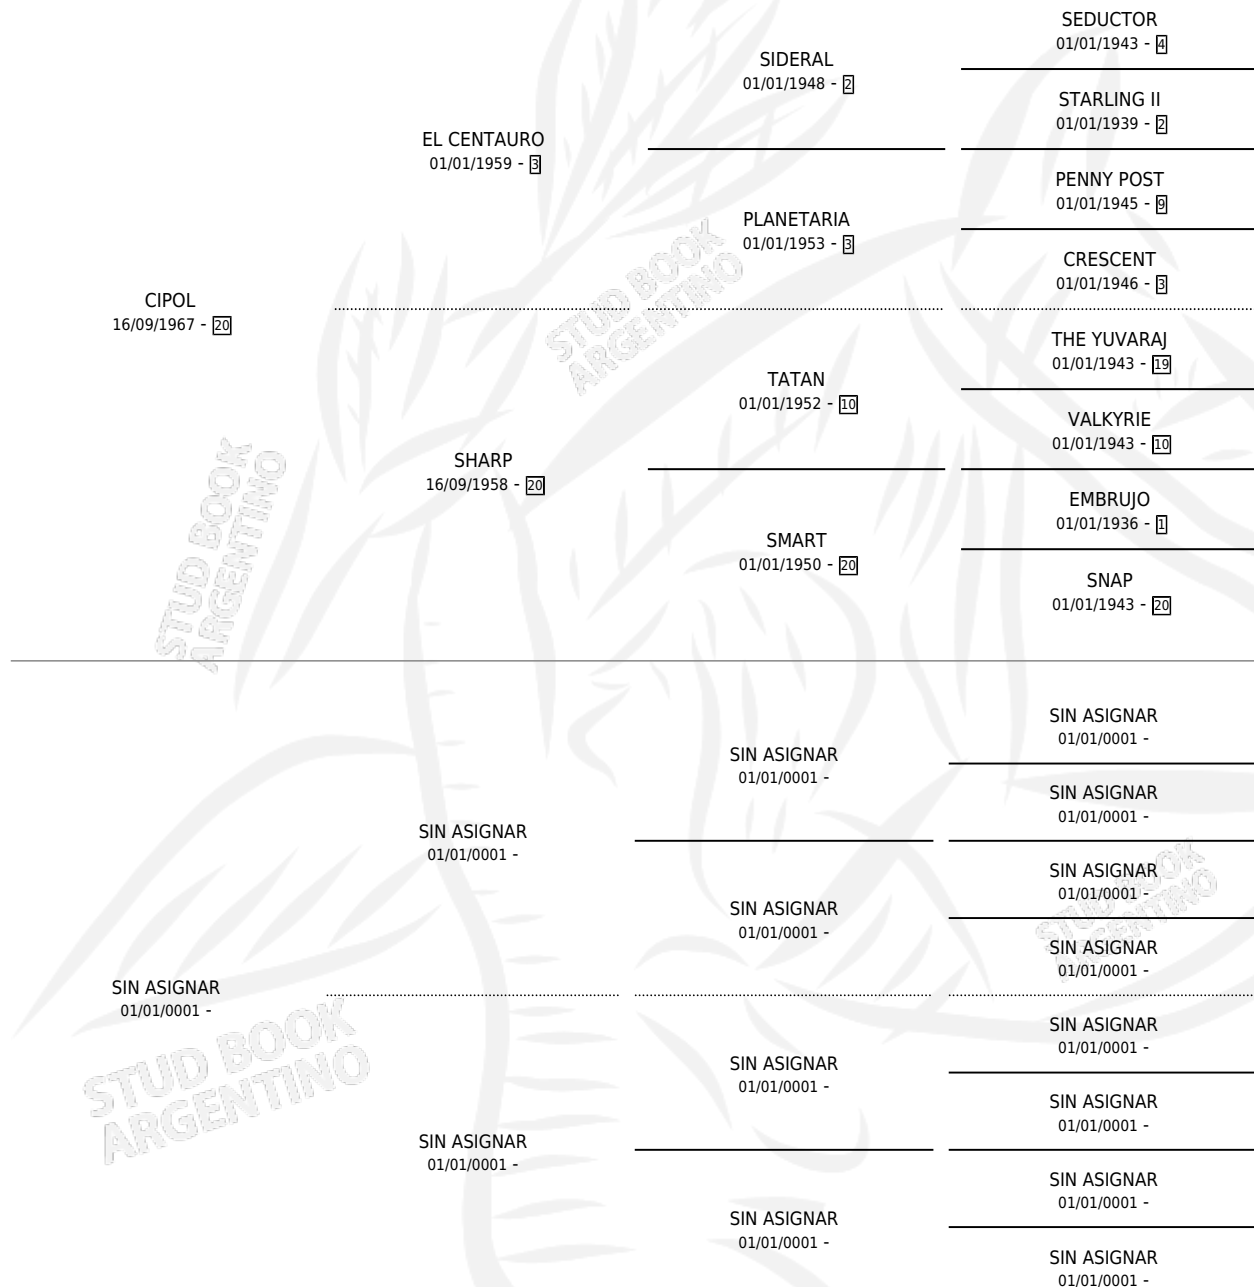

EXILADO

por CIPOL y SIN ASIGNAR por SIN ASIGNAR

Argentina · Macho · Zaino · SP · 01/01/1983
Familia · Volumen 31

ESTADO

TIPIFICACIÓN SANGUÍNEA	X
TIPIFICACIÓN POR ADN	X
PASAPORTE	X
IDENTIFICACIÓN POR MICROCHIP	X
REPRODUCTOR	✓

Lugar de nacimiento: Campo particular

Criador: Sin dato

~

HIJOS

	MACHOS	HEMBRAS
2 NACIERON	2	0
SIN ACTUACIONES		

PEDIGREE

SERVICIOS PADRILLO

TEMPORADA	HARAS	SERVICIO	NAC.	EFFECTIVIDAD
1987	EL CHOCOLATE	7	2	28.57 %