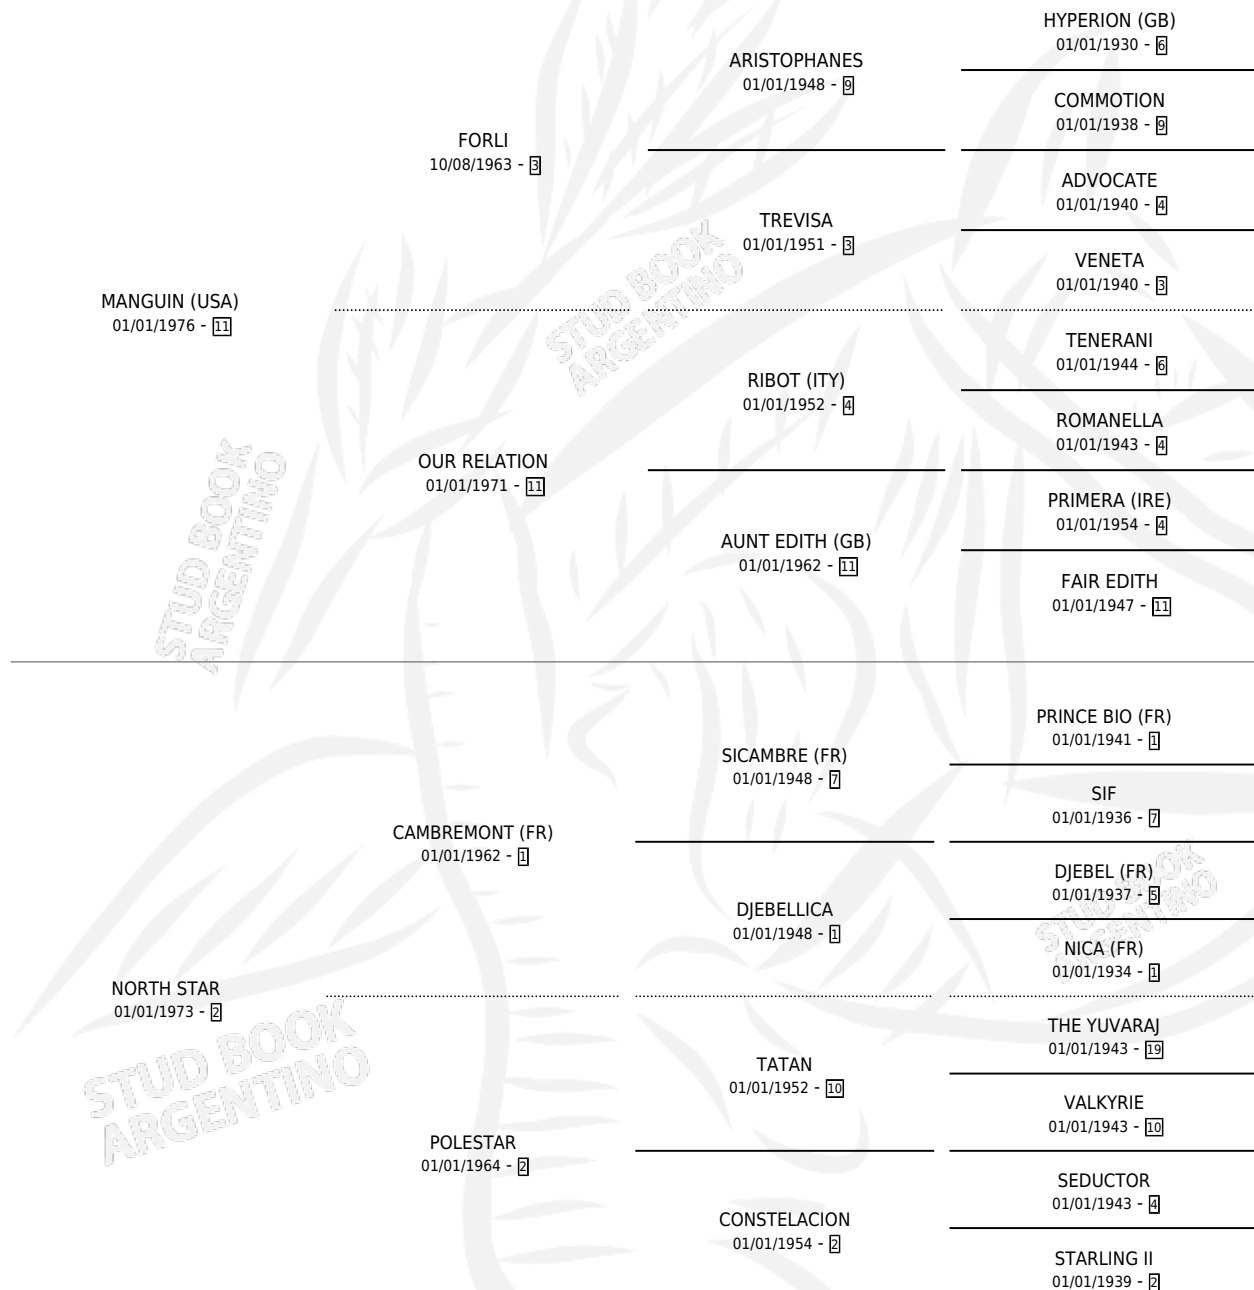

SORA

por **MANGUIN (USA)** y **NORTH STAR** por **CAMBREMONT (FR)**

Argentina · Hembra · Zaino · SP · 09/07/1983
Familia 2-f · Volumen 31

ESTADO

TIPIFICACIÓN SANGUÍNEA	✓
TIPIFICACIÓN POR ADN	X
PASAPORTE	X
IDENTIFICACIÓN POR MICROCHIP	X
REPRODUCTOR	✓

Lugar de nacimiento: Comalal
Criador: Comalal

~

HIJOS

	MACHOS	HEMBRAS
10 NACIERON	2	8
6 CORRIERON	2	4
4 GANARON	2	2

1	1	0
GANADORES CL	GANADORES GR	GANADORES G1

PEDIGREE