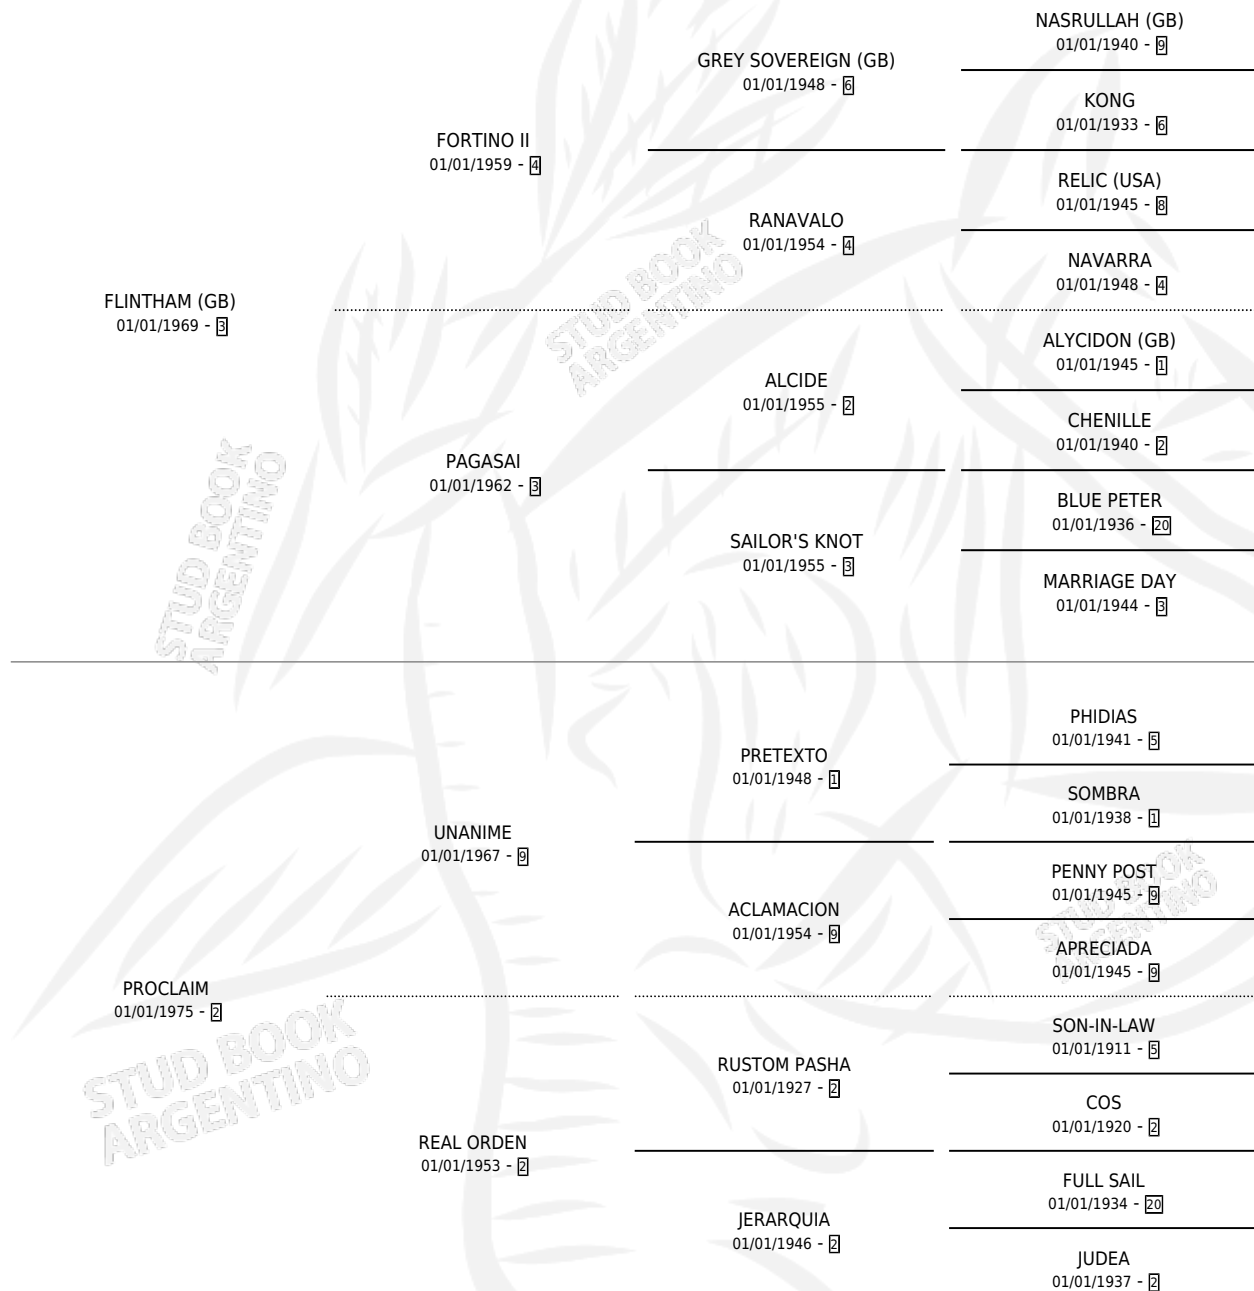

Lugar de nacimiento: Comalal

Criador: Comalal

~

HIJOS

	MACHOS	HEMBRAS
5 NACIERON	3	2
5 CORRIERON	3	2
2 GANARON	0	2
0 GANADORES CL	0 GANADORES GR	0 GANADORES G1

PEDIGREE

CAMPAÑA

Solo carreras oficiales de Argentina

SERVICIOS

Servicios **13** / Nacimientos **5** / Efectividad **38.46%**

PADRILLO	PRODUCTO	CRIADOR	1ER SERVICIO	ÚLTIMO SERVICIO
CONNER (USA)	∅		18/09/2003	14/11/2003
OCEAN FALLS (GB)	∅		16/11/2002	05/12/2002
PERFECT PARADE (USA)	∅		24/09/1999	24/09/1999
PERFECT PARADE (USA)	∅		06/10/1998	06/12/1998
RUDY'S FANTASY (USA)	∅		10/12/1997	12/12/1997
ALGENIB	∅		30/10/1996	19/11/1996
FITZCARRALDO	PALCO REAL (M ZD, 18/10/1996)	COMALAL	05/09/1995	07/11/1995
FITZCARRALDO	TORECILLA (H A, 11/07/1995)	COMALAL	15/08/1994	15/08/1994
ALGENIB	∅		12/09/1993	12/09/1993
FITZCARRALDO	PROCLAMA REAL (H A, 27/08/1993) •MURIÓ EL 30/12/2010•	COMALAL	26/08/1992	18/09/1992
JUST IN CASE	EL PABELLON (M AT, 14/08/1992)	COMALAL	13/09/1991	13/09/1991
JUST IN CASE	EL EMBLEMA (M AT, 28/07/1991)	COMALAL	20/08/1990	20/08/1990
SIN ASIGNAR	∅			