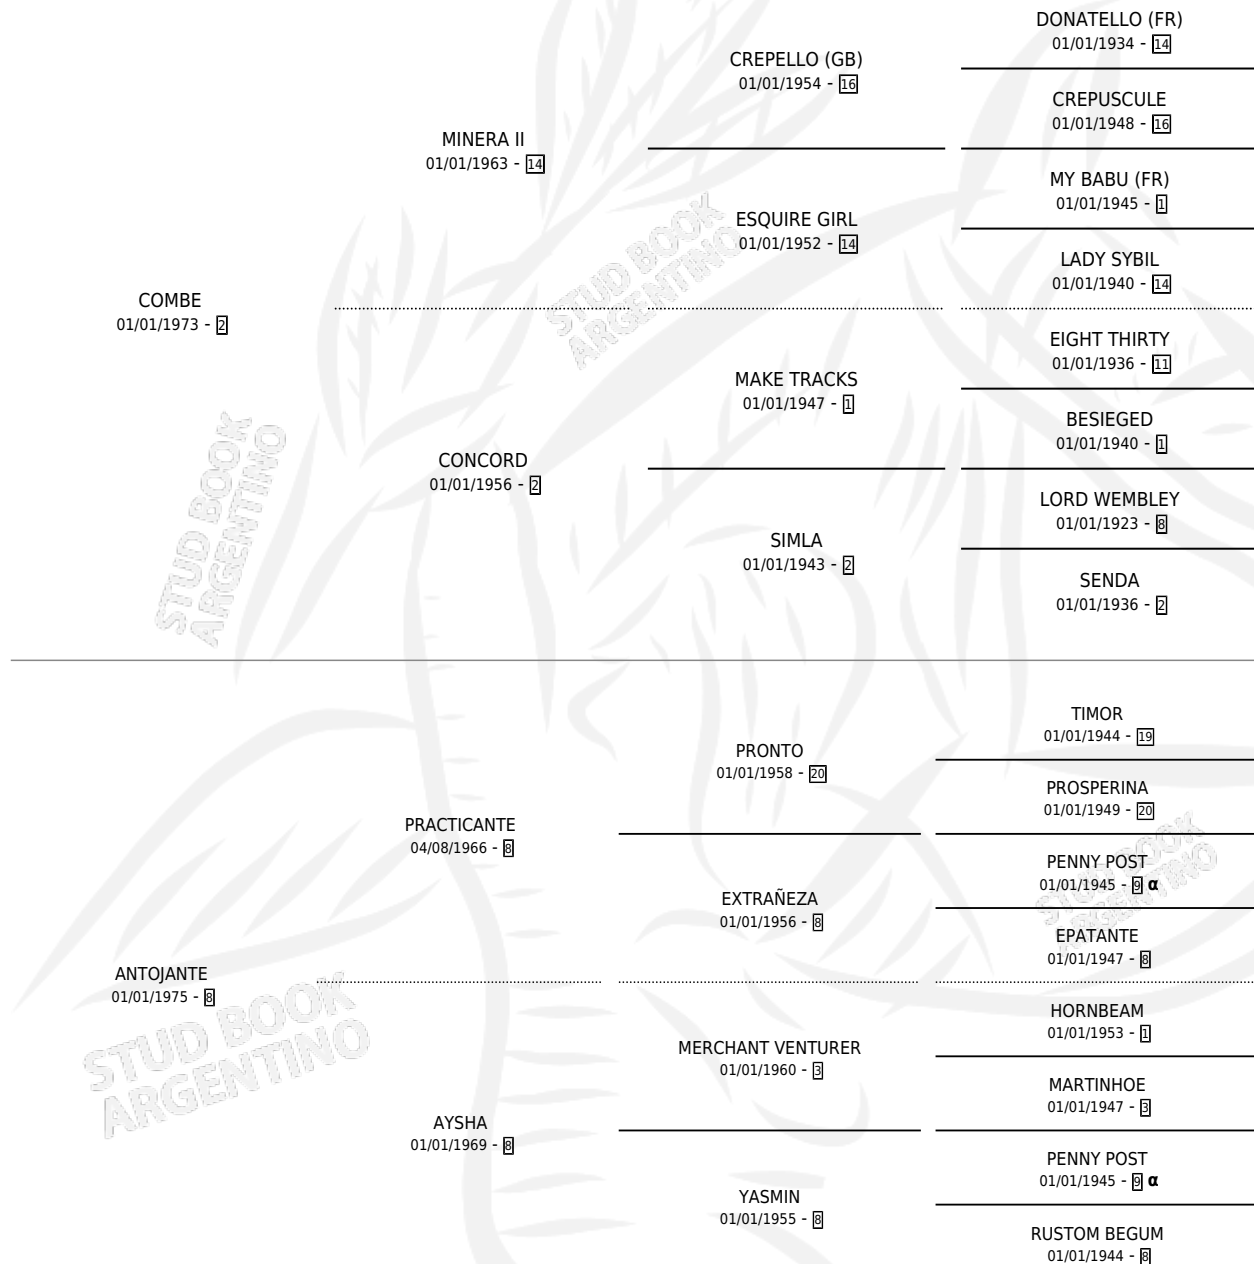

COMANTOJA

por COMBE y ANTOJANTE por PRACTICANTE

Argentina · Hembra · Alazan Tostado · SP · 07/07/1983
Familia 8-g · Volumen 31

ESTADO

TIPIFICACIÓN SANGUÍNEA	✓
TIPIFICACIÓN POR ADN	X
PASAPORTE	X
IDENTIFICACIÓN POR MICROCHIP	X
REPRODUCTOR	✓

Lugar de nacimiento: Campo particular

Criador: Sin dato

~

HIJOS

	MACHOS	HEMBRAS
9 NACIERON	4	5
5 CORRIERON	2	3
5 GANARON	2	3
0 GANADORES CL	0 GANADORES GR	0 GANADORES G1

PEDIGREE

INBREEDING : α

CAMPAÑA

Solo carreras oficiales de Argentina

POR EDAD

EDAD	CC	1°	2°	3°	4°	5°	NP	CLC	CLG	CLCG1	CLGG1	IMPORTE	GANANCIA / CC
4 AÑOS	1	1	0	0	0	0	0	0	0	0	0	\$0	\$0
TOTALES	1	1	0	0	0	0	0	0	0	0	0	\$0	\$0
%		100%	0.0%	0.0%	0.0%	0.0%	0.0%	0.0%	0.0%	0.0%	0.0%		