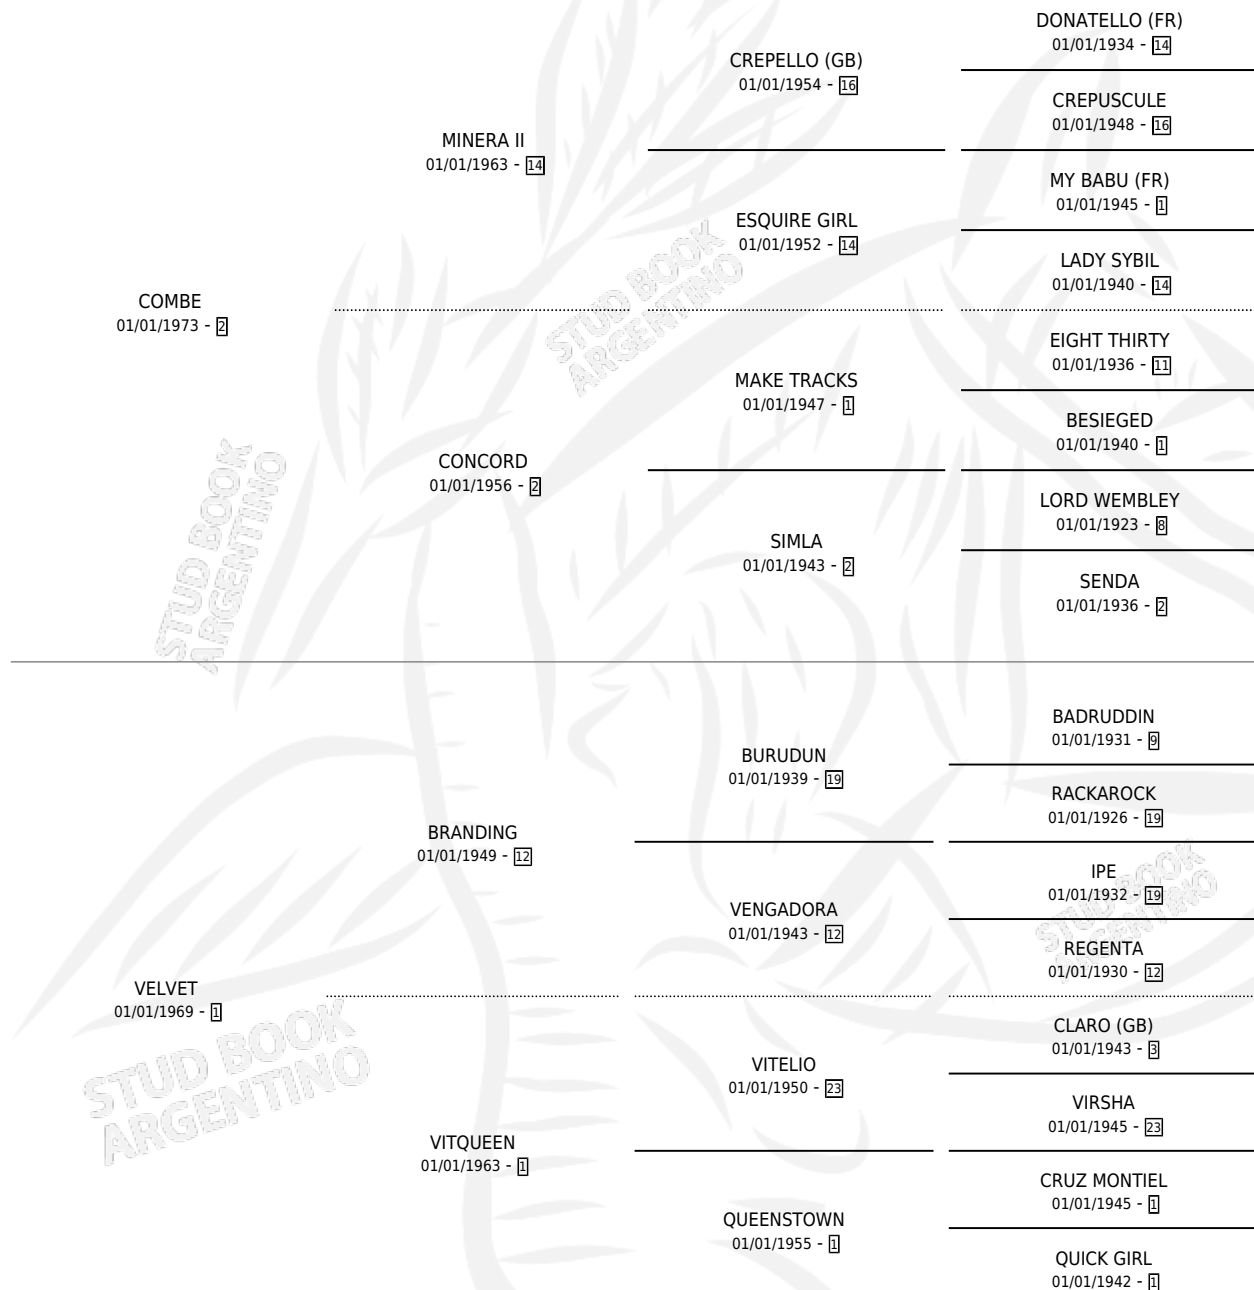

COMVELVETA

por COMBE y VELVET por BRANDING

Argentina · Hembra · Alazan · SP · 12/07/1983
Familia 1-e · Volumen 31

ESTADO

TIPIFICACIÓN SANGUÍNEA	✓
TIPIFICACIÓN POR ADN	X
PASAPORTE	X
IDENTIFICACIÓN POR MICROCHIP	X
REPRODUCTOR	✓

Lugar de nacimiento: Campo particular

Criador: Sin dato

~

HIJOS

	MACHOS	HEMBRAS
6 NACIERON	1	5
2 CORRIERON	1	1
1 GANARON	0	1
0 GANADORES CL	0 GANADORES GR	0 GANADORES G1

PEDIGREE