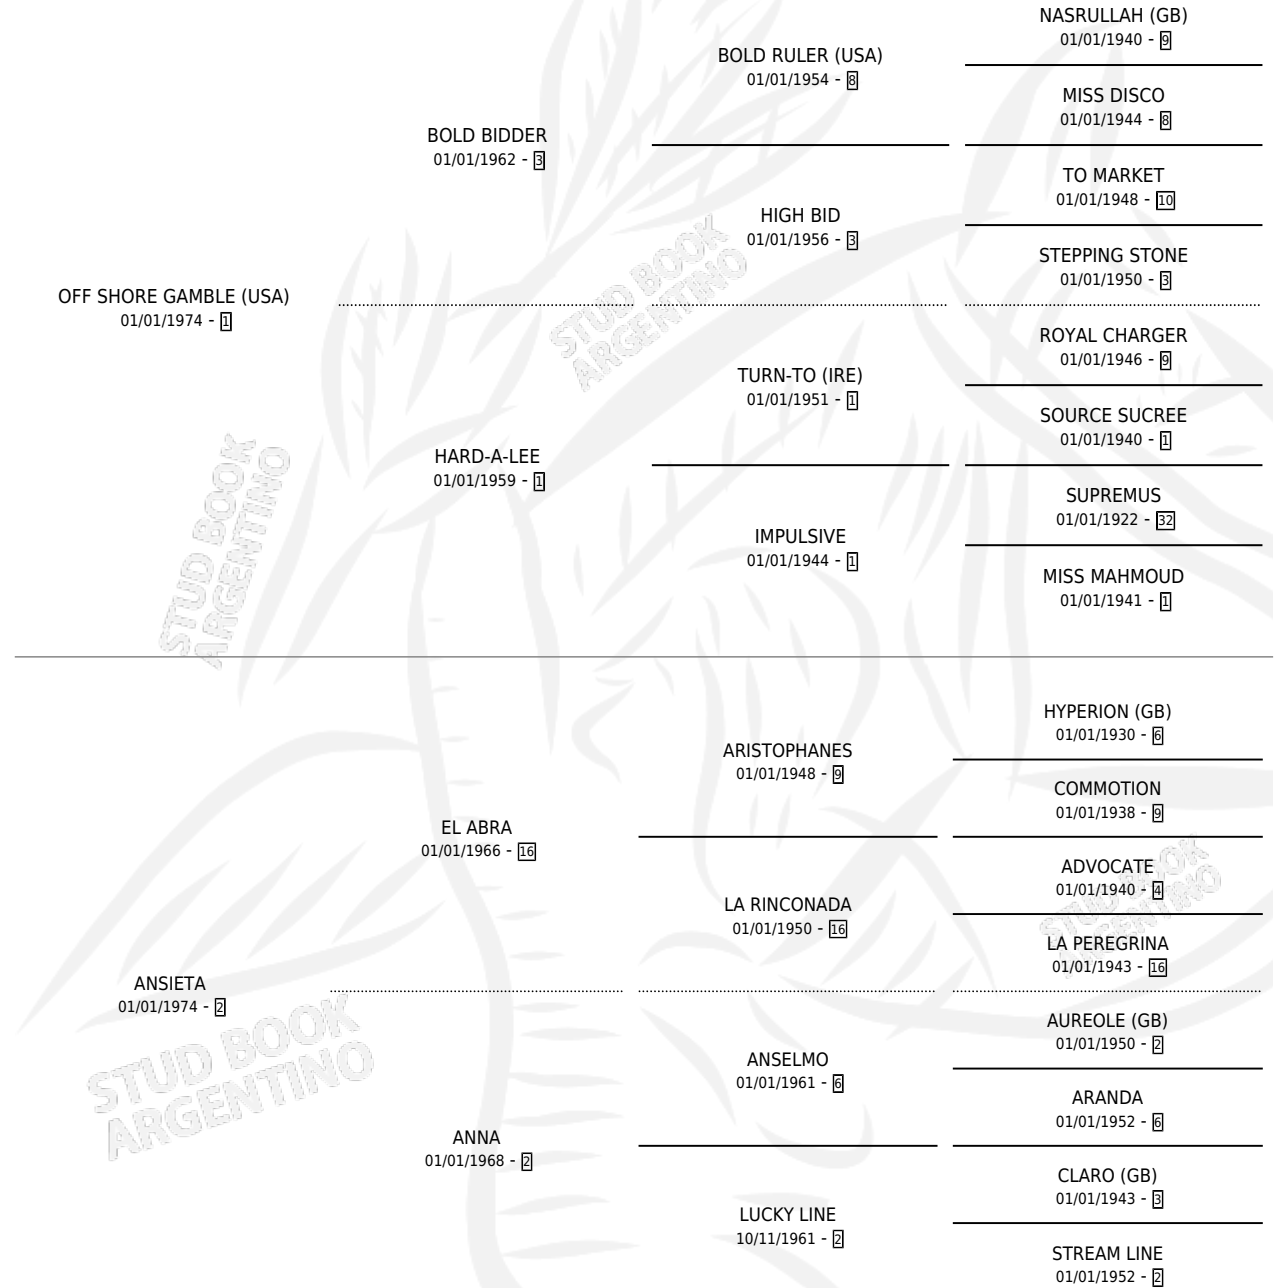

GENIOUS

por OFF SHORE GAMBLE (USA) y ANSIETA por EL ABRA

Argentina · Macho · Tordillo · SP · 01/01/1983
Familia 2-j · Volumen 31

ESTADO

TIPIFICACIÓN SANGUÍNEA	✓
TIPIFICACIÓN POR ADN	X
PASAPORTE	X
IDENTIFICACIÓN POR MICROCHIP	X
REPRODUCTOR	✓

Lugar de nacimiento: Campo particular

Criador: Sin dato

~

HIJOS

	MACHOS	HEMBRAS
1 NACIERON	1	0
SIN ACTUACIONES		

PEDIGREE

CAMPAÑA

Solo carreras oficiales de Argentina