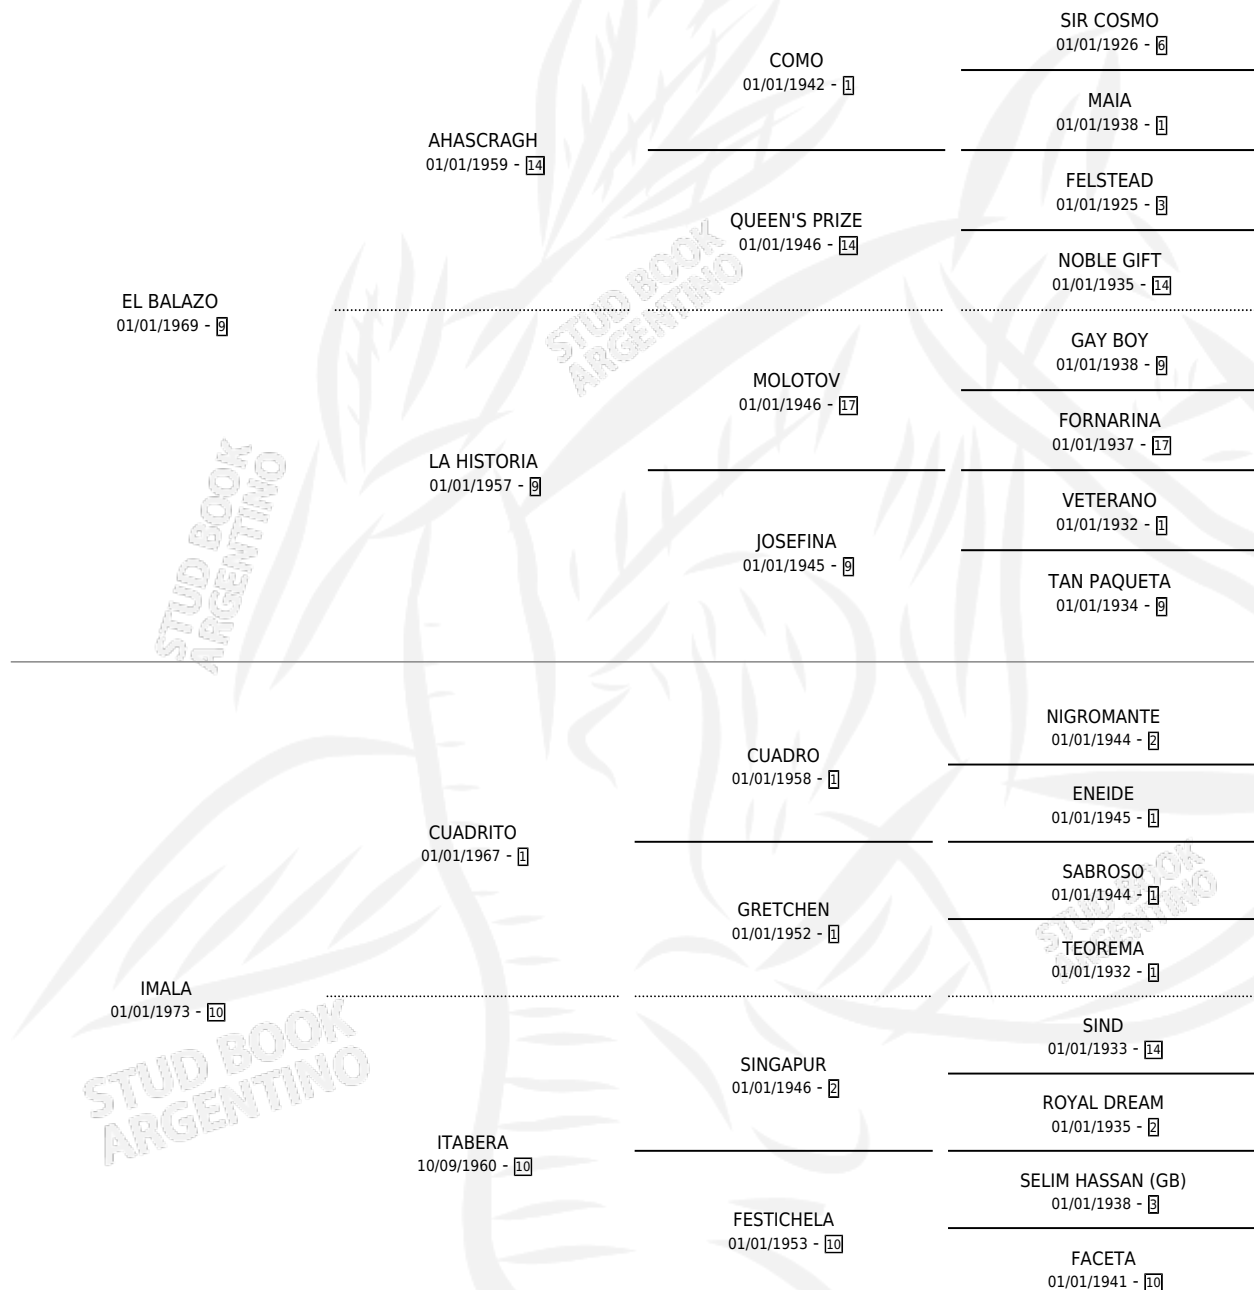

LA SARA

por **EL BALAZO** y **IMALA** por **CUADRITO**

Argentina · Hembra · Alazan · SP · 27/07/1983
Familia 10-c · Volumen 31

ESTADO

TIPIFICACIÓN SANGUÍNEA	X
TIPIFICACIÓN POR ADN	X
PASAPORTE	X
IDENTIFICACIÓN POR MICROCHIP	X
REPRODUCTOR	✓

Lugar de nacimiento: Campo particular

Criador: Sin dato

~

HIJOS

	MACHOS	HEMBRAS
2 NACIERON	0	2

SIN ACTUACIONES

PEDIGREE

S

mientos 2 / Efectividad 66.67%

PADRILLO	PRODUCTO	CRIADOR	1ER SERVICIO	ÚLTIMO SERVICIO
GRASS	Ø		03/11/1991	25/11/1991
COMSARATO	SOY BOTONA (H A, 13/09/1990)	SIN DATO	07/10/1989	11/10/1989
OVERTOP	LA OVERA (H Z, 29/09/1989)	SIN DATO	22/10/1988	24/10/1988