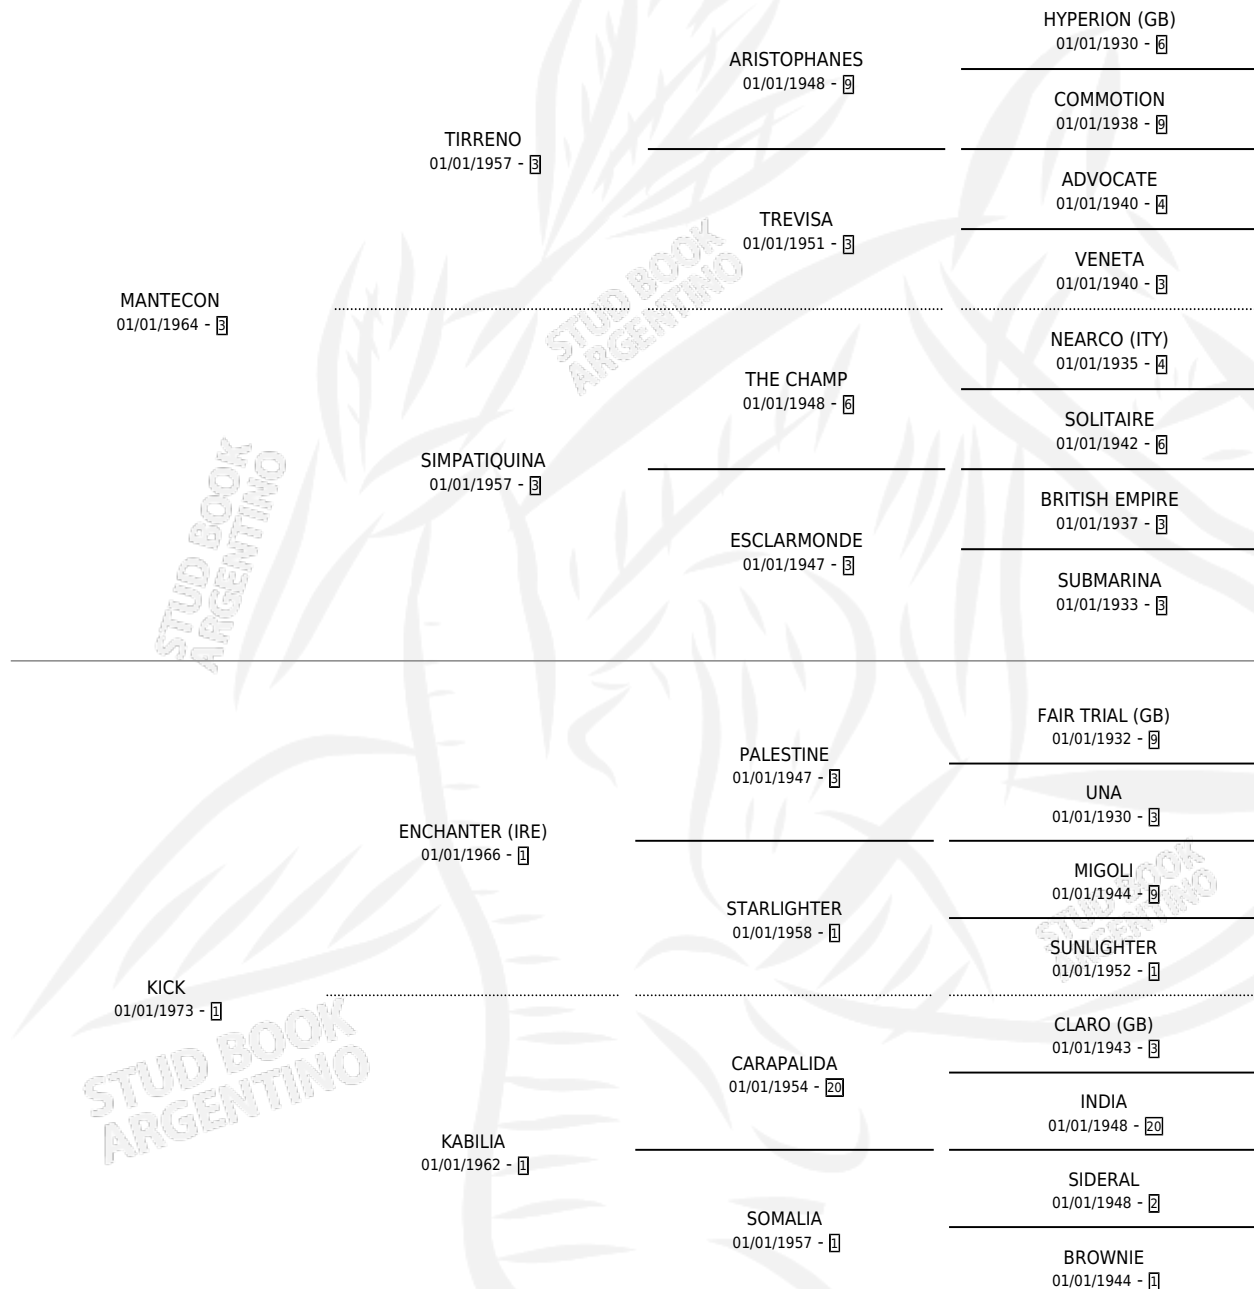

# MAN'S KISS

por MANTECON y KICK por ENCHANTER (IRE)

Argentina · Hembra · Alazan · SP · 28/07/1983  
Familia 1-h · Volumen 31

## ESTADO

TIPIFICACIÓN SANGUÍNEA	X
TIPIFICACIÓN POR ADN	X
PASAPORTE	X
IDENTIFICACIÓN POR MICROCHIP	X
REPRODUCTOR	✓

**Lugar de nacimiento:** Campo particular

**Criador:** Sin dato

~

## HIJOS

	MACHOS	HEMBRAS
2 NACIERON	0	2
2 CORRIERON	0	2

SIN ACTUACIONES

## PEDIGREE

S

mientos 2 / Efectividad 66.67%

PADRILLO	PRODUCTO	CRIADOR	1ER SERVICIO	ÚLTIMO SERVICIO
SEREVAC (USA)	Ø		13/12/1991	13/12/1991
<b>MAN'S KISS</b> BULLIANTE	KISS BULL (H Z, 16/11/1991)	LUCERO DEL SUR	17/12/1990	21/12/1990
<b>Datos oficiales del Stud Book Argentino</b> BULLIANTE	LADY KISS (H AT, 13/10/1990)	SIN DATO	28/08/1989	27/10/1989