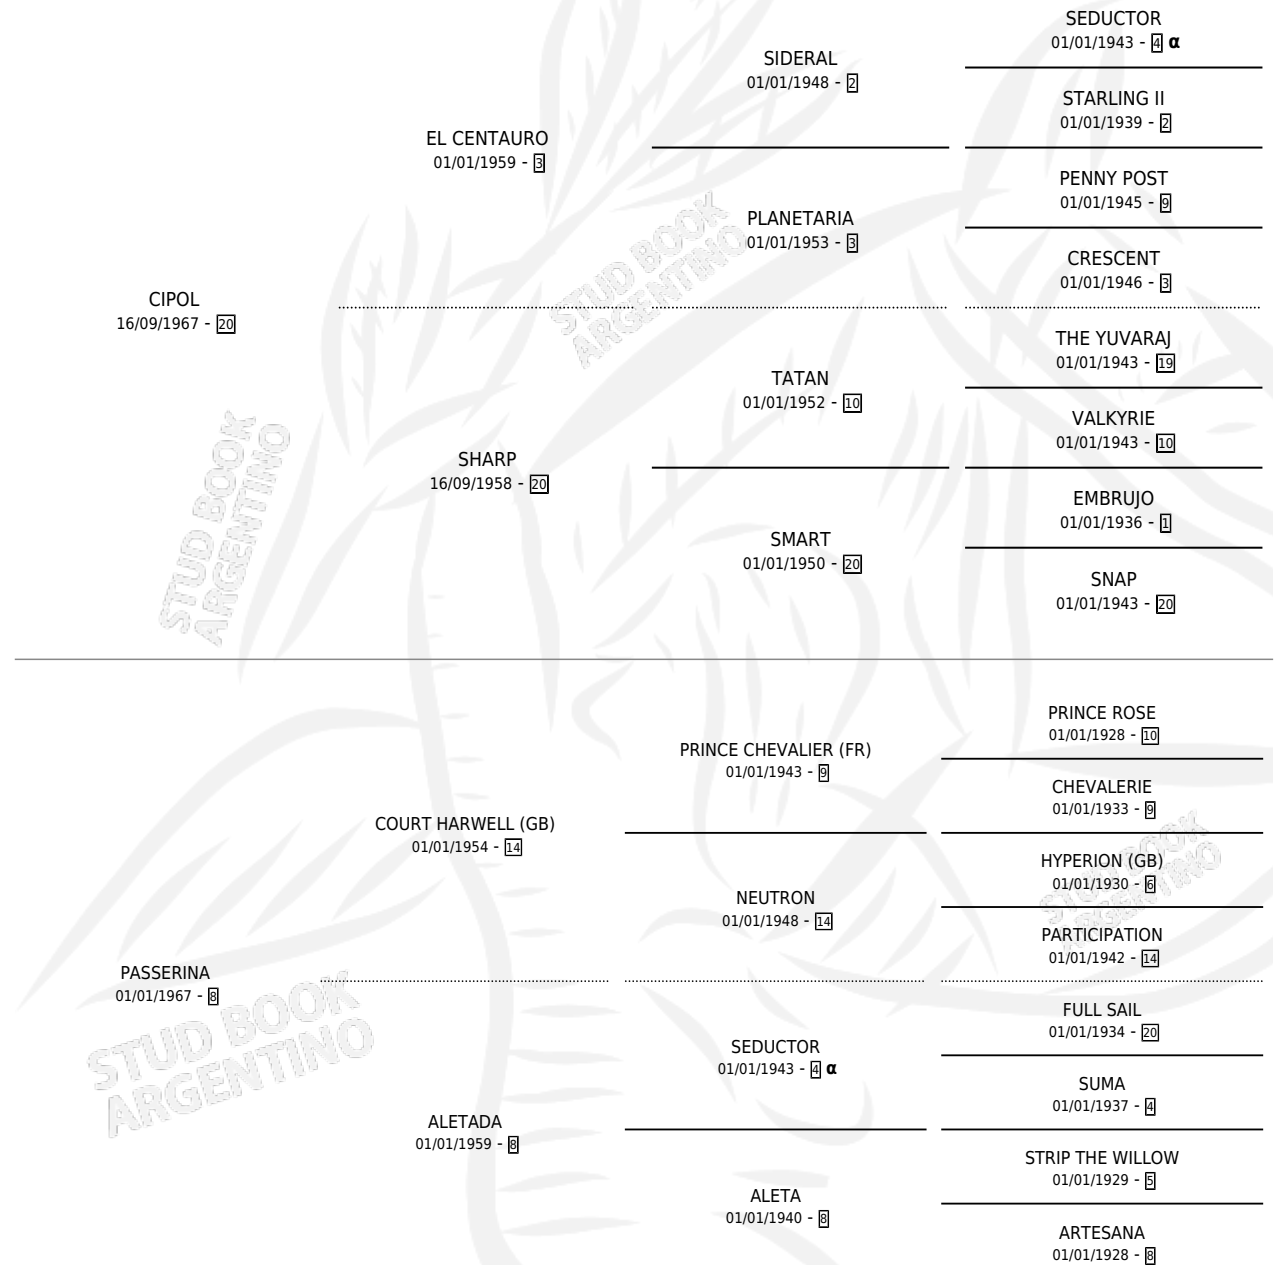

CALAFATE

por CIPOL y PASSERINA por COURT HARWELL (GB)

Argentina · Macho · No Consigna · SP · 01/01/1983
Familia 8-j · Volumen 31

ESTADO

TIPIFICACIÓN SANGUÍNEA	X
TIPIFICACIÓN POR ADN	X
PASAPORTE	X
IDENTIFICACIÓN POR MICROCHIP	X
REPRODUCTOR	X

Lugar de nacimiento: Campo particular

Criador: Sin dato

PEDIGREE

INBREEDING : α

CAMPAÑA

Solo carreras oficiales de Argentina

POR EDAD

EDAD	CC	1°	2°	3°	4°	5°	NP	CLC	CLG	CLCG1	CLGG1	IMPORTE	GANANCIA / CC
5 AÑOS	1	1	0	0	0	0	0	0	0	0	0	\$0	\$0
6 AÑOS	2	0	0	0	0	0	2	0	0	0	0	\$0	\$0
TOTALES	3	1	0	0	0	0	2	0	0	0	0	\$0	\$0
%		33.3%	0.0%	0.0%	0.0%	0.0%	66.7%	0.0%	0.0%	0.0%	0.0%		