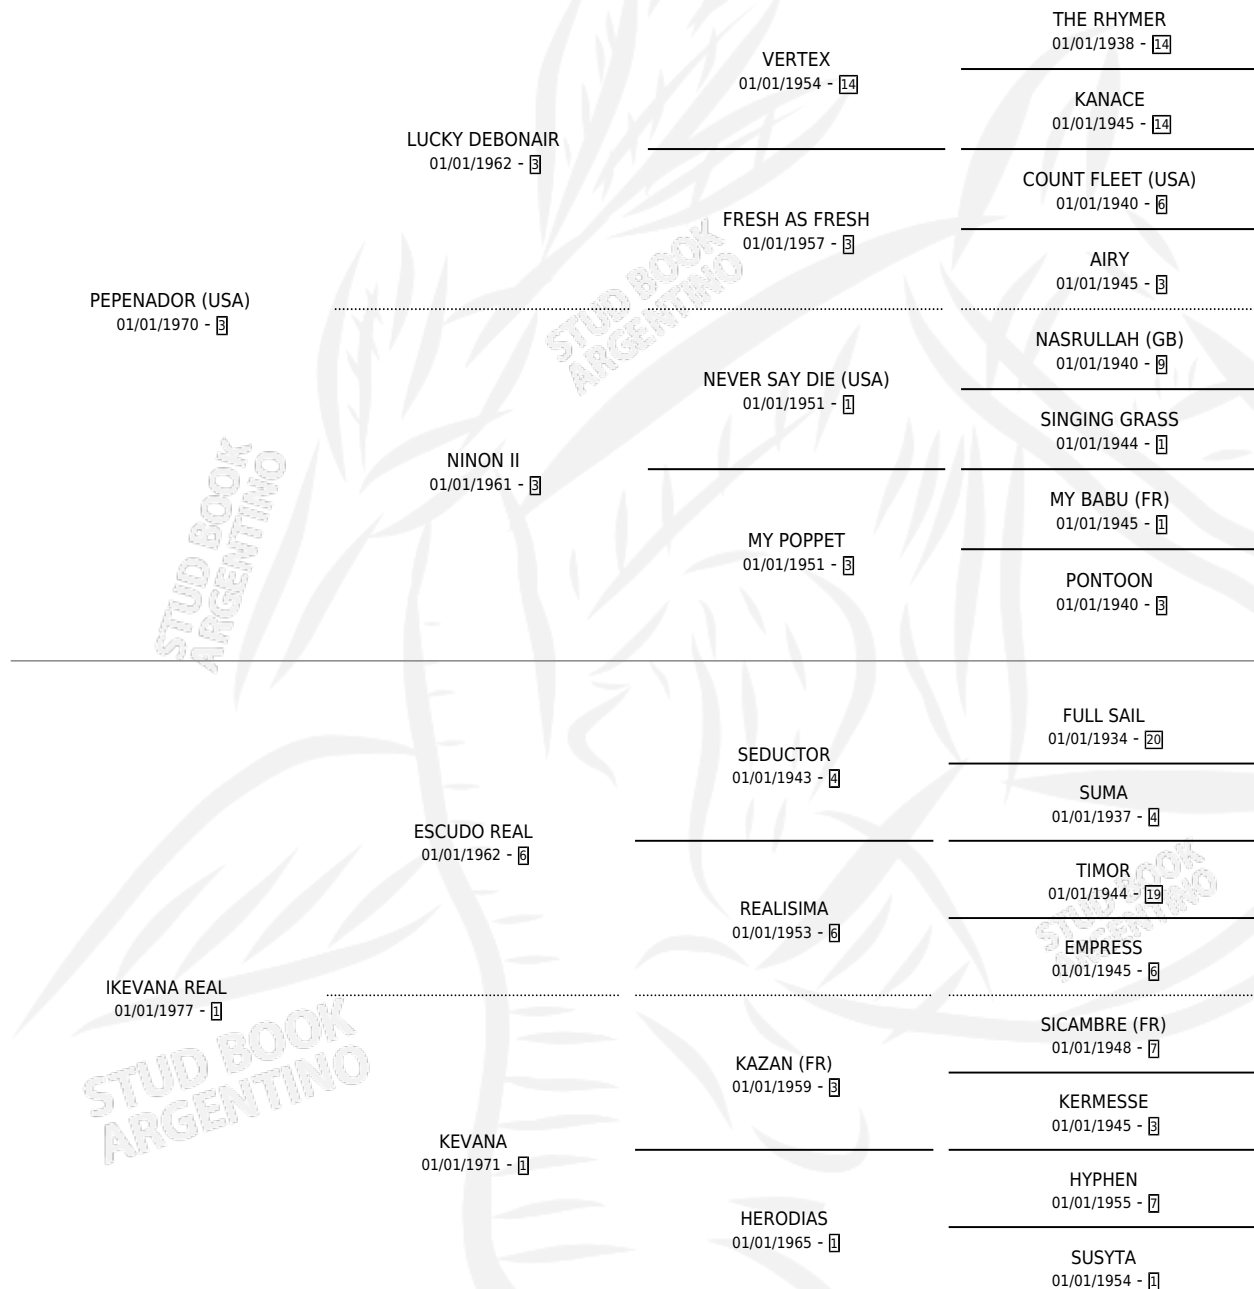

IMPROVISADORA

por **PEPENADOR (USA)** y **IKEVANA REAL** por **ESCUDO REAL**

Argentina · Hembra · Zaino · SP · 20/07/1983
Familia 1-e · Volumen 31

ESTADO

TIPIFICACIÓN SANGUÍNEA	✓
TIPIFICACIÓN POR ADN	X
PASAPORTE	X
IDENTIFICACIÓN POR MICROCHIP	X
REPRODUCTOR	✓

Lugar de nacimiento: Campo particular
Criador: Sin dato

~

HIJOS

	MACHOS	HEMBRAS
11 NACIERON	6	5
6 CORRIERON	4	2
3 GANARON	1	2

0	0	0
GANADORES CL	GANADORES GR	GANADORES G1

PEDIGREE

S

cimientos 11 / Efectividad 57.89%

PADRILLO	PRODUCTO	CRIADOR	1ER SERVICIO	ÚLTIMO SERVICIO
EL SEMBRADOR	∅		04/10/2005	02/12/2005
IMPROVISADORA	∅		29/09/2004	03/10/2004
FREELANCER (USA)	∅		11/10/2003	11/10/2003
IL CORSARO (USA)	∅		17/10/2002	18/11/2002
FREELANCER (USA)	FREE SPEECH (H Z, 07/10/2002)	SIN DATO	26/09/2001	25/10/2001
FREELANCER (USA)	∅		28/09/2000	12/11/2000
FREELANCER (USA)	∅		12/11/1999	12/11/1999
DON PORFIRIO (USA)	LA PEPA (H Z, 26/09/1999)	SIN DATO	22/10/1998	24/10/1998
DON PORFIRIO (USA)	∅		07/10/1997	29/10/1997
FREELANCER (USA)	FREE VICKY (H A, 25/09/1997) •MURIÓ EL 16/03/1999•	SIN DATO	13/10/1996	13/10/1996
FREELANCER (USA)	FREE SKY (M ZC, 02/10/1996)	SIN DATO	20/10/1995	20/10/1995
DON PORFIRIO (USA)	DON BACAN (M Z, 11/10/1995) •MURIÓ EL 09/05/1996•	SIN DATO	01/11/1994	01/11/1994
FREELANCER (USA)	FREE HELEN (H Z, 19/10/1994)	SIN DATO	17/09/1993	08/11/1993
FREELANCER (USA)	FREE JUNIORS (M ZN, 06/09/1993)	SIN DATO	20/09/1992	20/09/1992
NOW AGAIN	IMPREVISOR (M Z, 07/09/1992)	SIN DATO	30/09/1991	03/10/1991
NOW AGAIN	SWEET BARBARA (H Z, 03/09/1991)	SIN DATO	21/09/1990	21/09/1990
NOW AGAIN	∅		03/11/1989	03/11/1989
NOW AGAIN	PLUTON (M Z, 21/10/1989)	SIN DATO	10/11/1988	12/11/1988
NOW AGAIN	PILIRAF A (M A, 28/10/1988)	SIN DATO	22/10/1987	07/11/1987