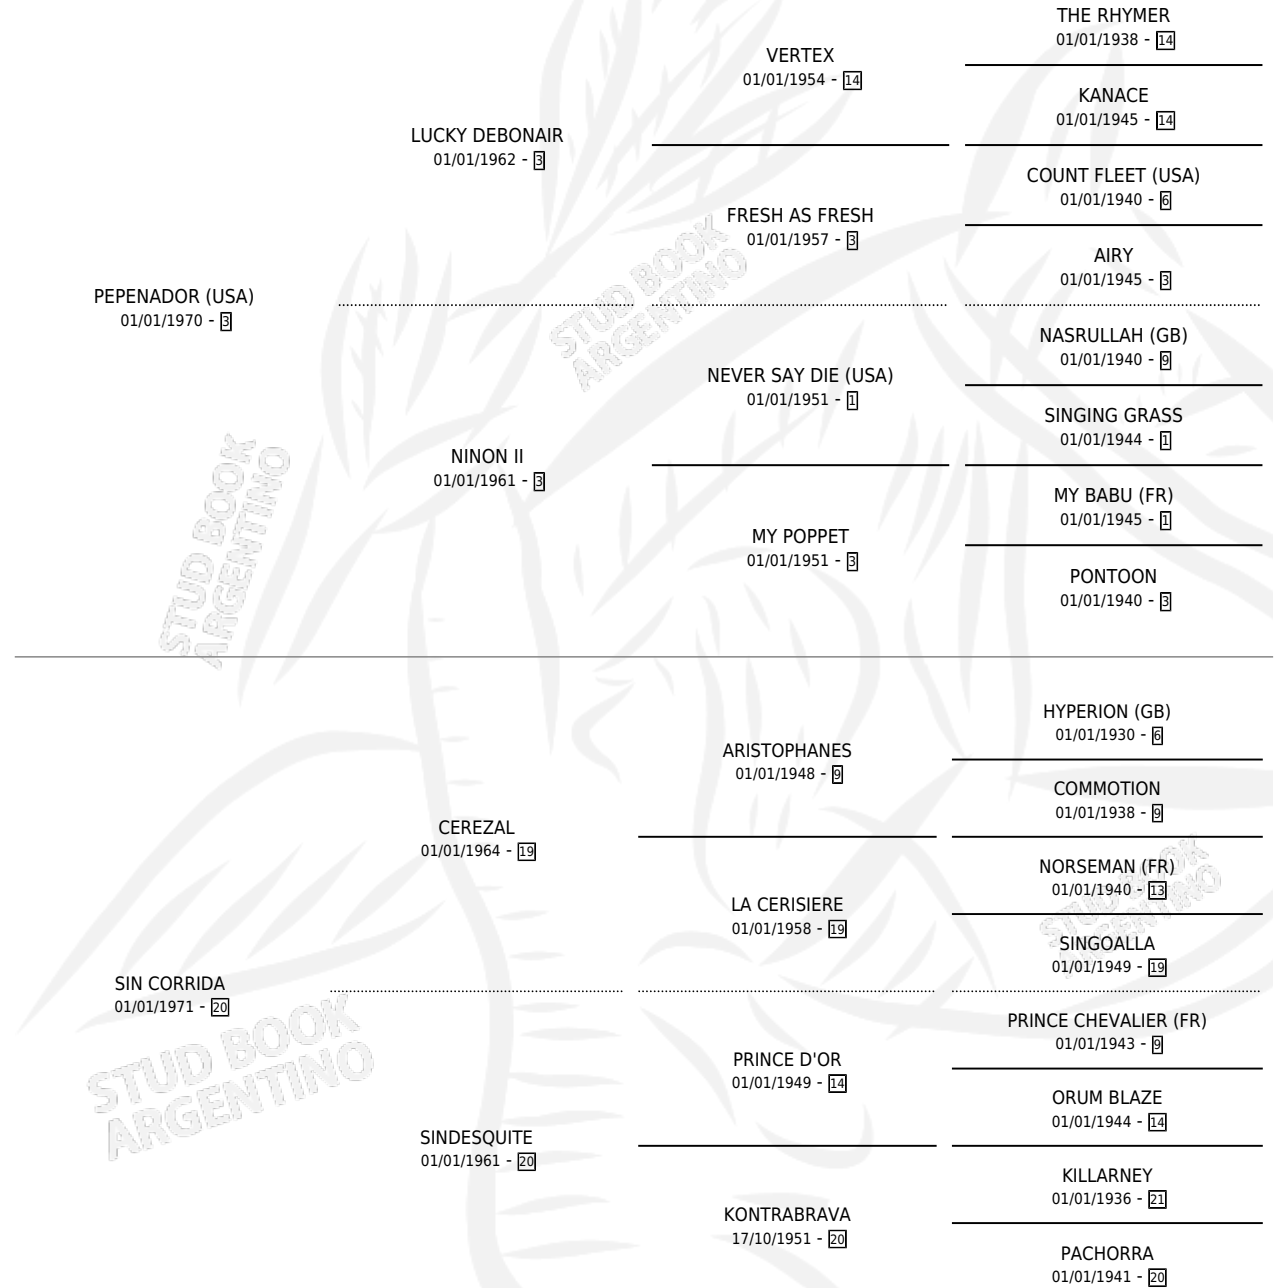

SIMBRADORA

por **PEPENADOR (USA)** y **SIN CORRIDA** por **CEREZAL**

Argentina · Hembra · Zaino · SP · 15/07/1983
Familia 20 · Volumen 31

ESTADO

TIPIFICACIÓN SANGUÍNEA	✓
TIPIFICACIÓN POR ADN	X
PASAPORTE	X
IDENTIFICACIÓN POR MICROCHIP	X
REPRODUCTOR	✓

Lugar de nacimiento: La Florida
Criador: Sin dato

~

HIJOS

	MACHOS	HEMBRAS
7 NACIERON	3	4
3 CORRIERON	1	2
2 GANARON	1	1
0 GANADORES CL	0 GANADORES GR	0 GANADORES G1

PEDIGREE

CAMPAÑA

Solo carreras oficiales de Argentina