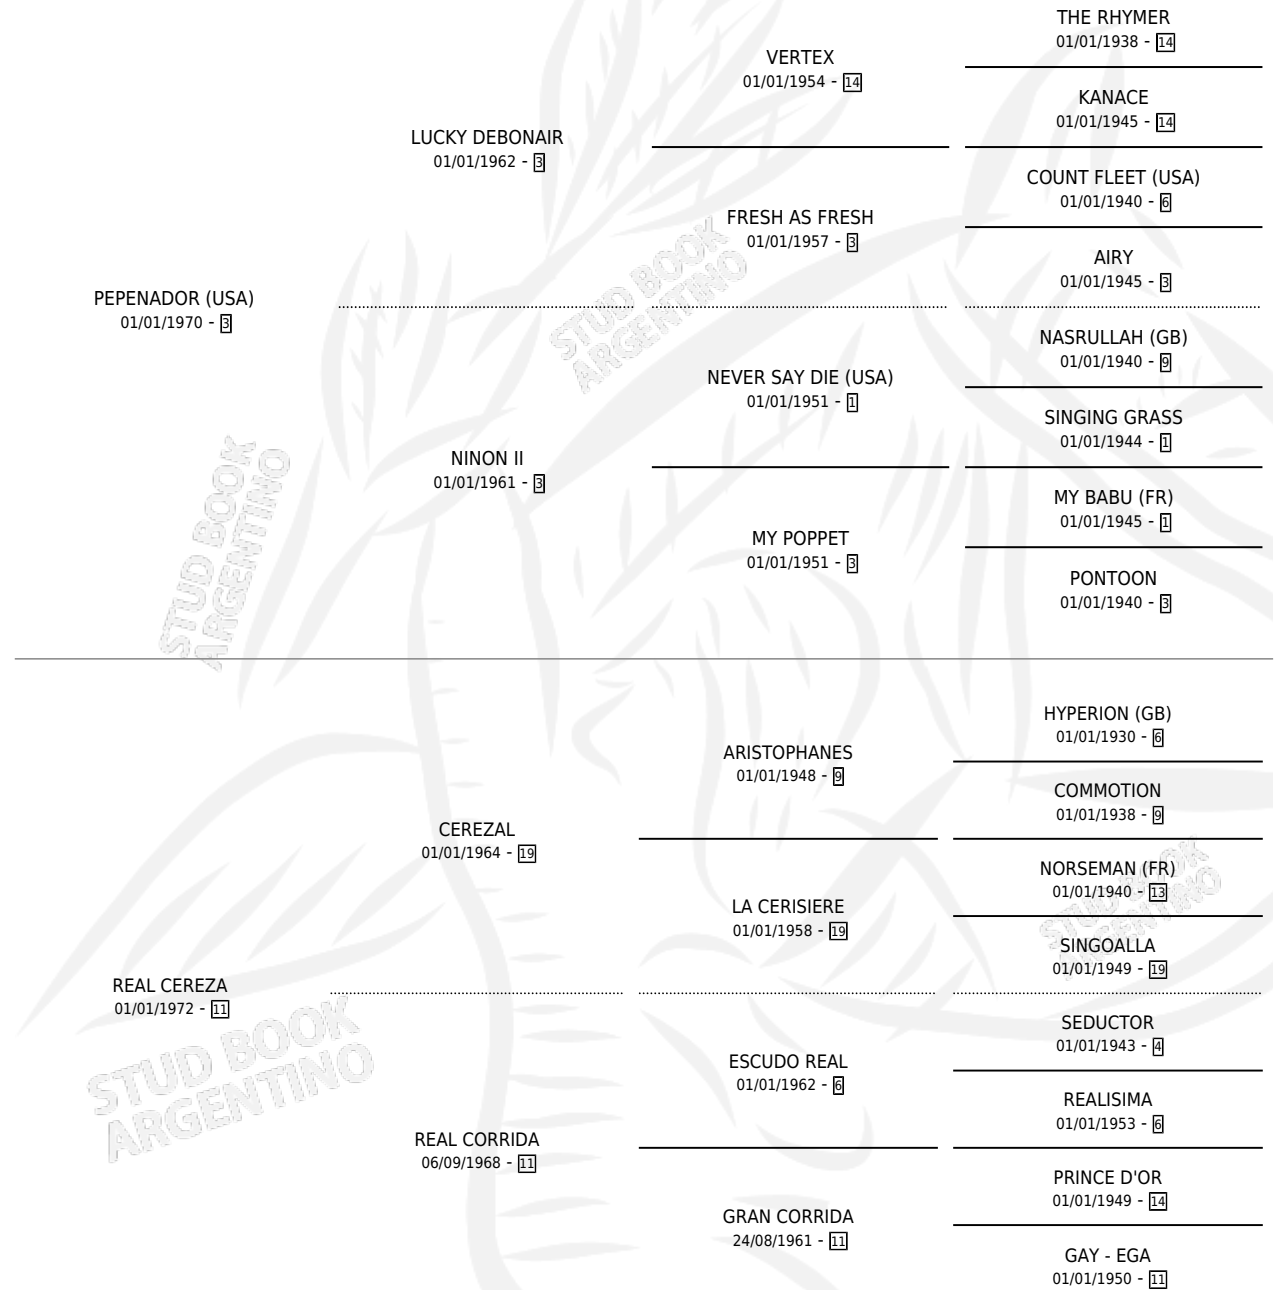

REZADOR

por **PEPENADOR (USA)** y **REAL CEREZA** por **CEREZAL**

Argentina · Macho · Zaino · SP · 17/07/1983
Familia 11-e · Volumen 31

ESTADO

TIPIFICACIÓN SANGUÍNEA	X
TIPIFICACIÓN POR ADN	X
PASAPORTE	X
IDENTIFICACIÓN POR MICROCHIP	X
REPRODUCTOR	X

Lugar de nacimiento: Campo particular

Criador: Sin dato

PEDIGREE