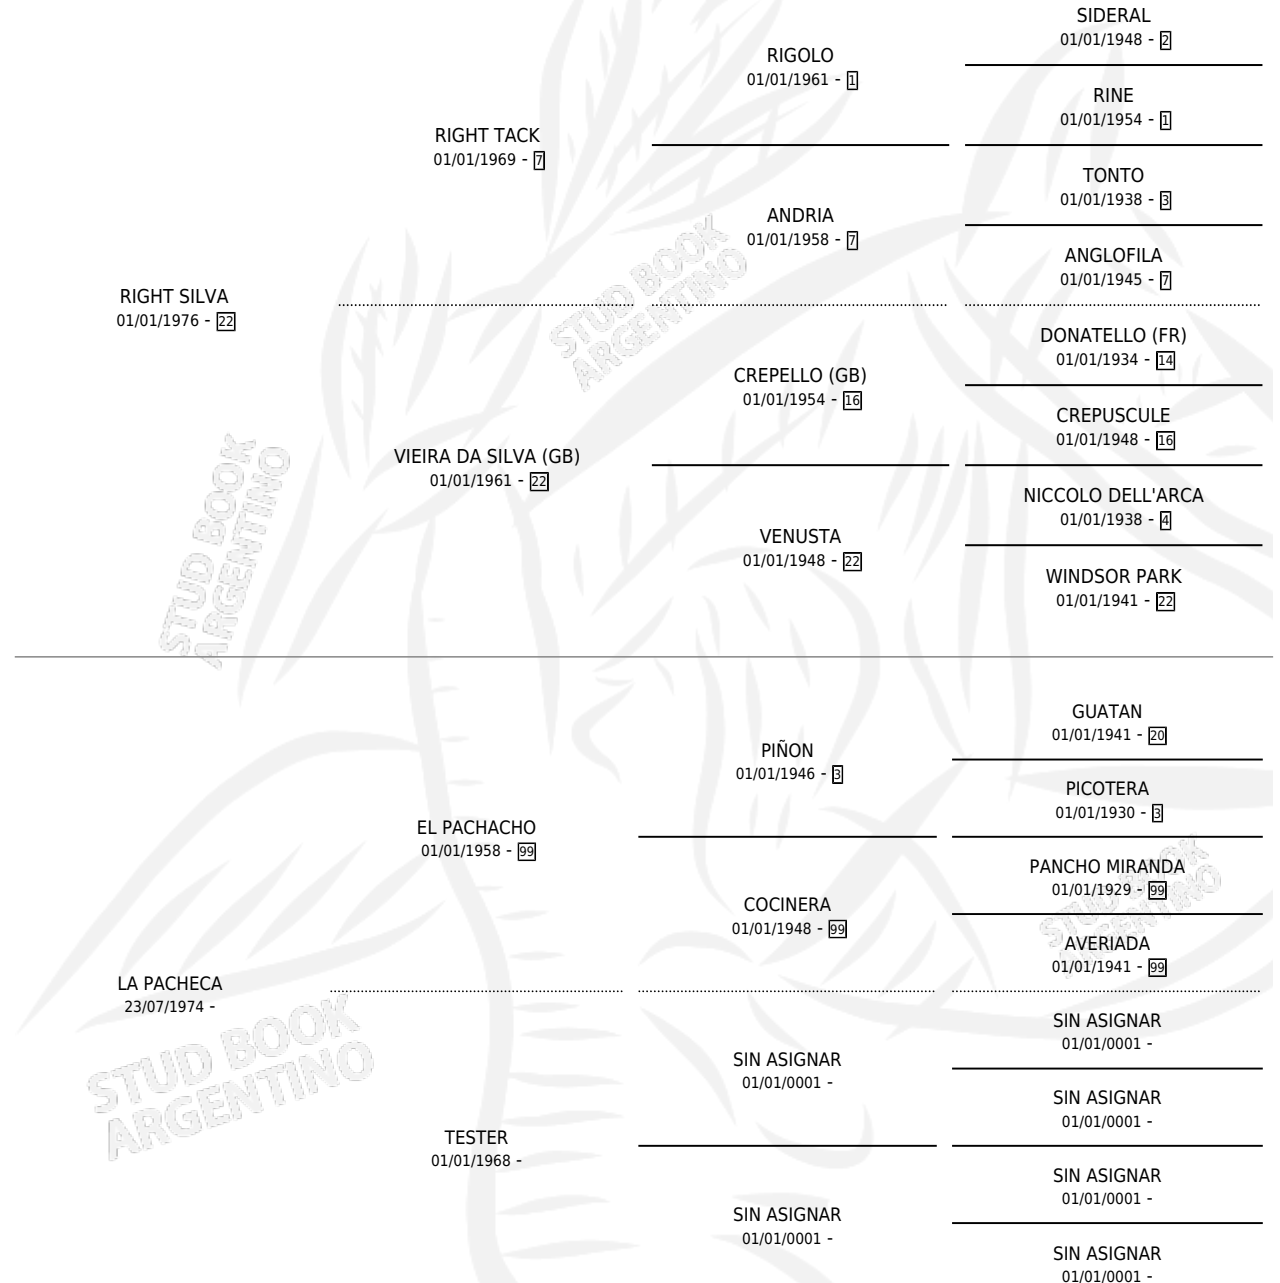

PACHAMANCA

por RIGHT SILVA y LA PACHECA por EL PACHACHO

Argentina · Hembra · Alazan · SP · 03/08/1983
Familia · Volumen 31

ESTADO

TIPIFICACIÓN SANGUÍNEA	X
TIPIFICACIÓN POR ADN	X
PASAPORTE	X
IDENTIFICACIÓN POR MICROCHIP	X
REPRODUCTOR	X

Lugar de nacimiento: Campo particular

Criador: Sin dato

PEDIGREE

PACHAMANCA

Datos oficiales del Stud Book Argentino

Documento generado el 10/05/2026

studbook.org.ar