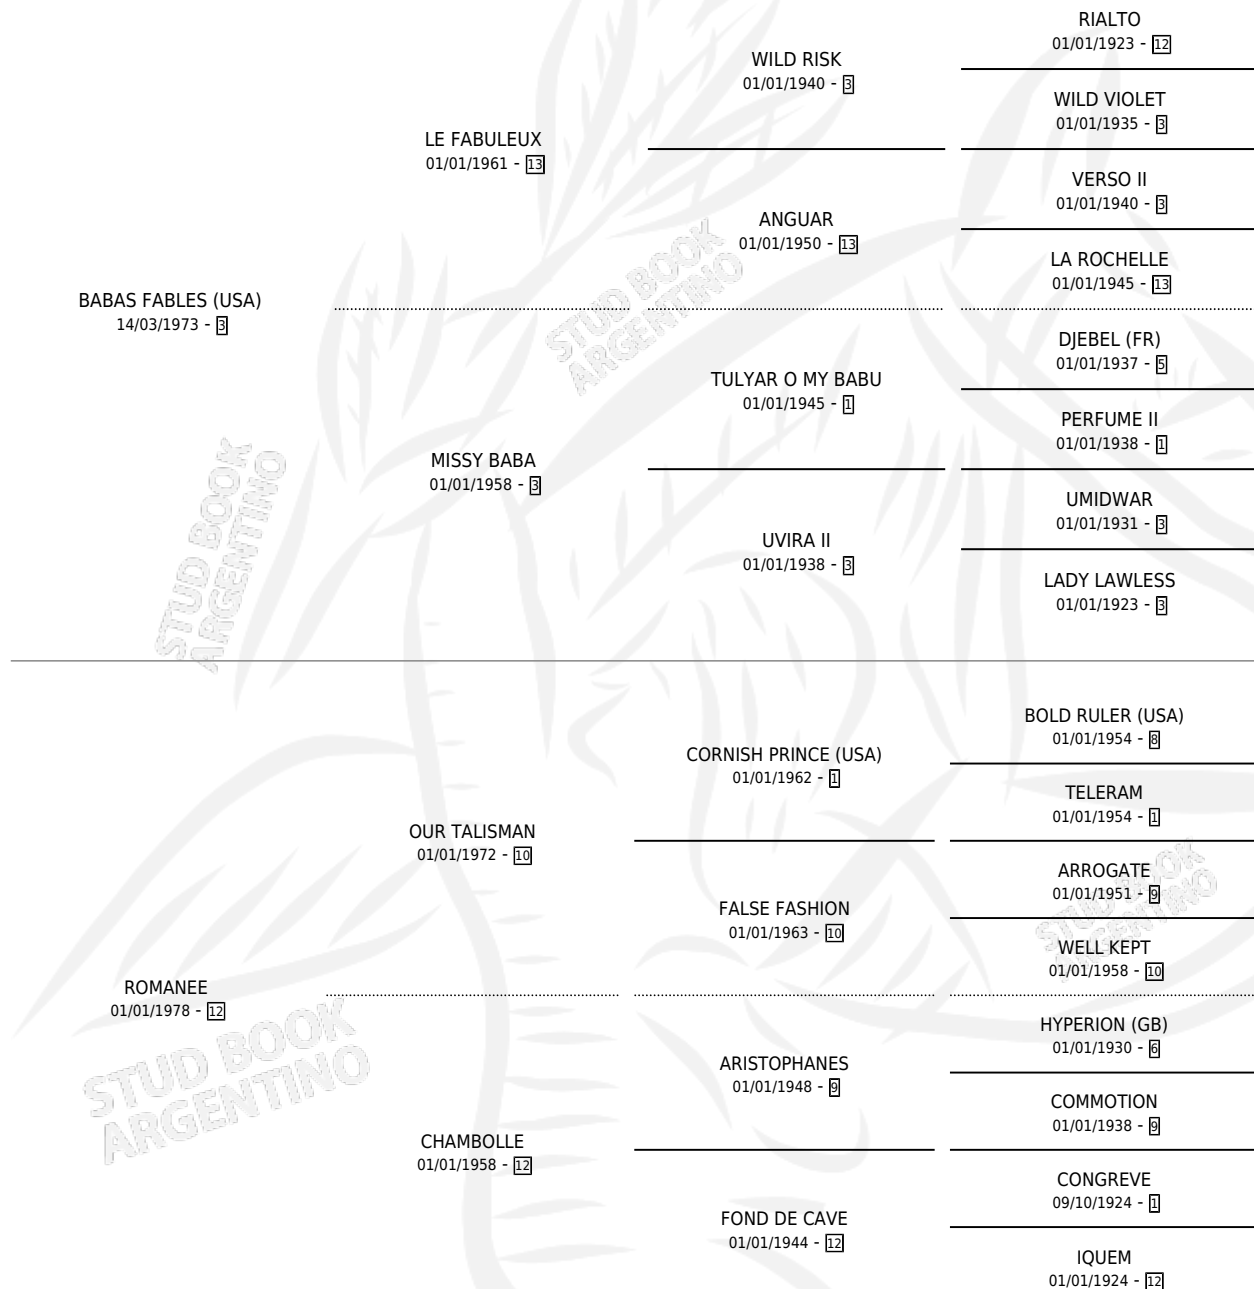

Lugar de nacimiento: Campo particular

Criador: Sin dato

~

HIJOS

	MACHOS	HEMBRAS
3 NACIERON	1	2
2 CORRIERON	1	1
1 GANARON	1	0

0	0	0
GANADORES CL	GANADORES GR	GANADORES G1

PEDIGREE

CAMPAÑA

Solo carreras oficiales de Argentina

POR EDAD

EDAD	CC	1°	2°	3°	4°	5°	NP	CLC	CLG	CLCG1	CLGG1	IMPORTE	GANANCIA / CC
3 AÑOS	3	3	0	0	0	0	0	0	0	0	0	\$5,040	\$1,680
TOTALES	3	3	0	0	0	0	0	0	0	0	0	\$5,040	\$1,680
%		100%	0.0%	0.0%	0.0%	0.0%	0.0%	0.0%	0.0%	0.0%	0.0%		