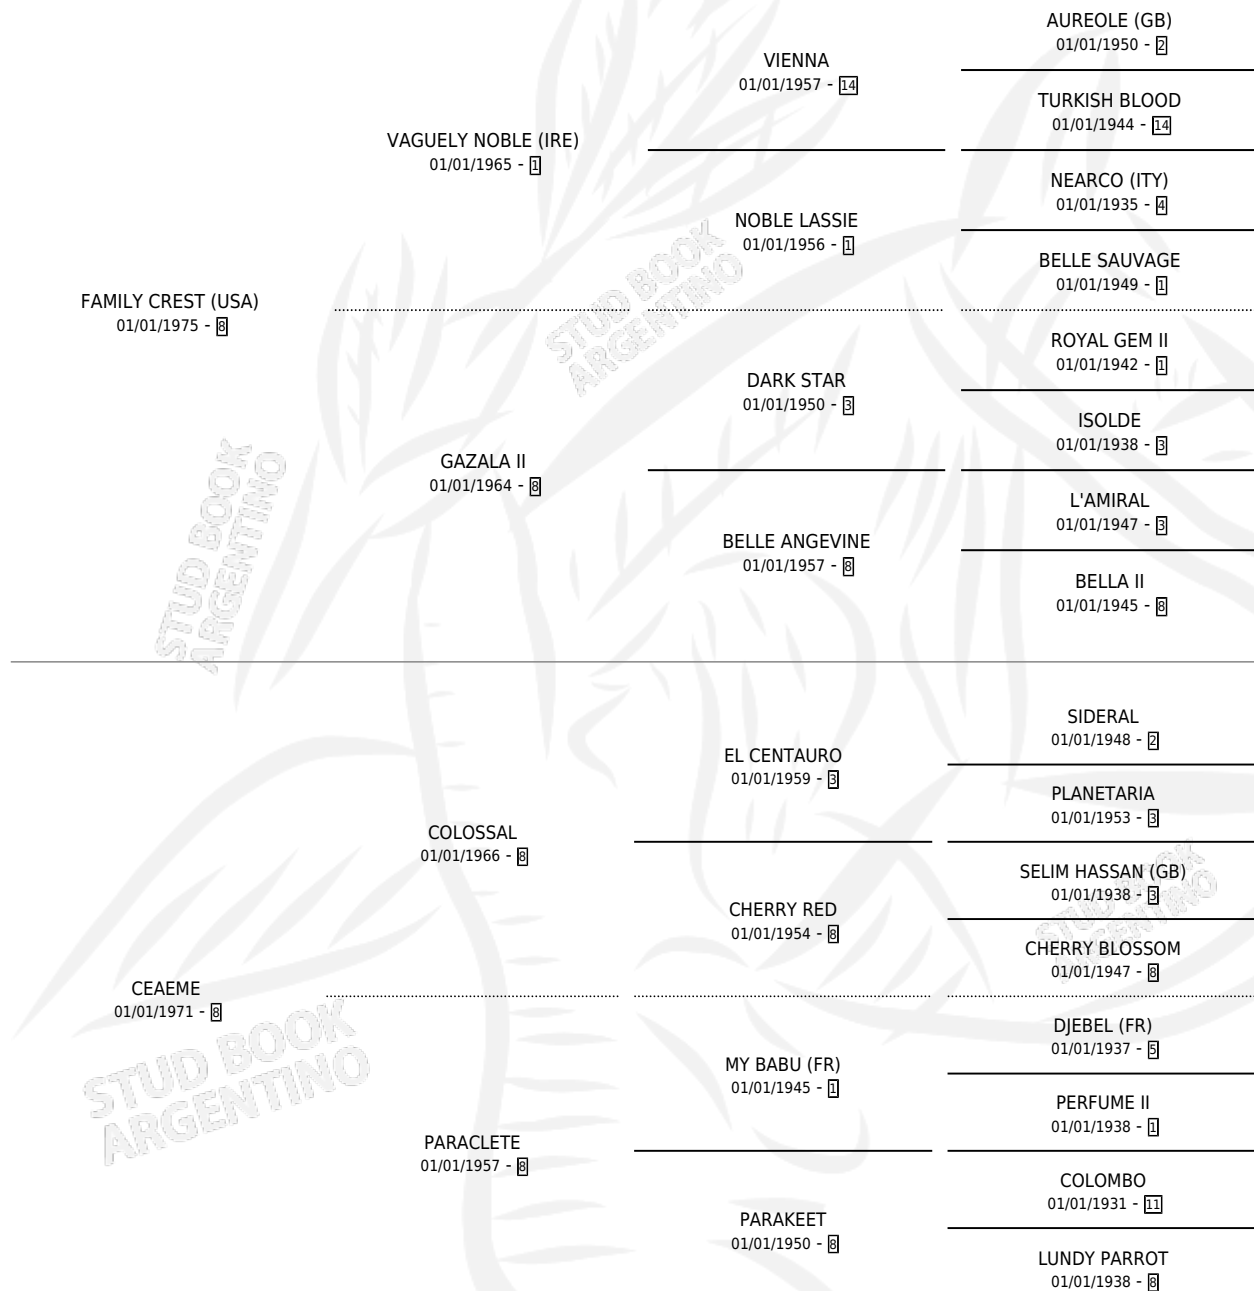

MUY CREIDA

por **FAMILY CREST (USA)** y **CEAEME** por **COLOSSAL**

Argentina · Hembra · Zaino · SP · 25/07/1983
Familia 8-k · Volumen 31

ESTADO

TIPIFICACIÓN SANGUÍNEA	X
TIPIFICACIÓN POR ADN	X
PASAPORTE	X
IDENTIFICACIÓN POR MICROCHIP	X
REPRODUCTOR	X

Lugar de nacimiento: El Arco Iris

Criador: Sin dato

PEDIGREE