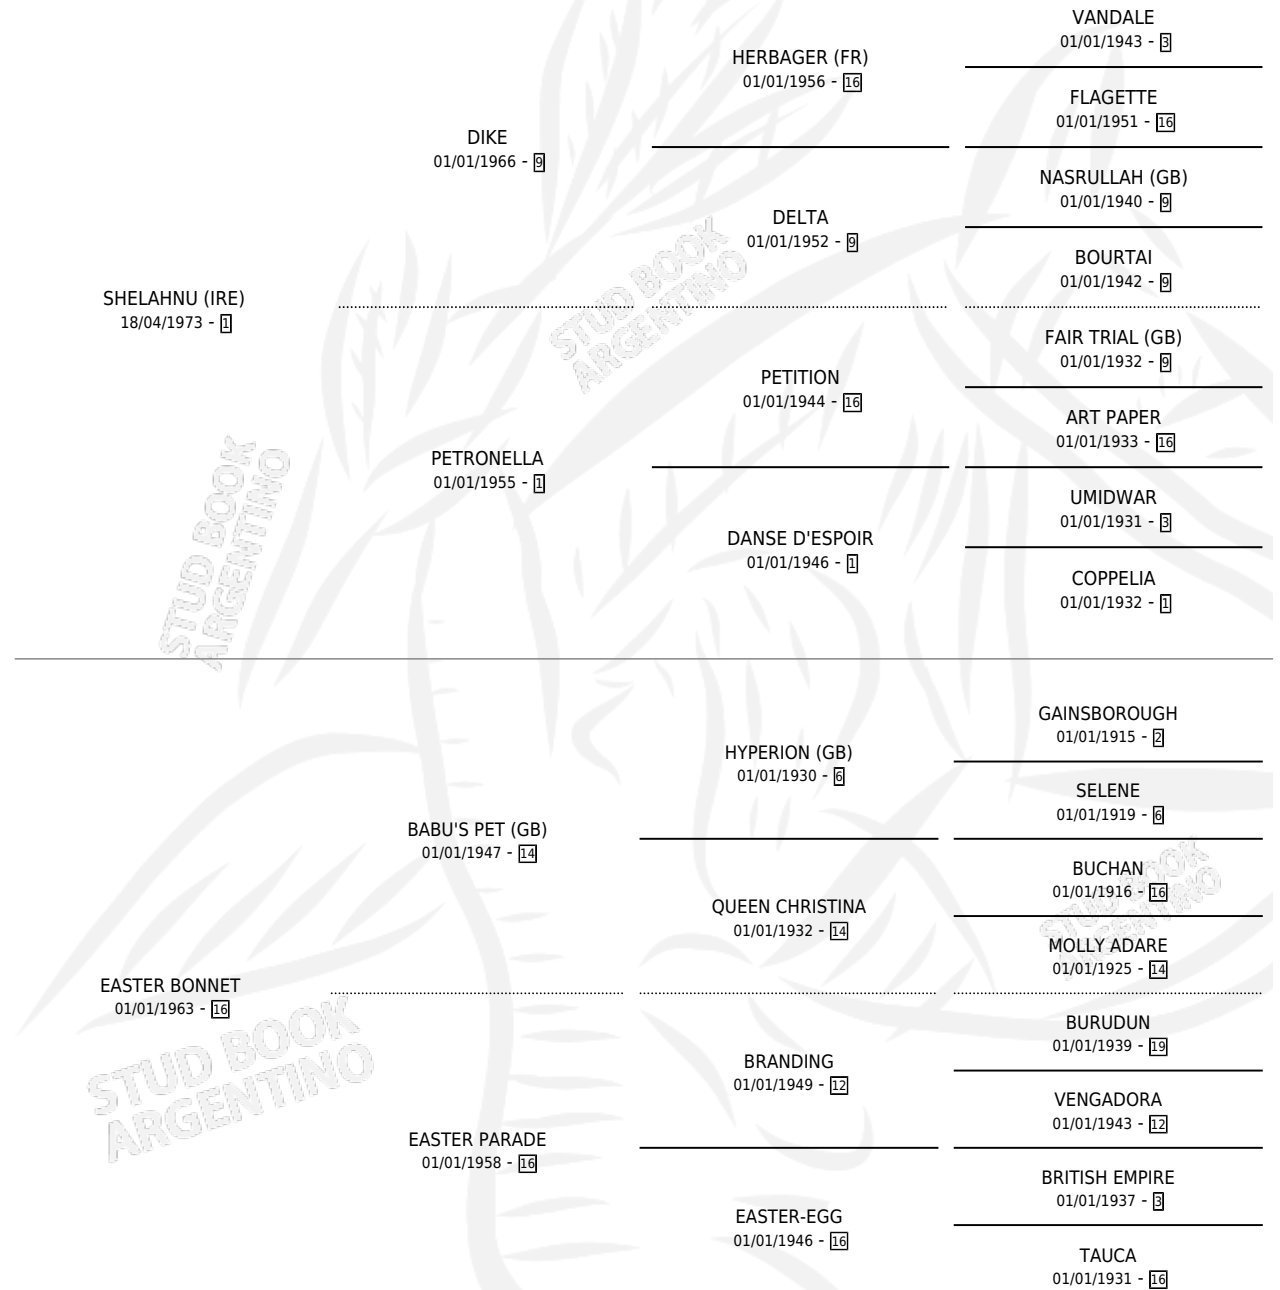

SHARANA

por **SHELAHNU (IRE)** y **EASTER BONNET** por **BABU'S PET (GB)**

Argentina · Hembra · Zaino Doradillo · SP · 03/08/1983
Familia 16-e · Volumen 31

ESTADO

TIPIFICACIÓN SANGUÍNEA	✓
TIPIFICACIÓN POR ADN	X
PASAPORTE	X
IDENTIFICACIÓN POR MICROCHIP	X
REPRODUCTOR	✓

Lugar de nacimiento: Campo particular

Criador: Sin dato

~

HIJOS

	MACHOS	HEMBRAS
4 NACIERON	1	3
SIN ACTUACIONES		

PEDIGREE

CAMPAÑA

Solo carreras oficiales de Argentina