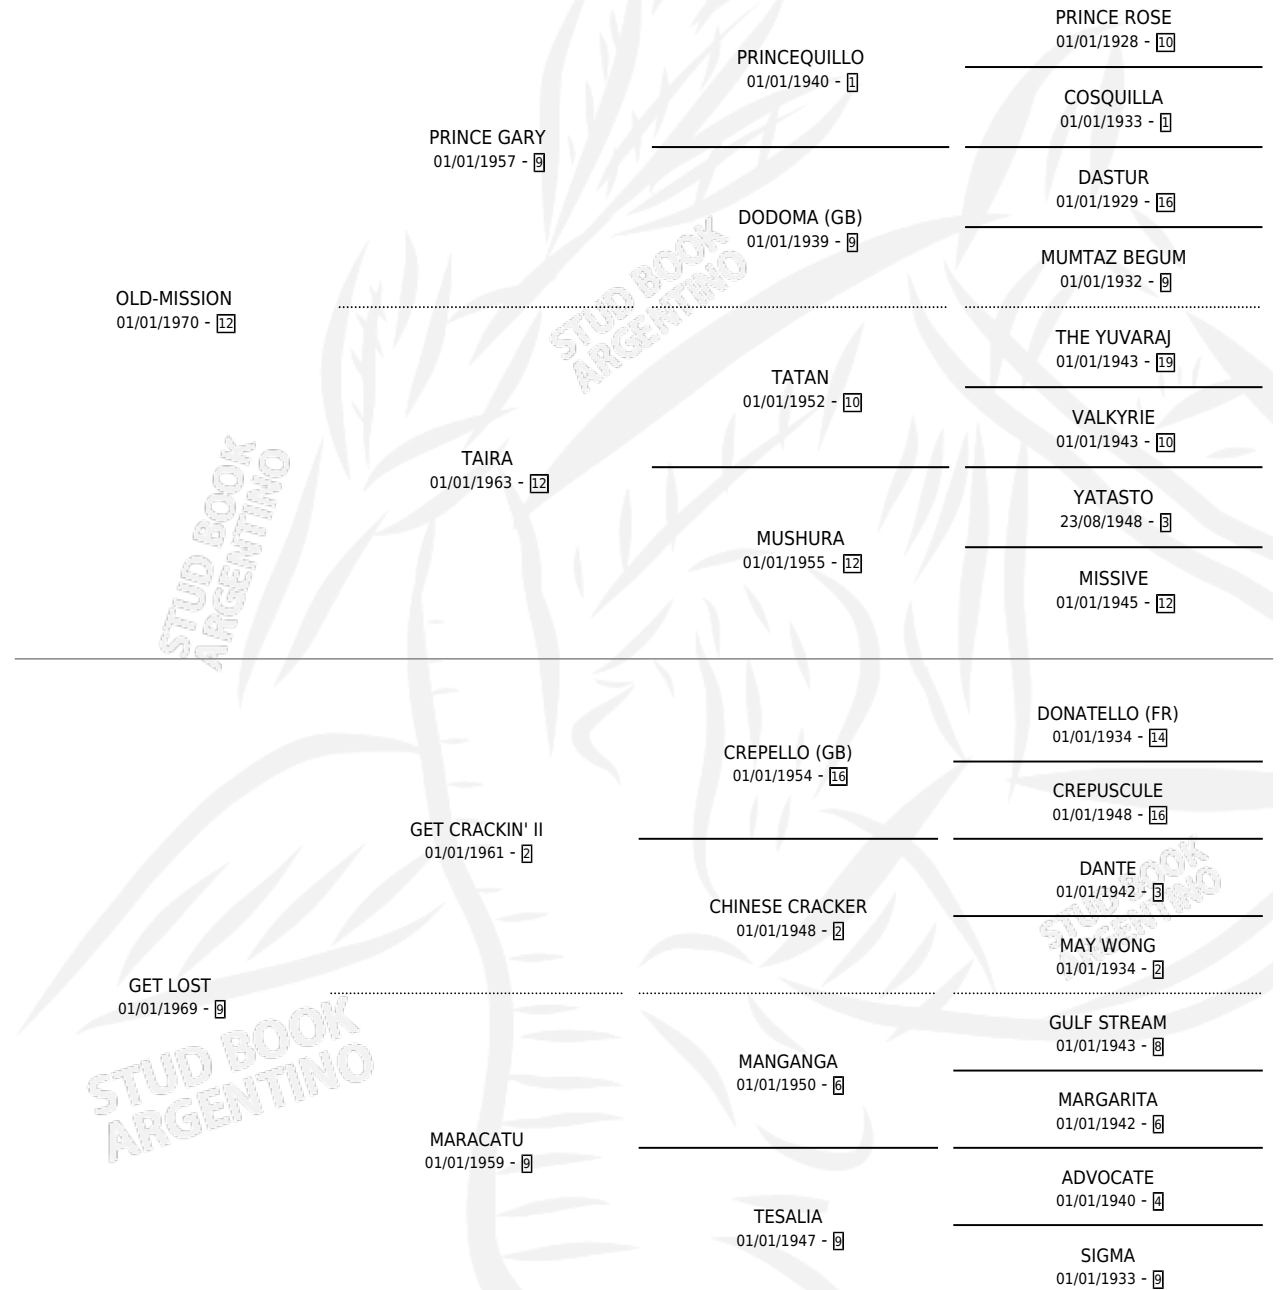

OLD HAPPINESS

por OLD-MISSION y GET LOST por GET CRACKIN' II

Argentina · Hembra · Zaino Doradillo · SP · 07/07/1983
Familia 9-g · Volumen 31

ESTADO

TIPIFICACIÓN SANGUÍNEA	✓
TIPIFICACIÓN POR ADN	X
PASAPORTE	X
IDENTIFICACIÓN POR MICROCHIP	X
REPRODUCTOR	✓

Lugar de nacimiento: Los Mimbres

Criador: Los Mimbres

PEDIGREE

CAMPAÑA

Solo carreras oficiales de Argentina

POR EDAD

EDAD	CC	1°	2°	3°	4°	5°	NP	CLC	CLG	CLCG1	CLGG1	IMPORTE	GANANCIA / CC
3 AÑOS	1	0	0	0	0	0	1	0	0	0	0	\$0	\$0
4 AÑOS	1	1	0	0	0	0	0	0	0	0	0	\$0	\$0
5 AÑOS	5	0	0	2	1	0	2	0	0	0	0	\$0	\$0
6 AÑOS	5	1	1	0	0	2	1	0	0	0	0	\$0	\$0
TOTALES	12	2	1	2	1	2	4	0	0	0	0	\$0	\$0
%		16.7%	8.3%	16.7%	8.3%	16.7%	33.3%	0.0%	0.0%	0.0%	0.0%		