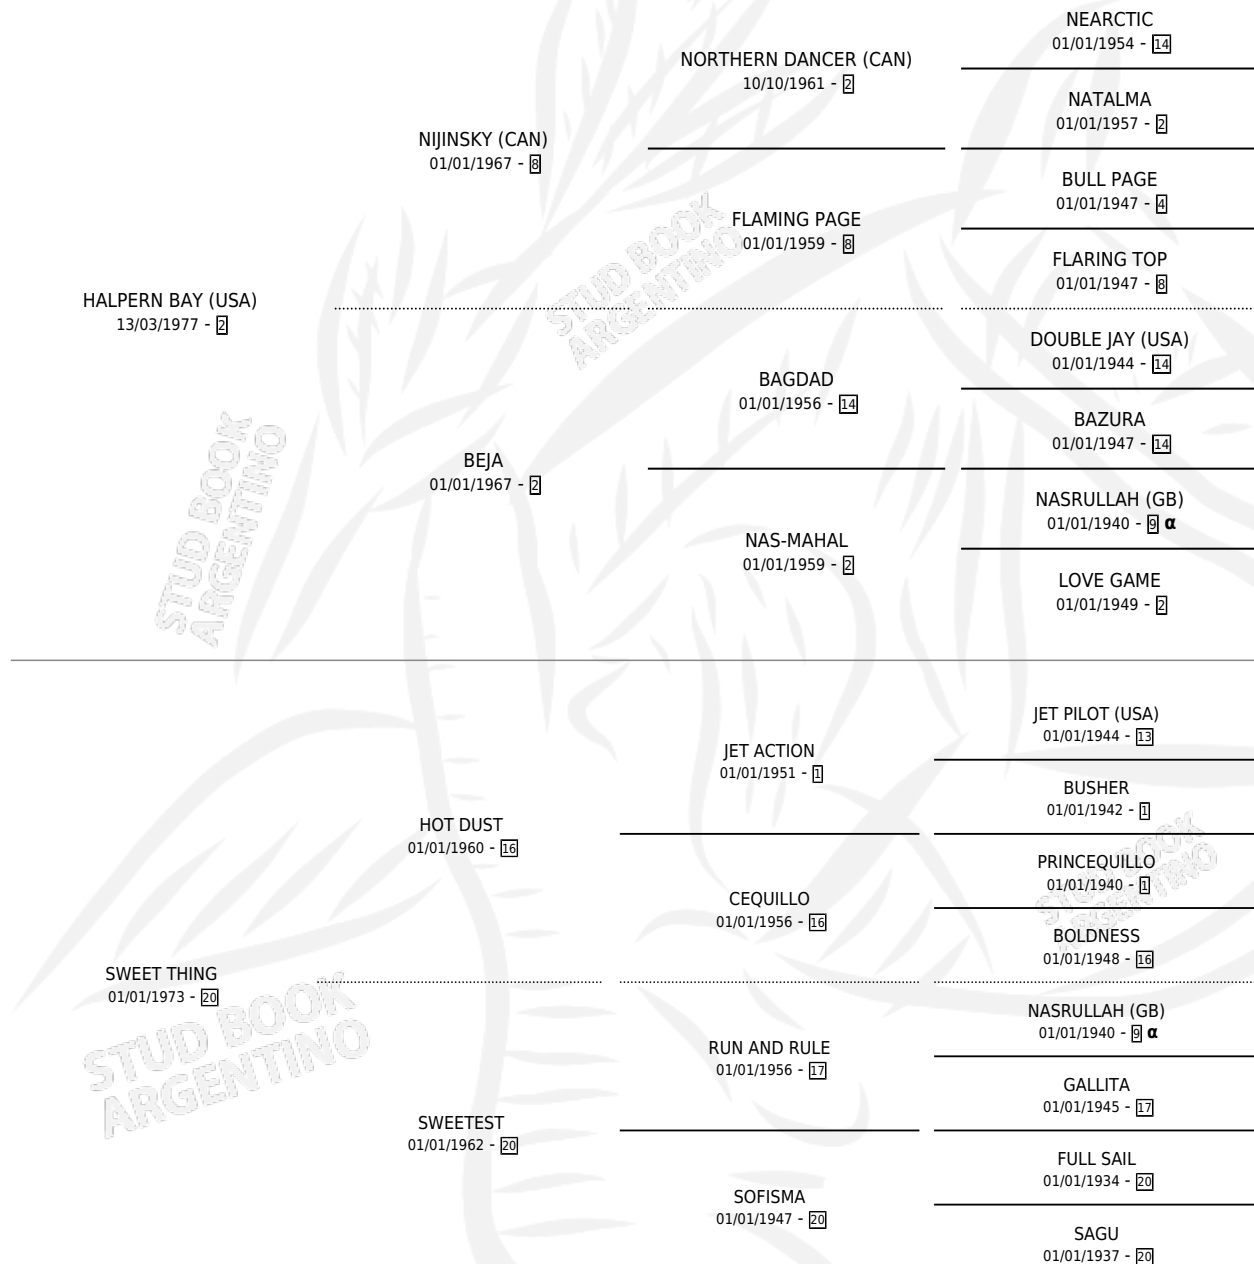

SODALISCA

por HALPERN BAY (USA) y SWEET THING por HOT DUST

Argentina · Hembra · Zaino Doradillo · SP · 25/07/1983
Familia 20-c · Volumen 31

ESTADO

TIPIFICACIÓN SANGUÍNEA	X
TIPIFICACIÓN POR ADN	X
PASAPORTE	X
IDENTIFICACIÓN POR MICROCHIP	X
REPRODUCTOR	X

Lugar de nacimiento: Santa María De Araras

Criador: Sin dato

PEDIGREE

INBREEDING : α

EXPORTACIÓN / IMPORTACIÓN

FECHA	MOVIMIENTO	PAÍS
01/07/1989	EXPORTADO	CHILE

~

CAMPAÑA

Solo carreras oficiales de Argentina

POR EDAD

EDAD	CC	1°	2°	3°	4°	5°	NP	CLC	CLG	CLCG1	CLGG1	IMPORTE	GANANCIA / CC
3 AÑOS	5	0	0	0	1	1	3	0	0	0	0	\$595	\$119
4 AÑOS	1	1	0	0	0	0	0	0	0	0	0	\$0	\$0
5 AÑOS	12	1	1	2	2	2	4	2	0	1	0	\$0	\$0
TOTALES	18	2	1	2	3	3	7	2	0	1	0	\$595	\$33
%		11.1%	5.6%	11.1%	16.7%	16.7%	38.9%	11.1%	0.0%	50.0%	0.0%		

Ganadora de 2 carreras en San Isidro y Palermo - \$595, a los 4 y 5 años.

POR DISTANCIA

HIPODROMO	CC	1°	2°	3°	4°	5°	NP	CLC	CLG	CLCG1	CLGG1	IMPORTE
SAN ISIDRO	16	1	1	2	3	3	6	2	0	1	0	\$595
1800 MTS	5	0	0	1	2	1	1	0	0	0	0	\$595
2000 MTS	10	1	1	1	1	2	4	1	0	0	0	\$0
2400 MTS	1	0	0	0	0	0	1	1	0	1	0	\$0
PALERMO	2	1	0	0	0	0	1	0	0	0	0	\$0
0 MTS	1	1	0	0	0	0	0	0	0	0	0	\$0
2000 MTS	1	0	0	0	0	0	1	0	0	0	0	\$0