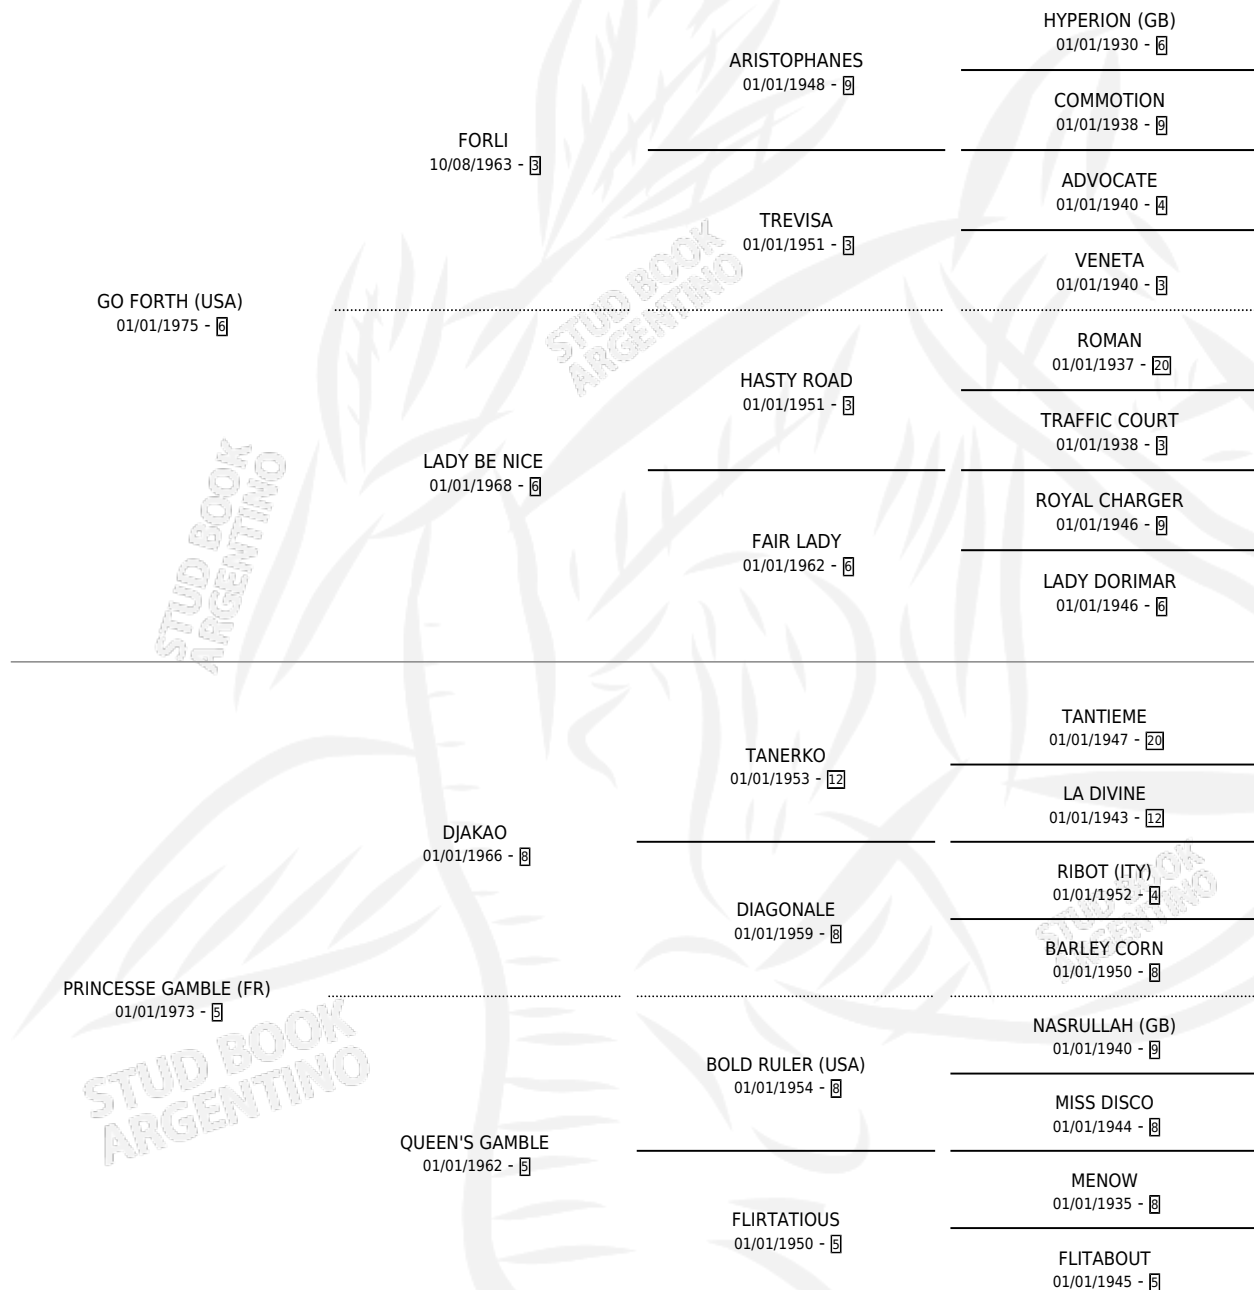

CRARK GAMBLE

por **GO FORTH (USA)** y **PRINCESSE GAMBLE (FR)** por **DJAKAO**

Argentina · Macho · Zaino · SP · 24/08/1983
Familia 5-c · Volumen 31

ESTADO

TIPIFICACIÓN SANGUÍNEA	X
TIPIFICACIÓN POR ADN	X
PASAPORTE	X
IDENTIFICACIÓN POR MICROCHIP	X
REPRODUCTOR	X

Lugar de nacimiento: Santa María De Araras
Criador: Sin dato

PEDIGREE

CAMPAÑA

Solo carreras oficiales de Argentina

POR EDAD

EDAD	CC	1°	2°	3°	4°	5°	NP	CLC	CLG	CLCG1	CLGG1	IMPORTE	GANANCIA / CC
4 AÑOS	1	1	0	0	0	0	0	0	0	0	0	\$0	\$0
5 AÑOS	1	0	0	1	0	0	0	0	0	0	0	\$0	\$0
TOTALES	2	1	0	1	0	0	0	0	0	0	0	\$0	\$0
%		50.0%	0.0%	50.0%	0.0%	0.0%	0.0%	0.0%	0.0%	0.0%	0.0%		