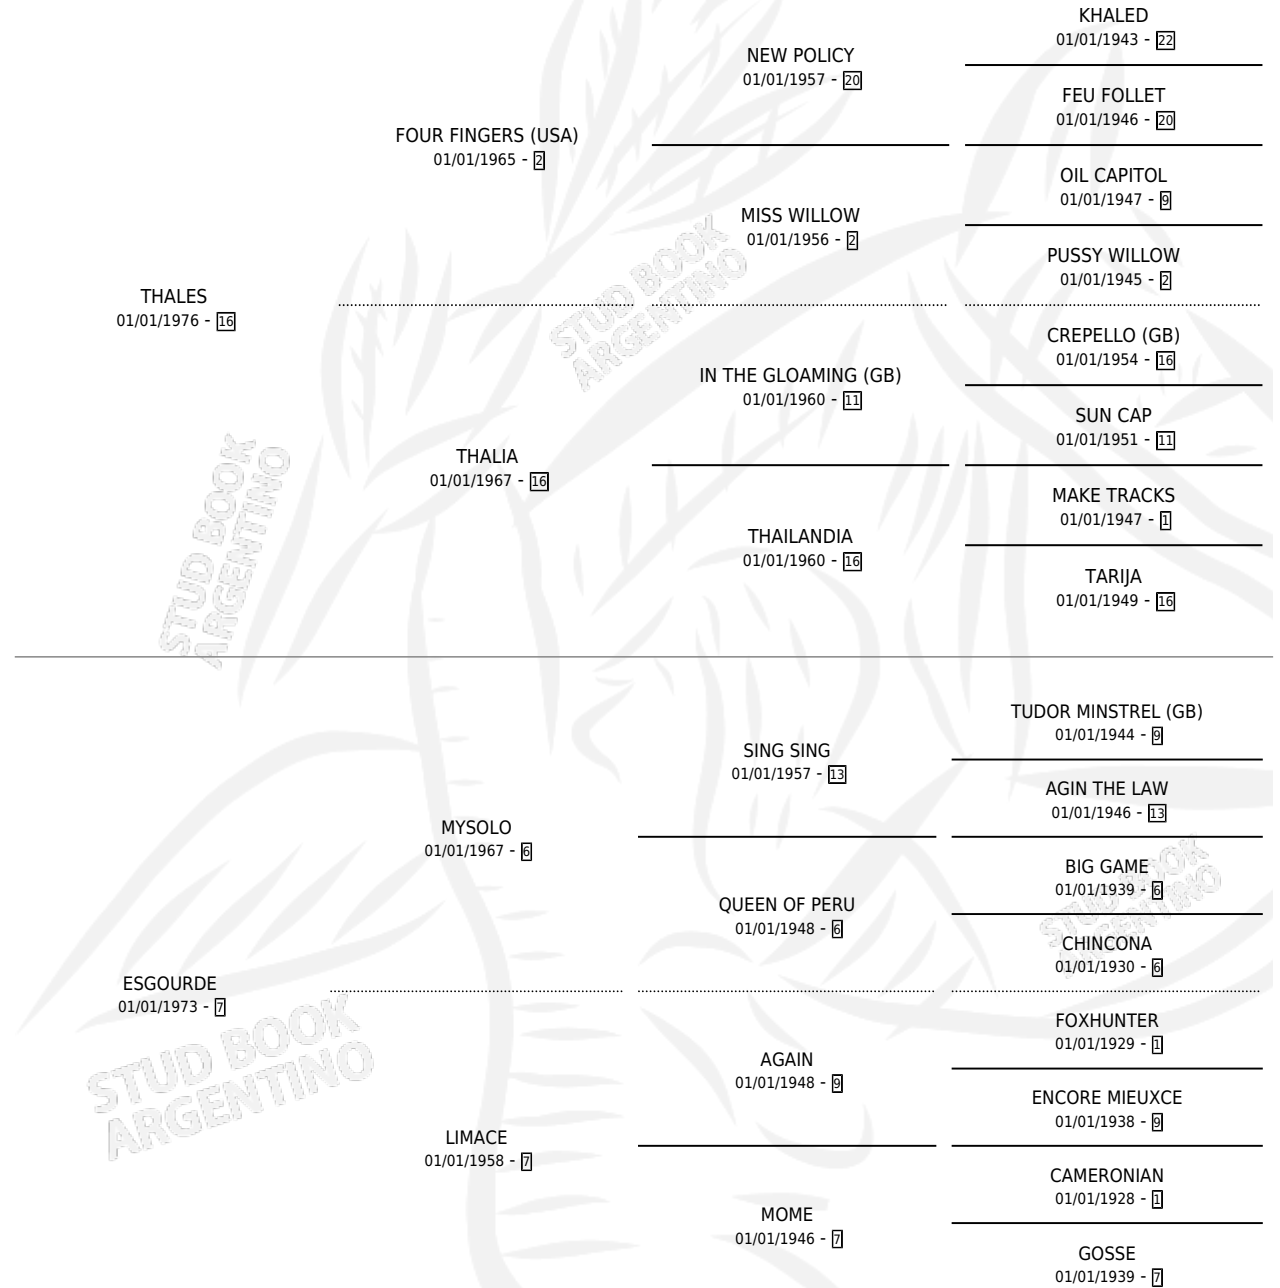

ESCARPADO

por THALES y ESGOURDE por MYSOLO

Argentina · Macho · Zaino Doradillo · SP · 10/07/1983
Familia 7 · Volumen 31

ESTADO

TIPIFICACIÓN SANGUÍNEA	X
TIPIFICACIÓN POR ADN	X
PASAPORTE	X
IDENTIFICACIÓN POR MICROCHIP	X
REPRODUCTOR	X

Lugar de nacimiento: El Tio

Criador: Sin dato

PEDIGREE

CAMPAÑA

Solo carreras oficiales de Argentina

POR EDAD

EDAD	CC	1°	2°	3°	4°	5°	NP	CLC	CLG	CLCG1	CLGG1	IMPORTE	GANANCIA / CC
4 AÑOS	2	2	0	0	0	0	0	0	0	0	0	\$0	\$0
5 AÑOS	13	5	5	1	0	1	1	0	0	0	0	\$0	\$0
6 AÑOS	2	0	0	1	0	0	1	0	0	0	0	\$0	\$0
TOTALES	17	7	5	2	0	1	2	0	0	0	0	\$0	\$0
%		41.2%	29.4%	11.8%	0.0%	5.9%	11.8%	0.0%	0.0%	0.0%	0.0%		