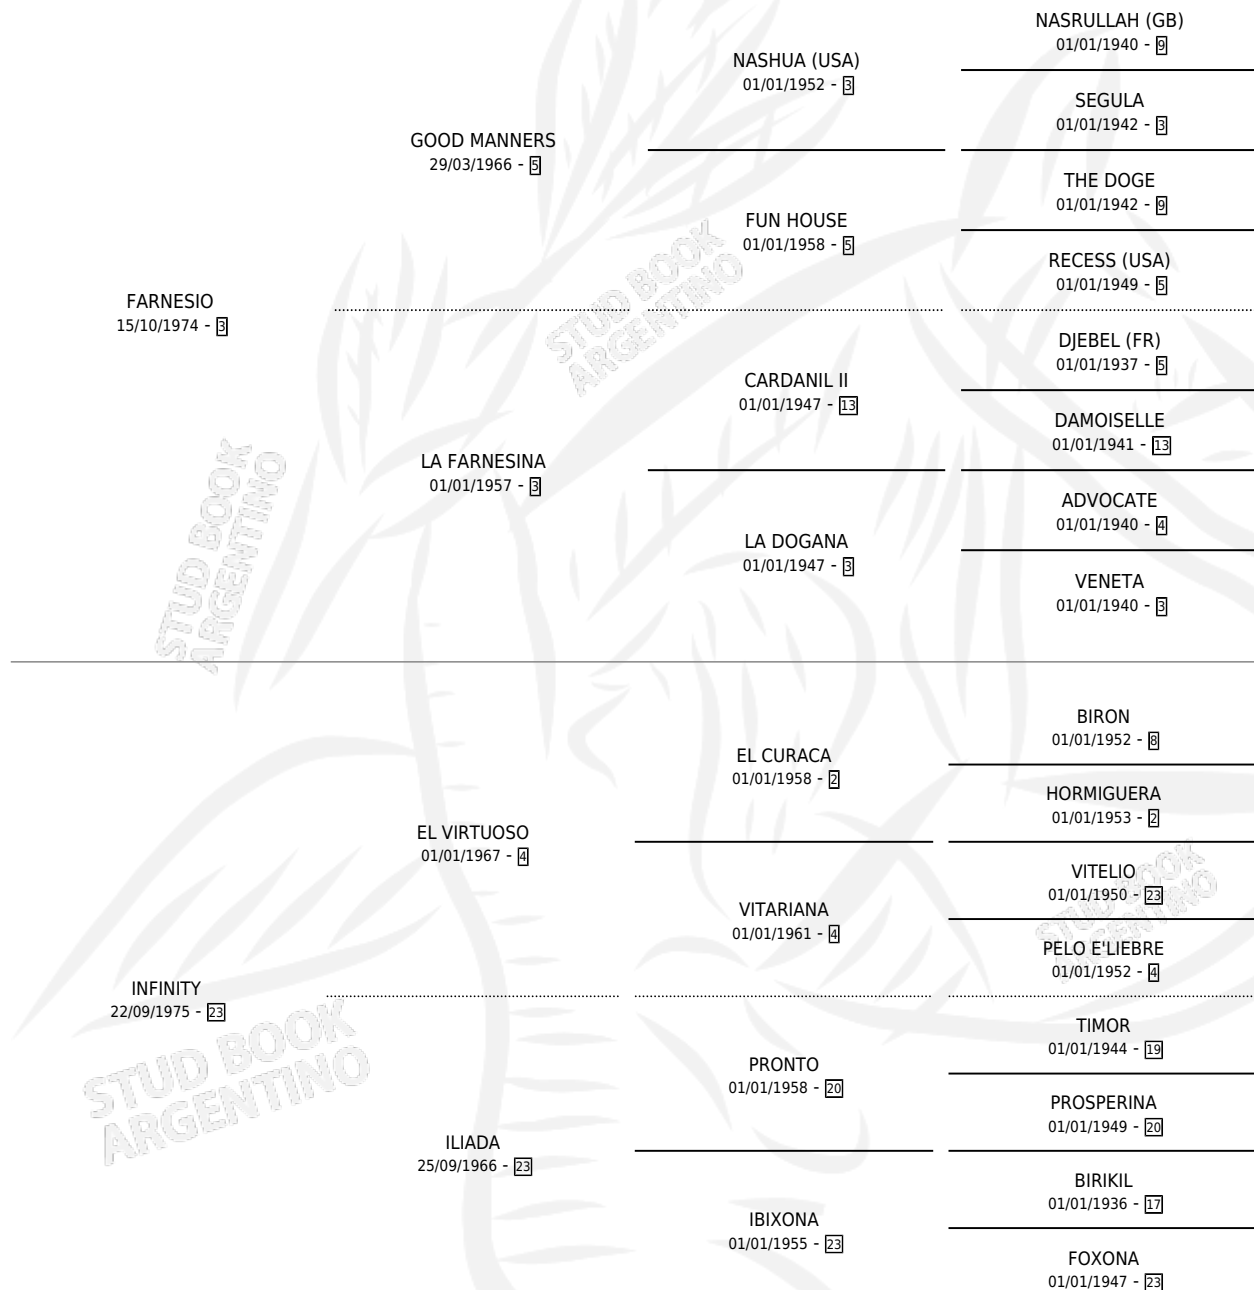

ITALIENNE

por **FARNESIO** y **INFINITY** por **EL VIRTUOSO**

Argentina · Hembra · Zaino · SP · 09/09/1983
Familia 23-a · Volumen 31

ESTADO

TIPIFICACIÓN SANGUÍNEA	✓
TIPIFICACIÓN POR ADN	X
PASAPORTE	X
IDENTIFICACIÓN POR MICROCHIP	X
REPRODUCTOR	✓

Lugar de nacimiento: Campo particular
Criador: Abolengo

~

HIJOS

	MACHOS	HEMBRAS
5 NACIERON	4	1
3 CORRIERON	3	0
2 GANARON	2	0
0 GANADORES CL	0 GANADORES GR	0 GANADORES G1

PEDIGREE

EXPORTACIÓN / IMPORTACIÓN

FECHA	MOVIMIENTO	PAÍS
01/05/1995	EXPORTADO	CHILE

~

CAMPAÑA

Solo carreras oficiales de Argentina

POR EDAD

EDAD	CC	1°	2°	3°	4°	5°	NP	CLC	CLG	CLCG1	CLGG1	IMPORTE	GANANCIA / CC
3 AÑOS	5	3	0	0	1	1	0	2	0	0	0	\$0	\$0
4 AÑOS	4	1	0	1	1	0	1	2	0	0	0	\$848	\$212
TOTALES	9	4	0	1	2	1	1	4	0	0	0	\$848	\$94
%		44.4%	0.0%	11.1%	22.2%	11.1%	11.1%	44.4%	0.0%	0.0%	0.0%		