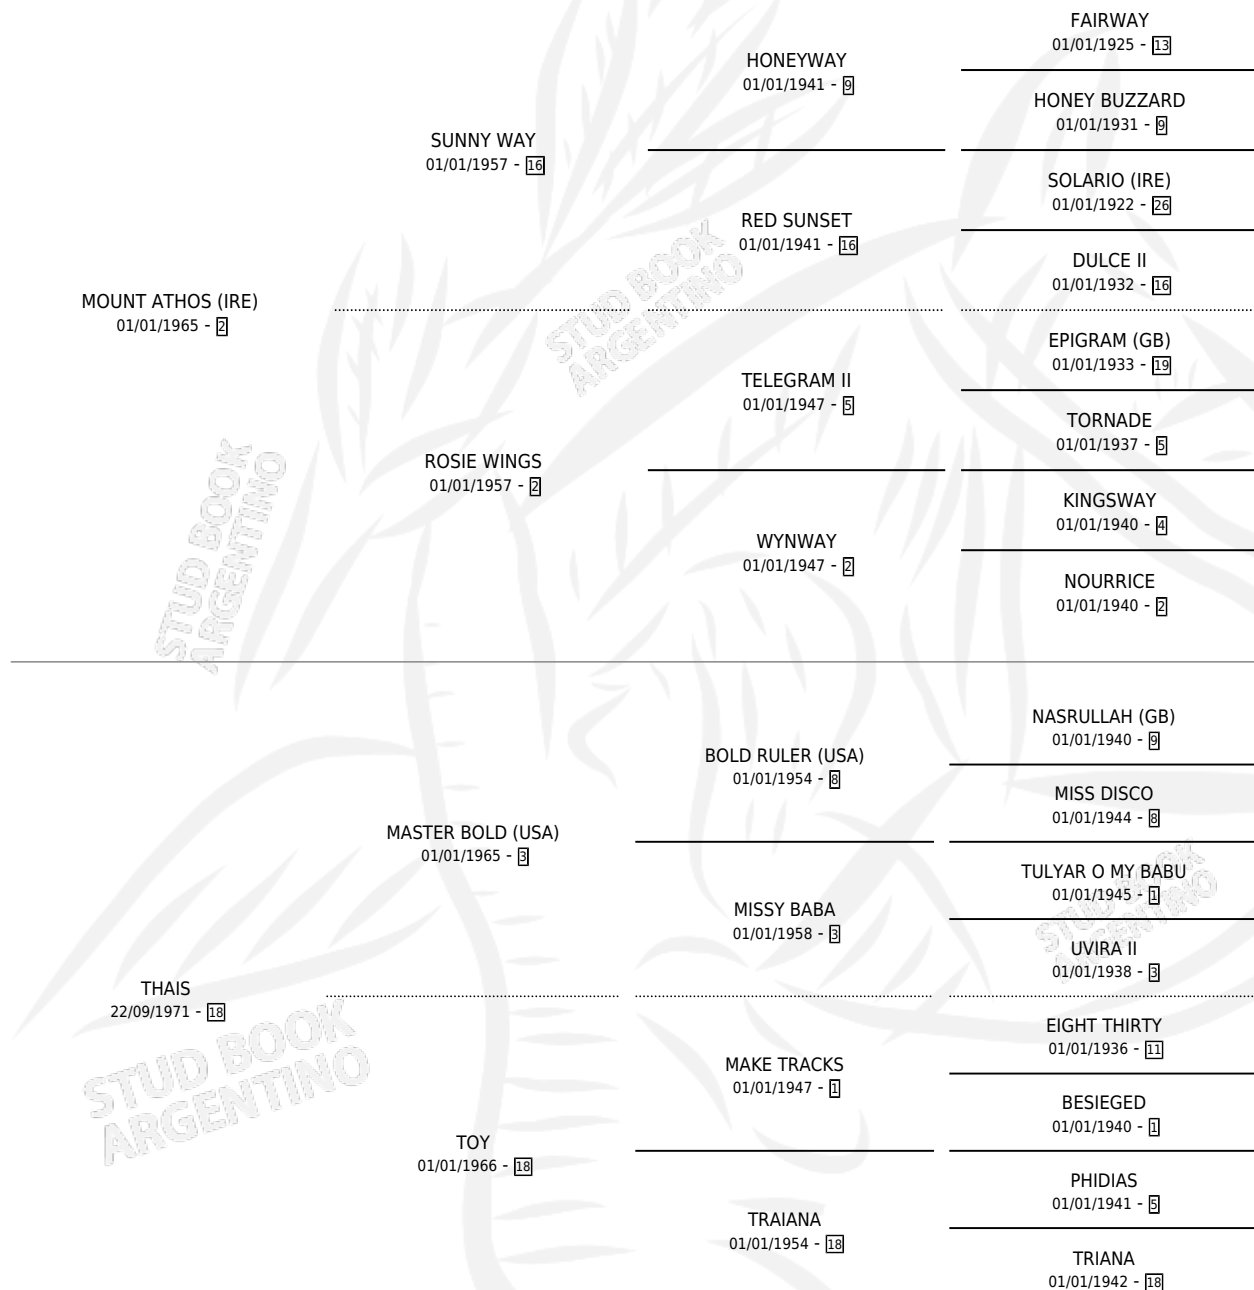

TANDIL

por **MOUNT ATHOS (IRE)** y **THAIS** por **MASTER BOLD (USA)**

Argentina · Macho · Alazan · SP · 10/07/1983
Familia 18-a · Volumen 31

ESTADO

TIPIFICACIÓN SANGUÍNEA	X
TIPIFICACIÓN POR ADN	X
PASAPORTE	X
IDENTIFICACIÓN POR MICROCHIP	X
REPRODUCTOR	X

Lugar de nacimiento: Campo particular

Criador: Sin dato

PEDIGREE

TANDIL

Datos oficiales del Stud Book Argentino

Documento generado el 05/05/2026

studbook.org.ar