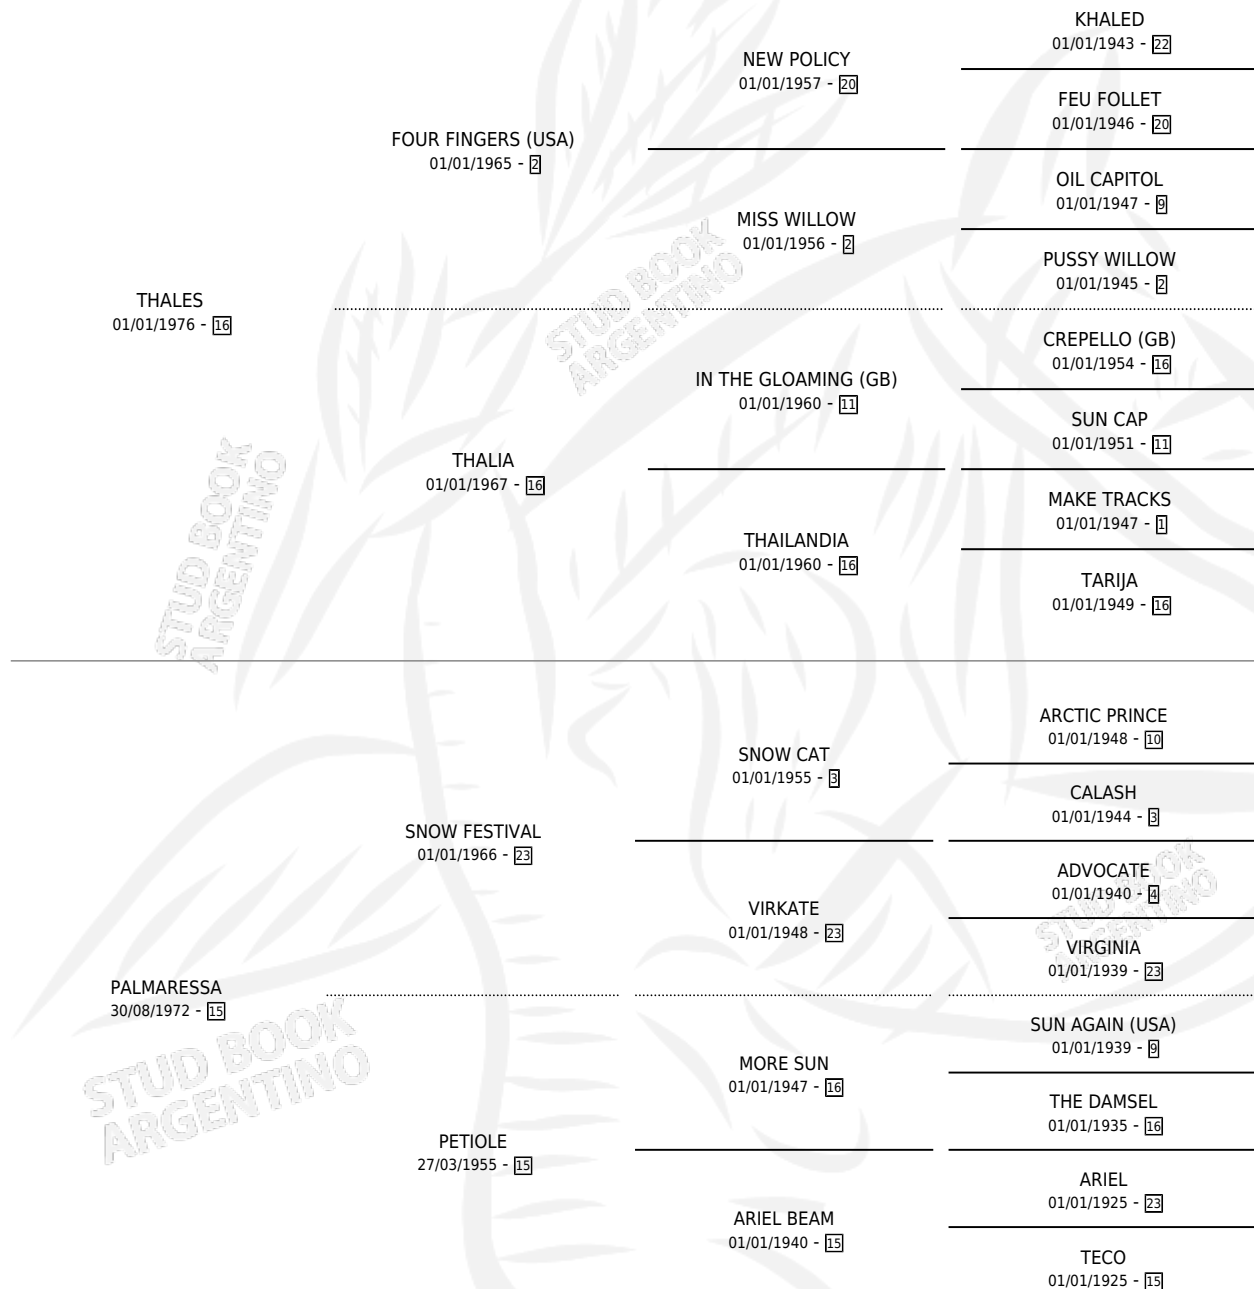

Lugar de nacimiento: Campo particular

Criador: Ceriotti Jorge Alberto

~

HIJOS

	MACHOS	HEMBRAS
7 NACIERON	1	6
4 CORRIERON	0	4
3 GANARON	0	3
0 GANADORES CL	0 GANADORES GR	0 GANADORES G1

PEDIGREE

CAMPAÑA

Solo carreras oficiales de Argentina