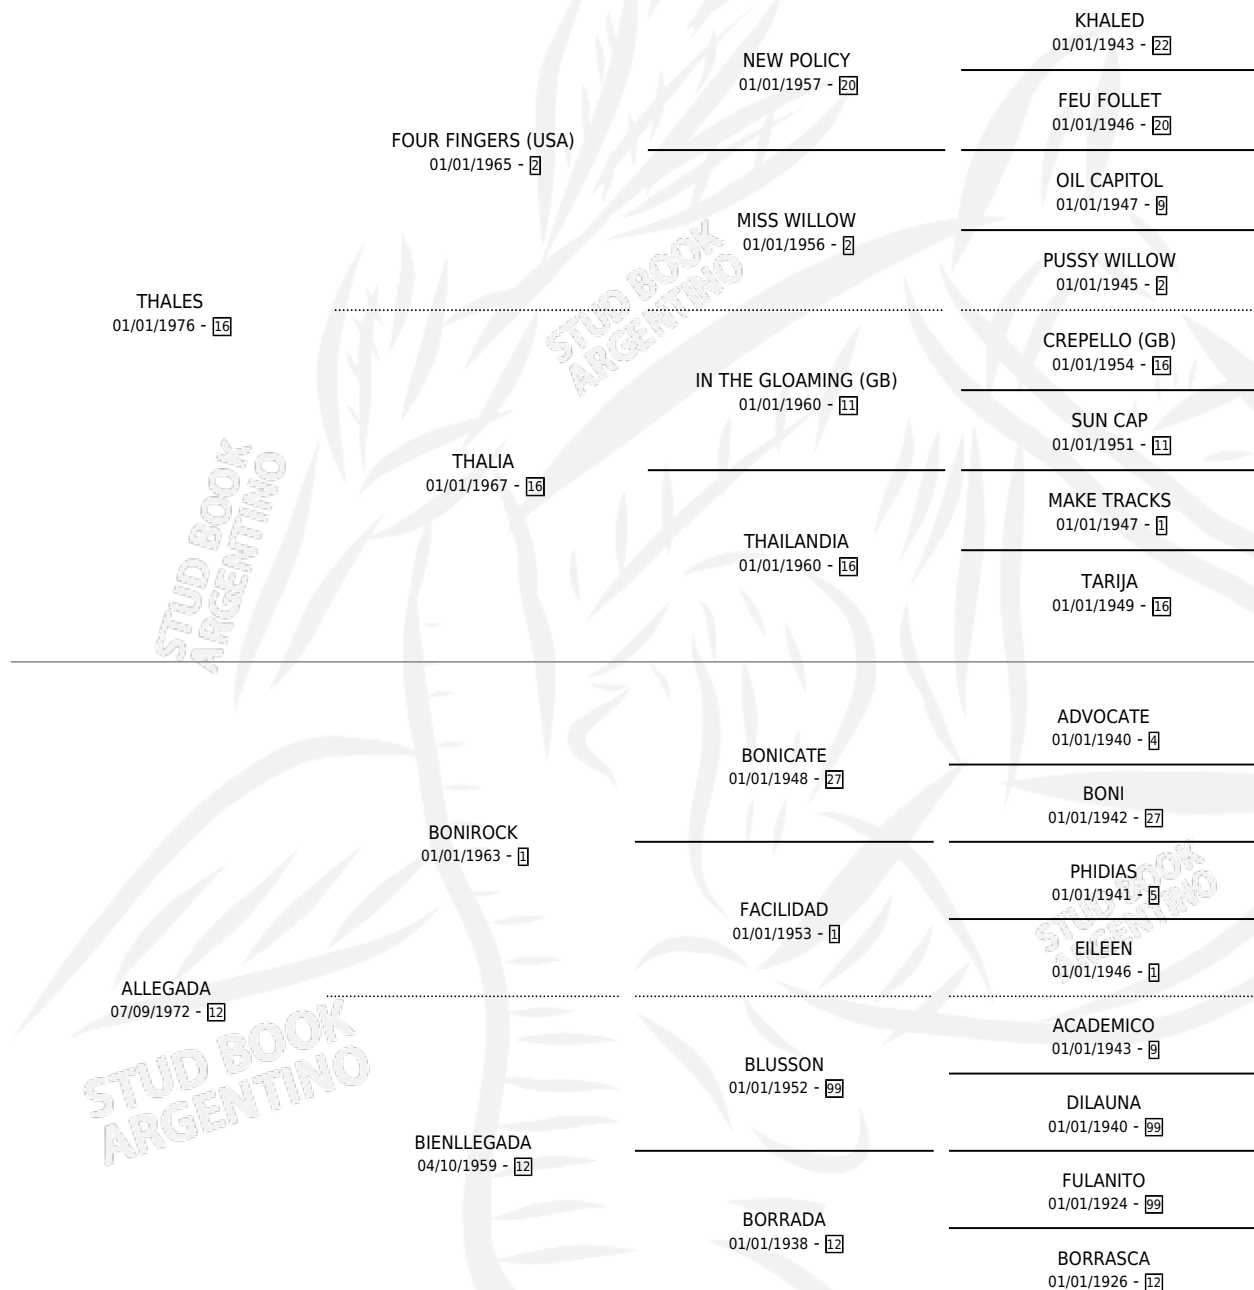

THALLEGADA

por THALES y ALLEGADA por BONIROCK

Argentina · Hembra · Zaino Colorado · SP · 20/07/1983
Familia 12-g · Volumen 31

ESTADO

TIPIFICACIÓN SANGUÍNEA	X
TIPIFICACIÓN POR ADN	X
PASAPORTE	X
IDENTIFICACIÓN POR MICROCHIP	X
REPRODUCTOR	✓

Lugar de nacimiento: Campo particular

Criador: Fragale Luis

PEDIGREE

S

mientos **0** / Efectividad **0.00%**

PADRILLO	PRODUCTO	CRIADOR	1ER SERVICIO	ÚLTIMO SERVICIO
LUNFA	∅		09/11/1997	11/11/1997
THALLEGADA	∅		21/11/1995	23/11/1995
Datos oficiales del Stud Book Argentino	∅		20/12/1993	23/12/1993
COMPUESTO	∅		06/11/1992	10/11/1992
CEST SI BON	∅		15/08/1991	17/08/1991
studbook.org.ar				
BARTOLITO	∅			