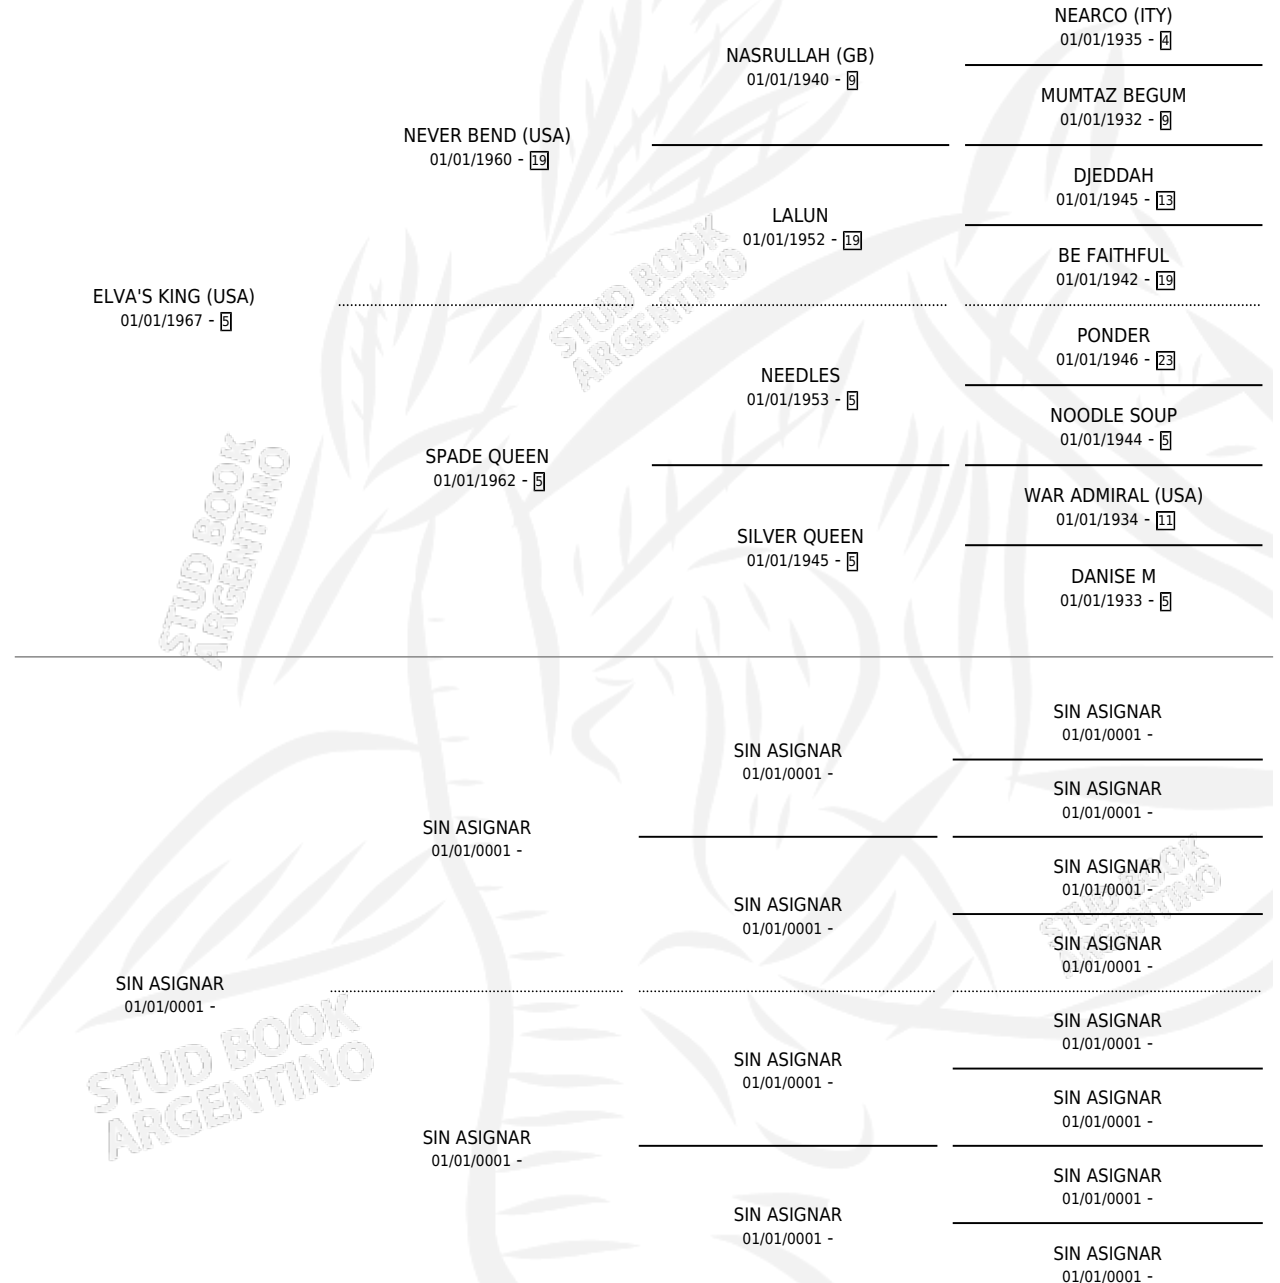

KALIFA KING

por ELVA'S KING (USA) y SIN ASIGNAR por SIN ASIGNAR

Argentina · Macho · Zaino · SP · 17/07/1983
Familia · Volumen 31

ESTADO

TIPIFICACIÓN SANGUÍNEA	X
TIPIFICACIÓN POR ADN	X
PASAPORTE	X
IDENTIFICACIÓN POR MICROCHIP	X
REPRODUCTOR	X

Lugar de nacimiento:

Criador: Sin dato

PEDIGREE

CAMPAÑA

Solo carreras oficiales de Argentina

POR EDAD

EDAD	CC	1°	2°	3°	4°	5°	NP	CLC	CLG	CLCG1	CLGG1	IMPORTE	GANANCIA / CC
2 AÑOS	1	1	0	0	0	0	0	0	0	0	0	\$0	\$0
3 AÑOS	1	1	0	0	0	0	0	0	0	0	0	\$0	\$0
TOTALES	2	2	0	0	0	0	0	0	0	0	0	\$0	\$0
%		100%	0.0%	0.0%	0.0%	0.0%	0.0%	0.0%	0.0%	0.0%	0.0%		