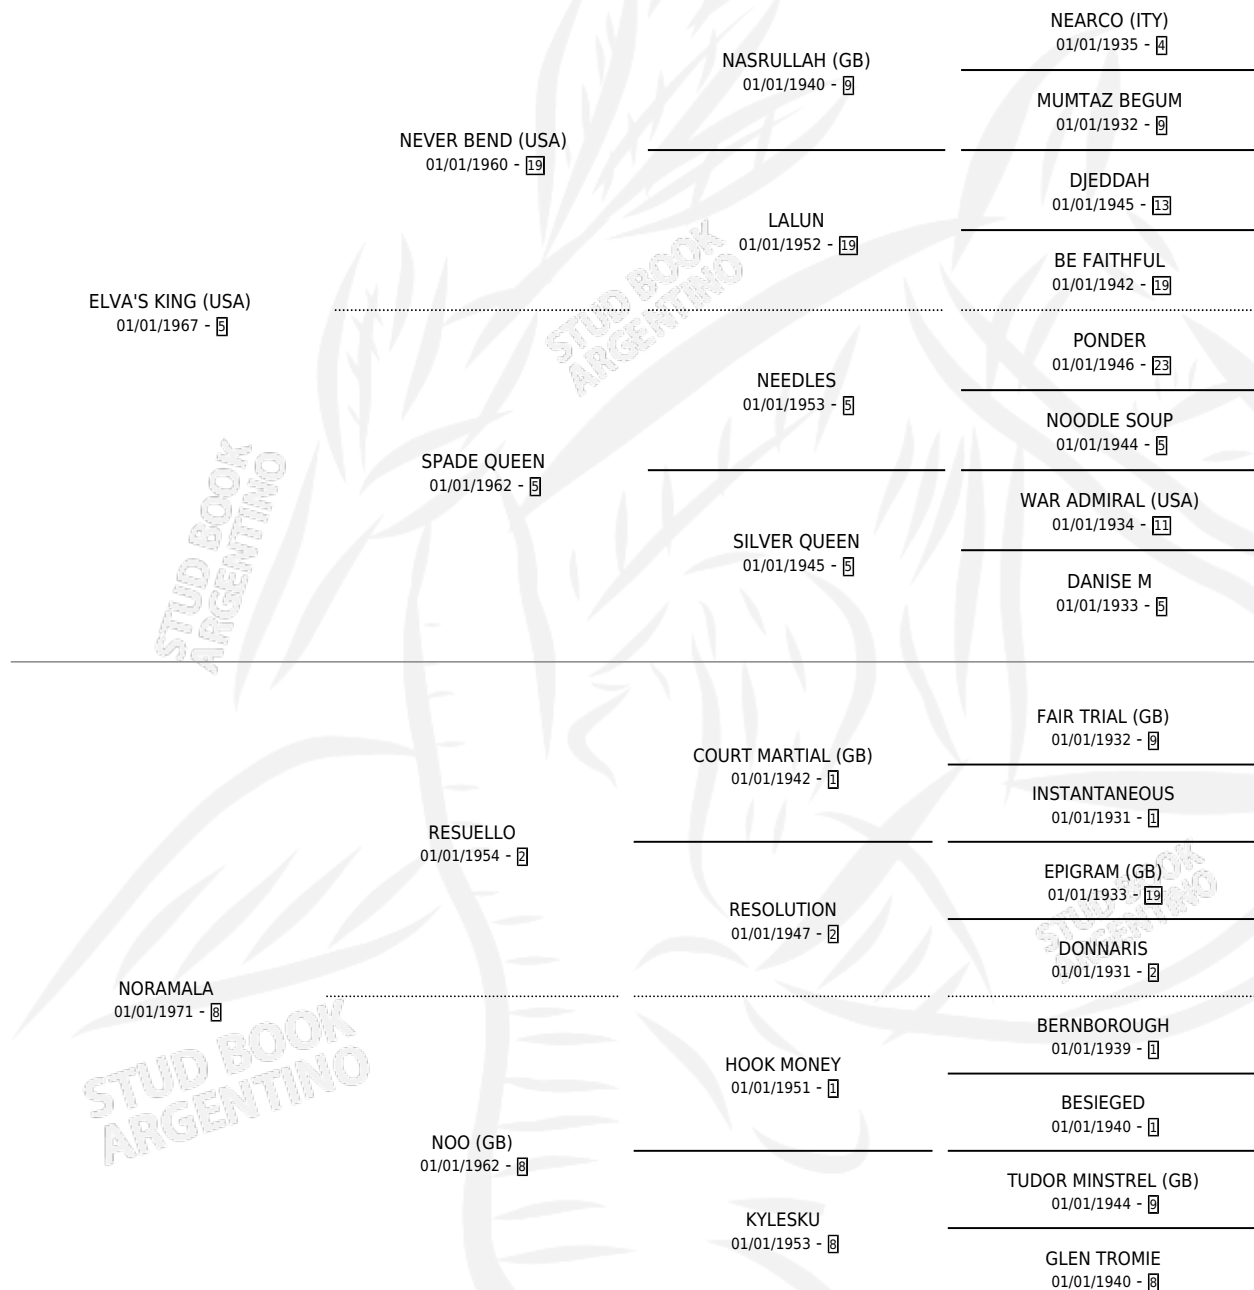

MALONA QUEEN

por **ELVA'S KING (USA)** y **NORAMALA** por **RESUELLO**

Argentina · Hembra · Zaino · SP · 15/07/1983
Familia 8-b · Volumen 31

ESTADO

TIPIFICACIÓN SANGUÍNEA	✓
TIPIFICACIÓN POR ADN	X
PASAPORTE	X
IDENTIFICACIÓN POR MICROCHIP	X
REPRODUCTOR	✓

Lugar de nacimiento: Campo particular

Criador: Sin dato

~

HIJOS

	MACHOS	HEMBRAS
3 NACIERON	0	3
2 CORRIERON	0	2
2 GANARON	0	2
0 GANADORES CL	0 GANADORES GR	0 GANADORES G1

PEDIGREE

~

CAMPAÑA

Solo carreras oficiales de Argentina

POR EDAD

EDAD	CC	1°	2°	3°	4°	5°	NP	CLC	CLG	CLCG1	CLGG1	IMPORTE	GANANCIA / CC
3 AÑOS	9	3	3	1	0	1	1	5	0	1	0	\$0	\$0
5 AÑOS	6	1	1	0	1	0	3	0	0	0	0	\$0	\$0
6 AÑOS	7	1	3	0	0	1	2	0	0	0	0	\$4,377,680	\$625,383
TOTALES	22	5	7	1	1	2	6	5	0	1	0	\$4,377,680	\$198,985
%		22.7%	31.8%	4.5%	4.5%	9.1%	27.3%	22.7%	0.0%	20.0%	0.0%		

SERVICIOS

Servicios 9 / Nacimientos 3 / Efectividad 33.33%

PADRILLO	PRODUCTO	CRIADOR	1ER SERVICIO	ÚLTIMO SERVICIO
DON JUAN TAG	MISS PIPETA (H Z, 14/08/1999)	SIN DATO	11/08/1998	13/08/1998
DON JUAN TAG	∅		06/08/1997	18/10/1997
DON JUAN TAG	∅		15/08/1996	20/11/1996
DON JUAN TAG	∅		23/09/1995	23/09/1995
DON JUAN TAG	MISS MARYLIN (H Z, 14/09/1995)	SIN DATO	08/09/1994	30/09/1994
DON JUAN TAG	∅		26/09/1993	21/10/1993
DON JUAN TAG	LINDA MALA (H ZD, 18/09/1993) •MURIÓ EL 01/01/2003•	SIN DATO	01/09/1992	29/09/1992
DON JUAN TAG	∅		22/09/1991	12/10/1991
EAST IS EAST (USA)	∅		22/10/1990	24/10/1990