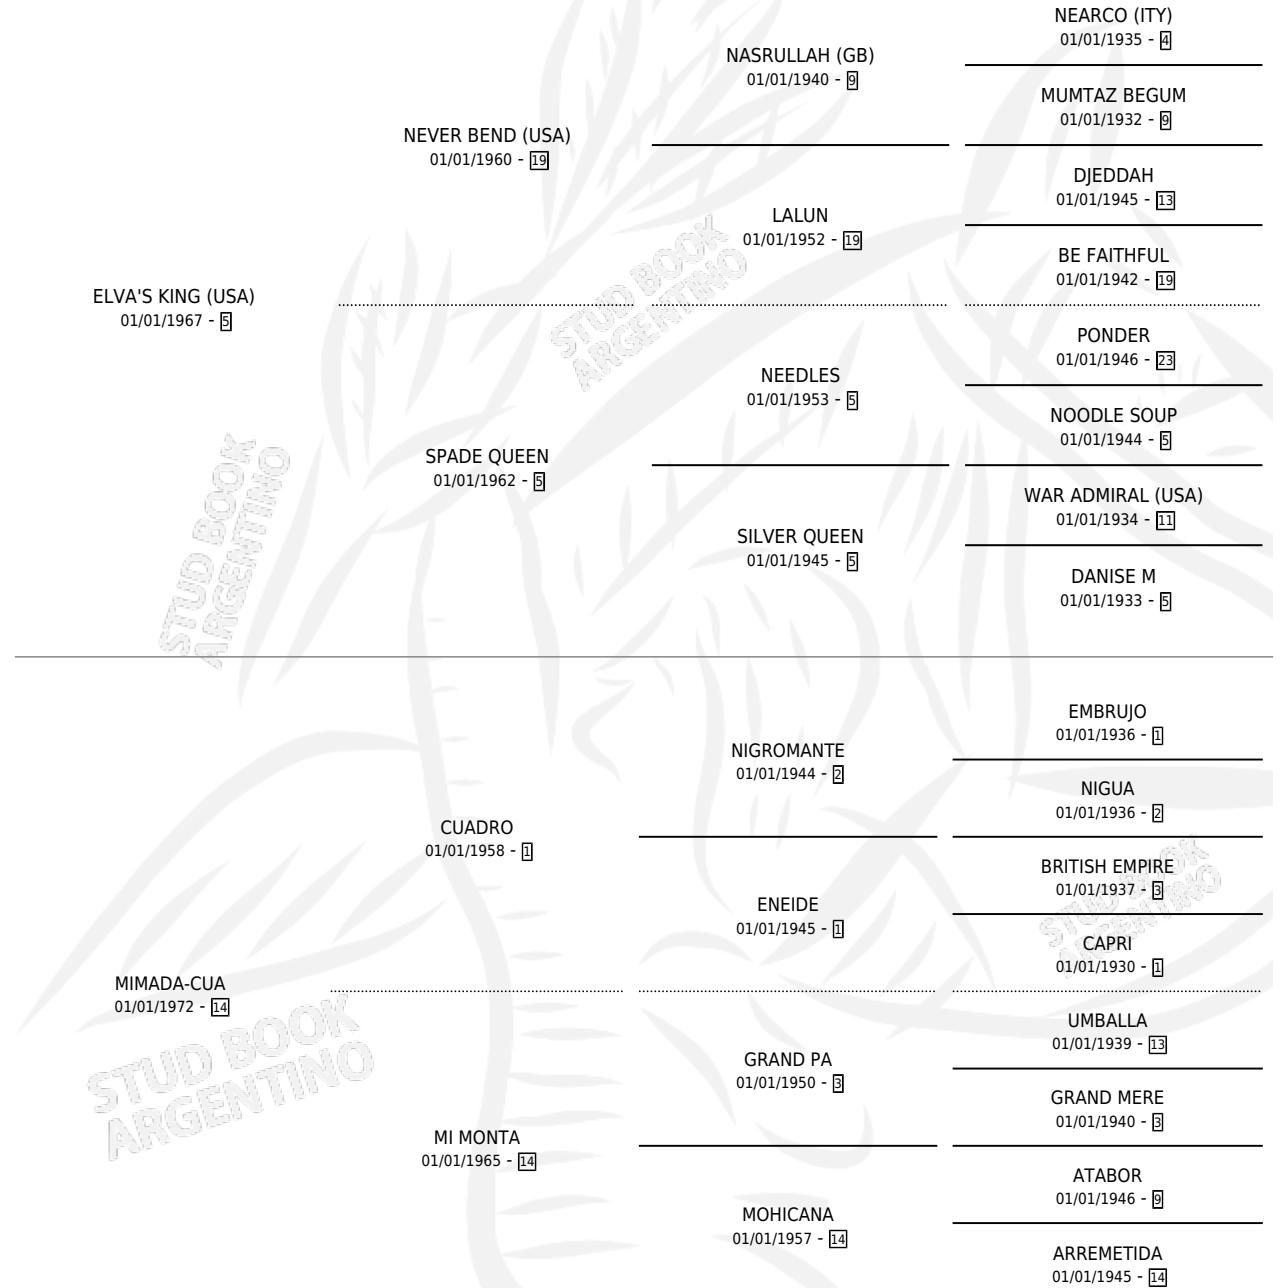

CECILIA QUEEN

por ELVA'S KING (USA) y MIMADA-CUA por CUADRO

Argentina · Hembra · Zaino Doradillo · SP · 05/07/1983
Familia 14-a · Volumen 31

ESTADO

TIPIFICACIÓN SANGUÍNEA	✓
TIPIFICACIÓN POR ADN	X
PASAPORTE	X
IDENTIFICACIÓN POR MICROCHIP	X
REPRODUCTOR	✓

Lugar de nacimiento: Campo particular

Criador: Sin dato

~

HIJOS

	MACHOS	HEMBRAS
3 NACIERON	1	2
2 CORRIERON	1	1

SIN ACTUACIONES

PEDIGREE