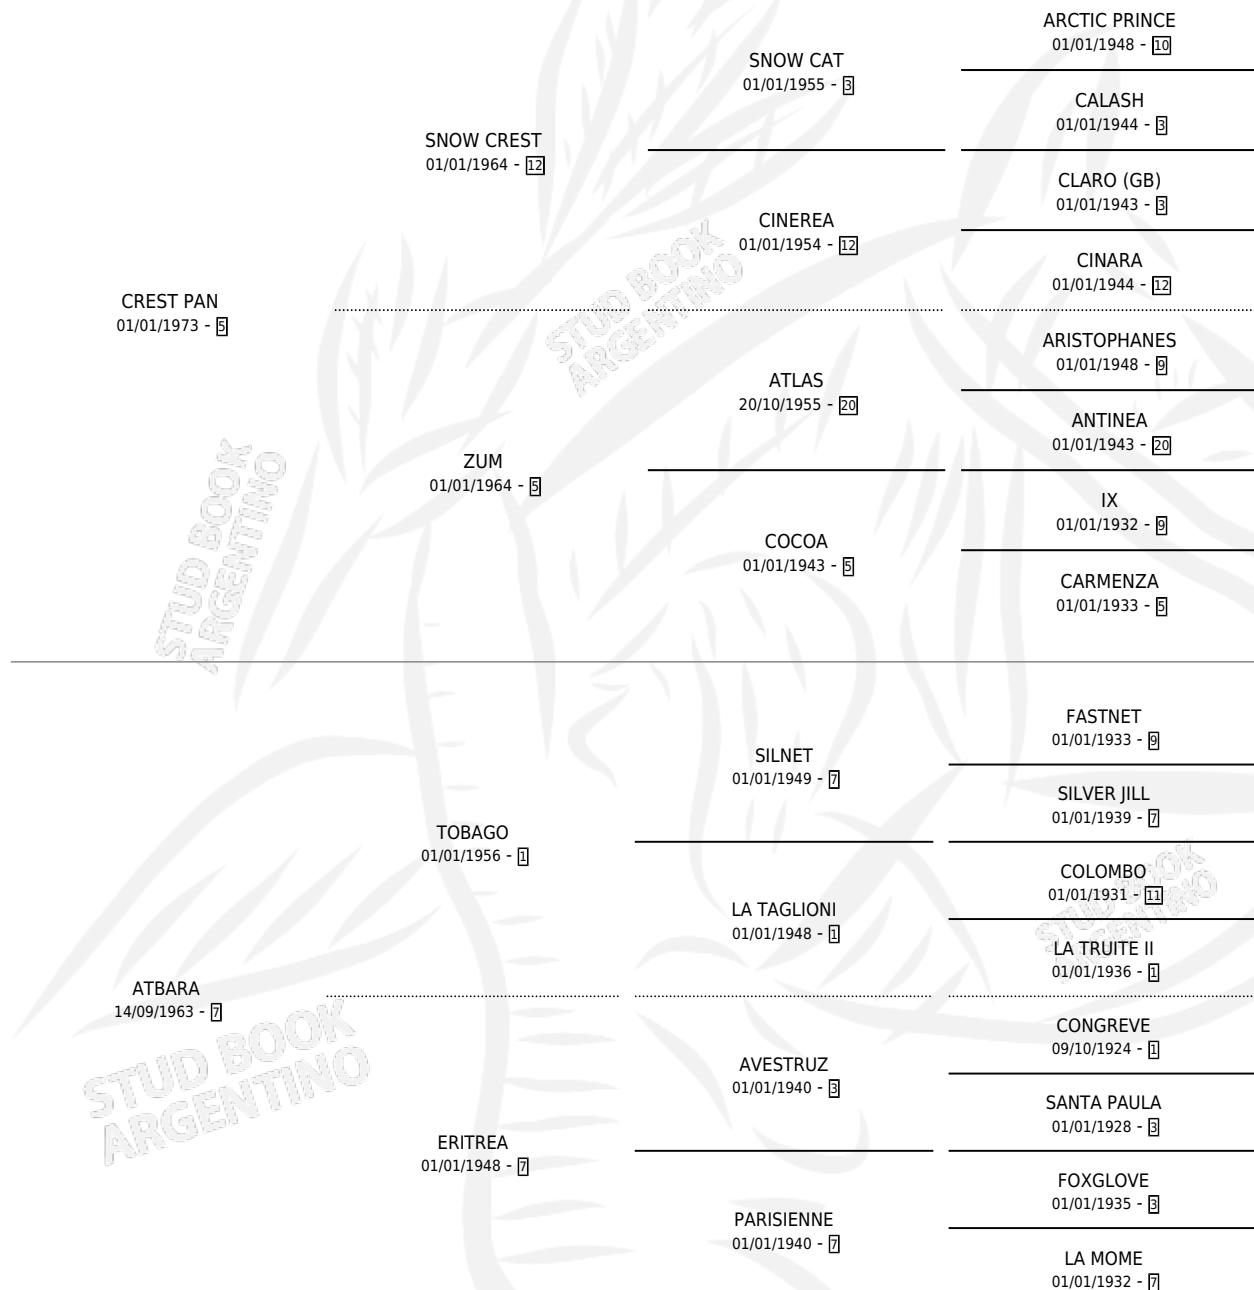

PANANSIADA

por CREST PAN y ATBARA por TOBAGO

Argentina · Hembra · Zaino Doradillo · SP · 06/07/1983
Familia 7 · Volumen 31

ESTADO

TIPIFICACIÓN SANGUÍNEA	✓
TIPIFICACIÓN POR ADN	X
PASAPORTE	X
IDENTIFICACIÓN POR MICROCHIP	X
REPRODUCTOR	✓

Lugar de nacimiento: Campo particular

Criador: San Jose de El Socorro Saayc

~

HIJOS

	MACHOS	HEMBRAS
9 NACIERON	4	5
8 CORRIERON	3	5
6 GANARON	2	4
0 GANADORES CL	0 GANADORES GR	0 GANADORES G1

PEDIGREE

CAMPAÑA

Solo carreras oficiales de Argentina

POR EDAD

EDAD	CC	1°	2°	3°	4°	5°	NP	CLC	CLG	CLCG1	CLGG1	IMPORTE	GANANCIA / CC
2 AÑOS	1	1	0	0	0	0	0	0	0	0	0	\$0	\$0
TOTALES	1	1	0	0	0	0	0	0	0	0	0	\$0	\$0
%		100%	0.0%	0.0%	0.0%	0.0%	0.0%	0.0%	0.0%	0.0%	0.0%		