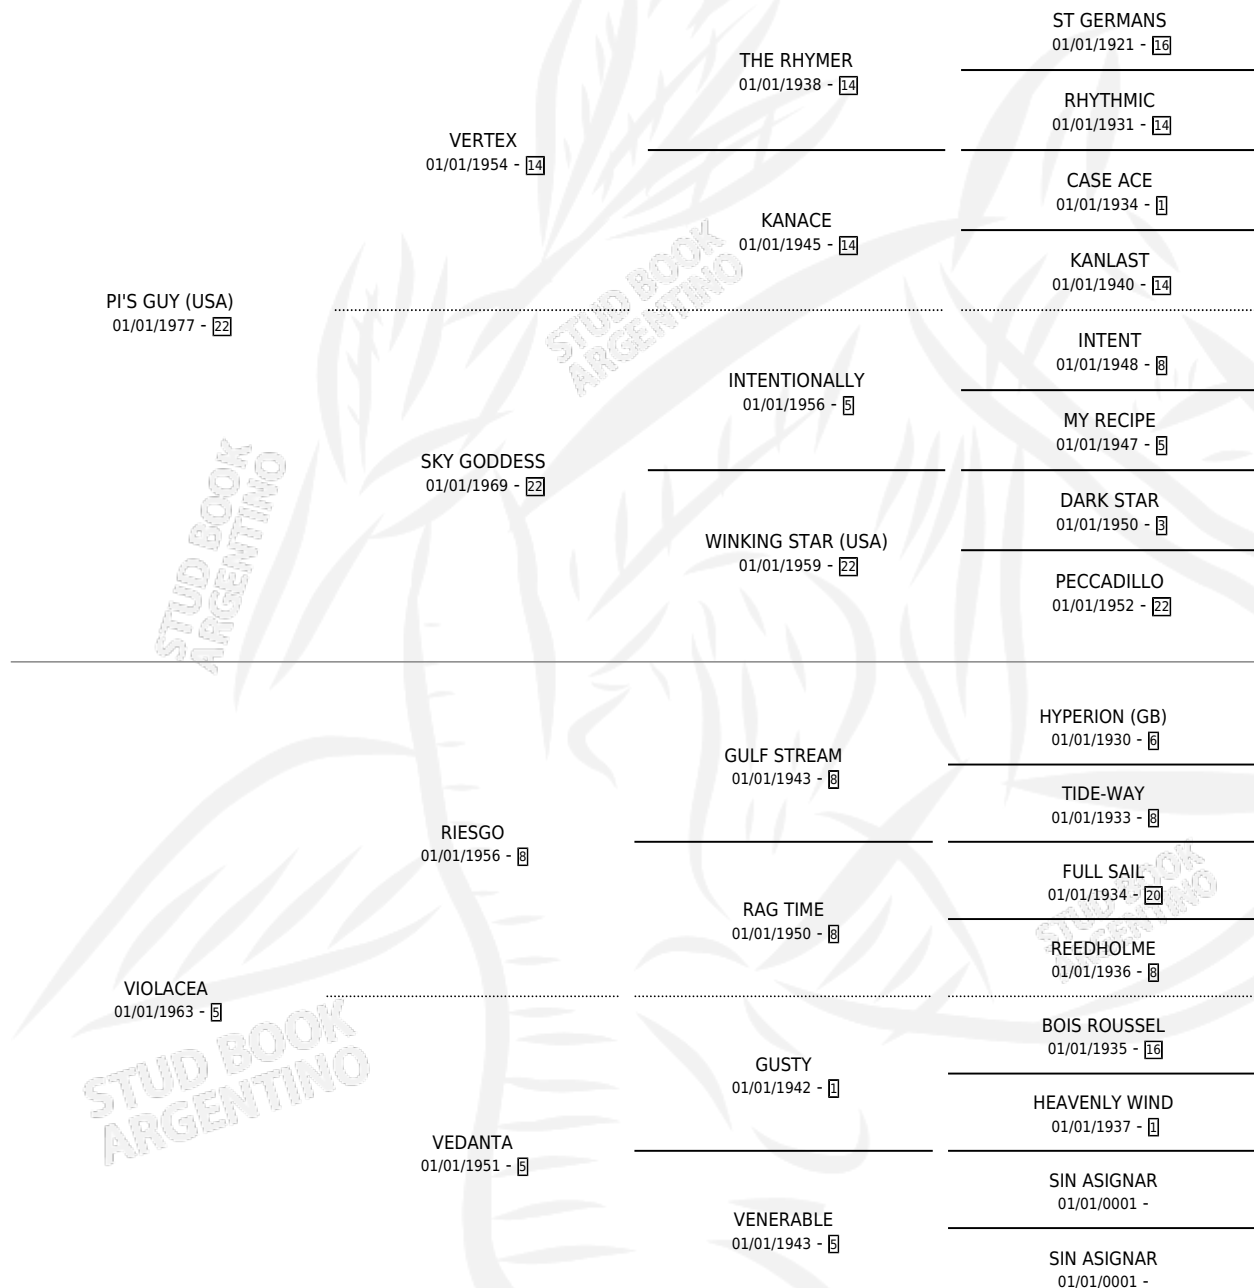

VIOLET GUY

por PI'S GUY (USA) y VIOLACEA por RIESGO

Argentina · Macho · Alazan · SP · 24/07/1983
Familia 5-g · Volumen 31

ESTADO

TIPIFICACIÓN SANGUÍNEA	X
TIPIFICACIÓN POR ADN	X
PASAPORTE	X
IDENTIFICACIÓN POR MICROCHIP	X
REPRODUCTOR	X

Lugar de nacimiento: Campo particular

Criador: Sin dato

PEDIGREE

CAMPAÑA

Solo carreras oficiales de Argentina

POR EDAD

EDAD	CC	1°	2°	3°	4°	5°	NP	CLC	CLG	CLCG1	CLGG1	IMPORTE	GANANCIA / CC
6 AÑOS	3	0	0	0	1	0	2	0	0	0	0	\$0	\$0
TOTALES	3	0	0	0	1	0	2	0	0	0	0	\$0	\$0
%		0.0%	0.0%	0.0%	33.3%	0.0%	66.7%	0.0%	0.0%	0.0%	0.0%		