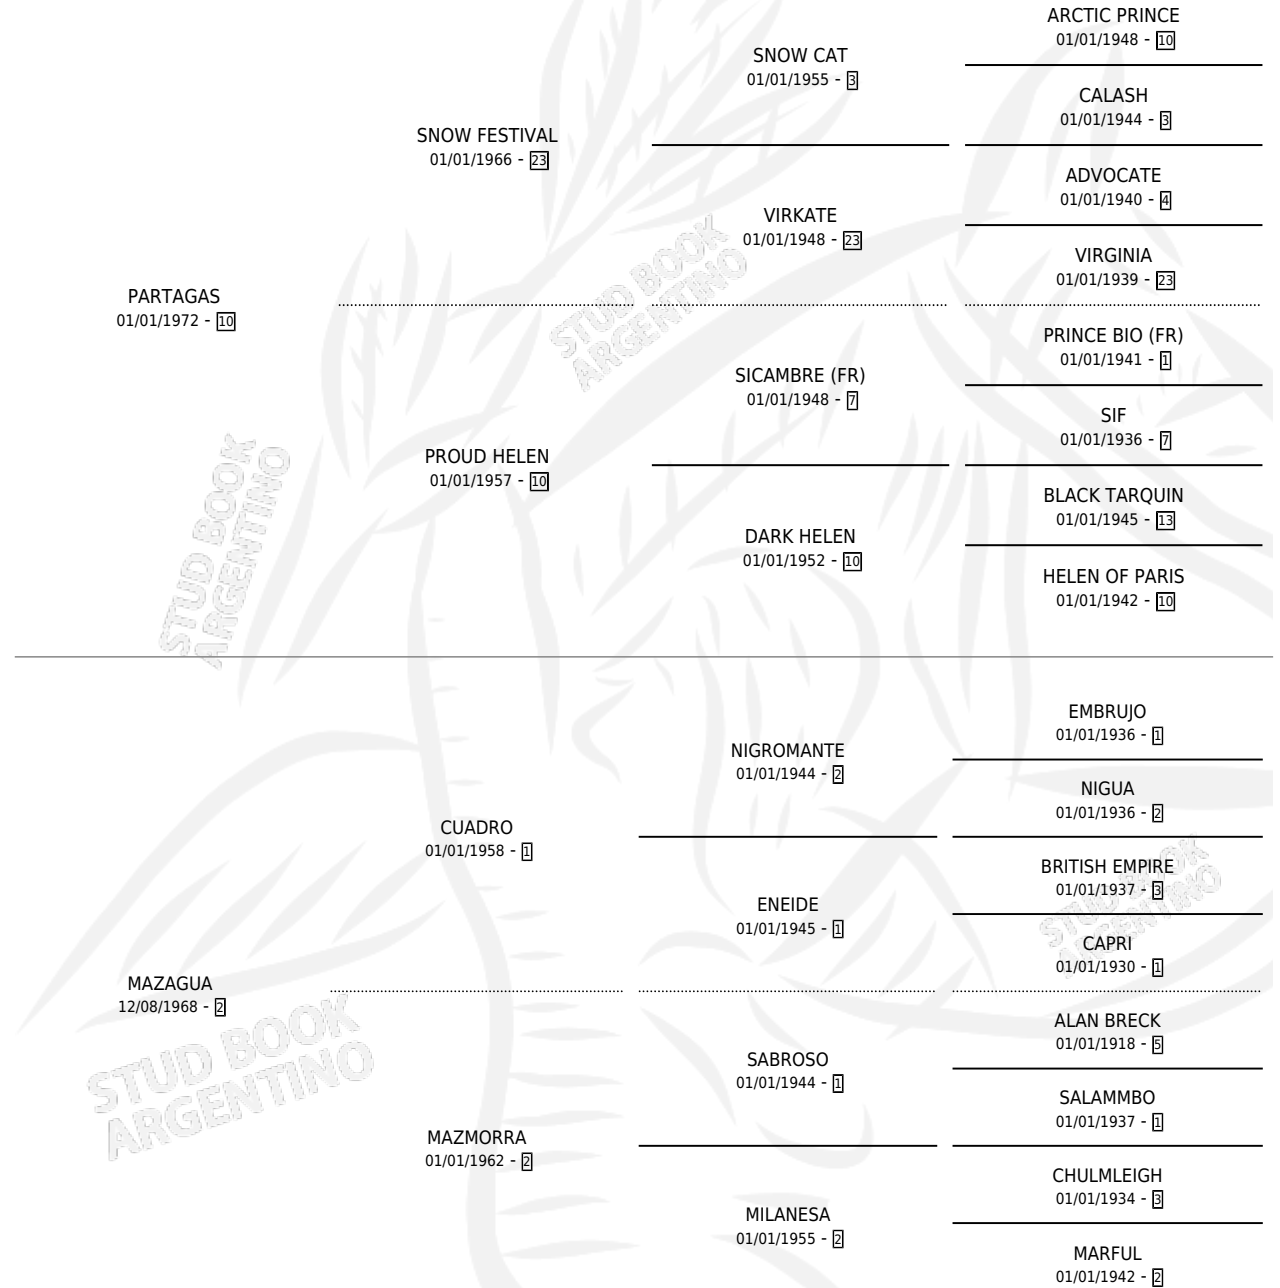

FAMAZO

por **PARTAGAS** y **MAZAGUA** por **CUADRO**

Argentina · Macho · Zaino · SP · 20/07/1983
Familia 2-m · Volumen 31

ESTADO

TIPIFICACIÓN SANGUÍNEA	X
TIPIFICACIÓN POR ADN	X
PASAPORTE	X
IDENTIFICACIÓN POR MICROCHIP	X
REPRODUCTOR	X

Lugar de nacimiento: Tres Pinos

Criador: Sin dato

PEDIGREE

CAMPAÑA

Solo carreras oficiales de Argentina

POR EDAD

EDAD	CC	1°	2°	3°	4°	5°	NP	CLC	CLG	CLCG1	CLGG1	IMPORTE	GANANCIA / CC
4 AÑOS	1	1	0	0	0	0	0	0	0	0	0	\$0	\$0
5 AÑOS	2	1	0	0	0	0	1	0	0	0	0	\$0	\$0
6 AÑOS	1	0	1	0	0	0	0	0	0	0	0	\$0	\$0
TOTALES	4	2	1	0	0	0	1	0	0	0	0	\$0	\$0
%		50.0%	25.0%	0.0%	0.0%	0.0%	25.0%	0.0%	0.0%	0.0%	0.0%		