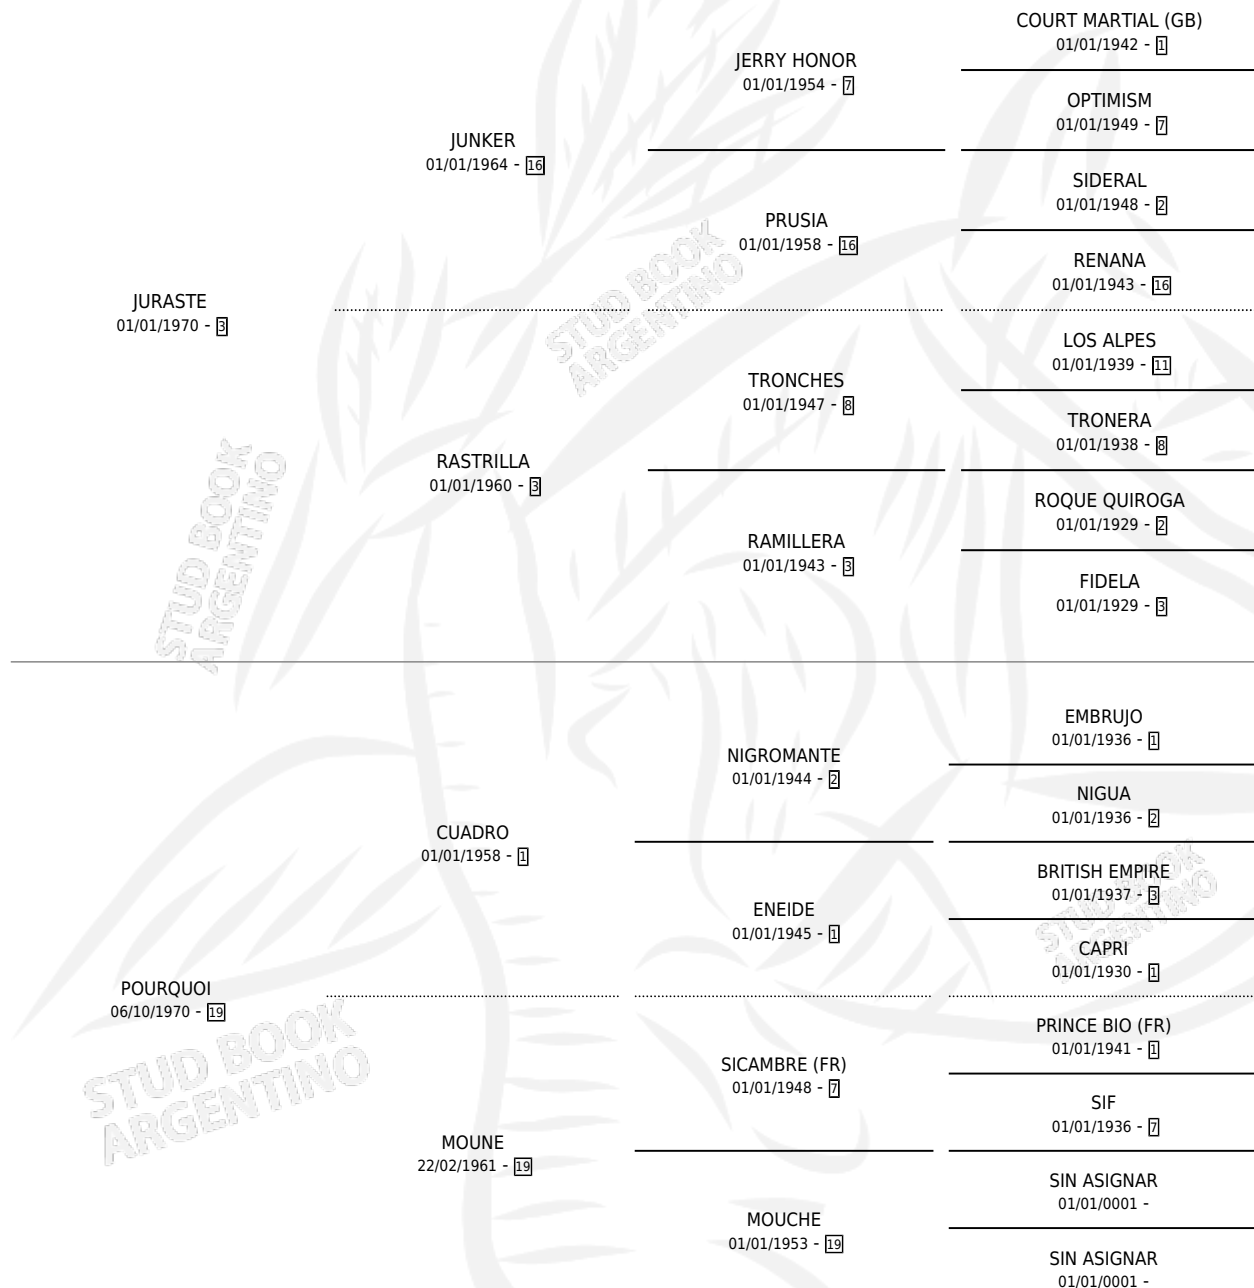

PORFIASTE

por JURASTE y POURQUOI por CUADRO

Argentina · Hembra · Alazan Tostado · SP · 06/08/1983
Familia 19-a · Volumen 31

ESTADO

TIPIFICACIÓN SANGUÍNEA	✓
TIPIFICACIÓN POR ADN	X
PASAPORTE	X
IDENTIFICACIÓN POR MICROCHIP	X
REPRODUCTOR	✓

Lugar de nacimiento: Campo particular

Criador: Sin dato

~

HIJOS

	MACHOS	HEMBRAS
8 NACIERON	5	3
3 CORRIERON	2	1
1 GANARON	1	0
0 GANADORES CL	0 GANADORES GR	0 GANADORES G1

PEDIGREE