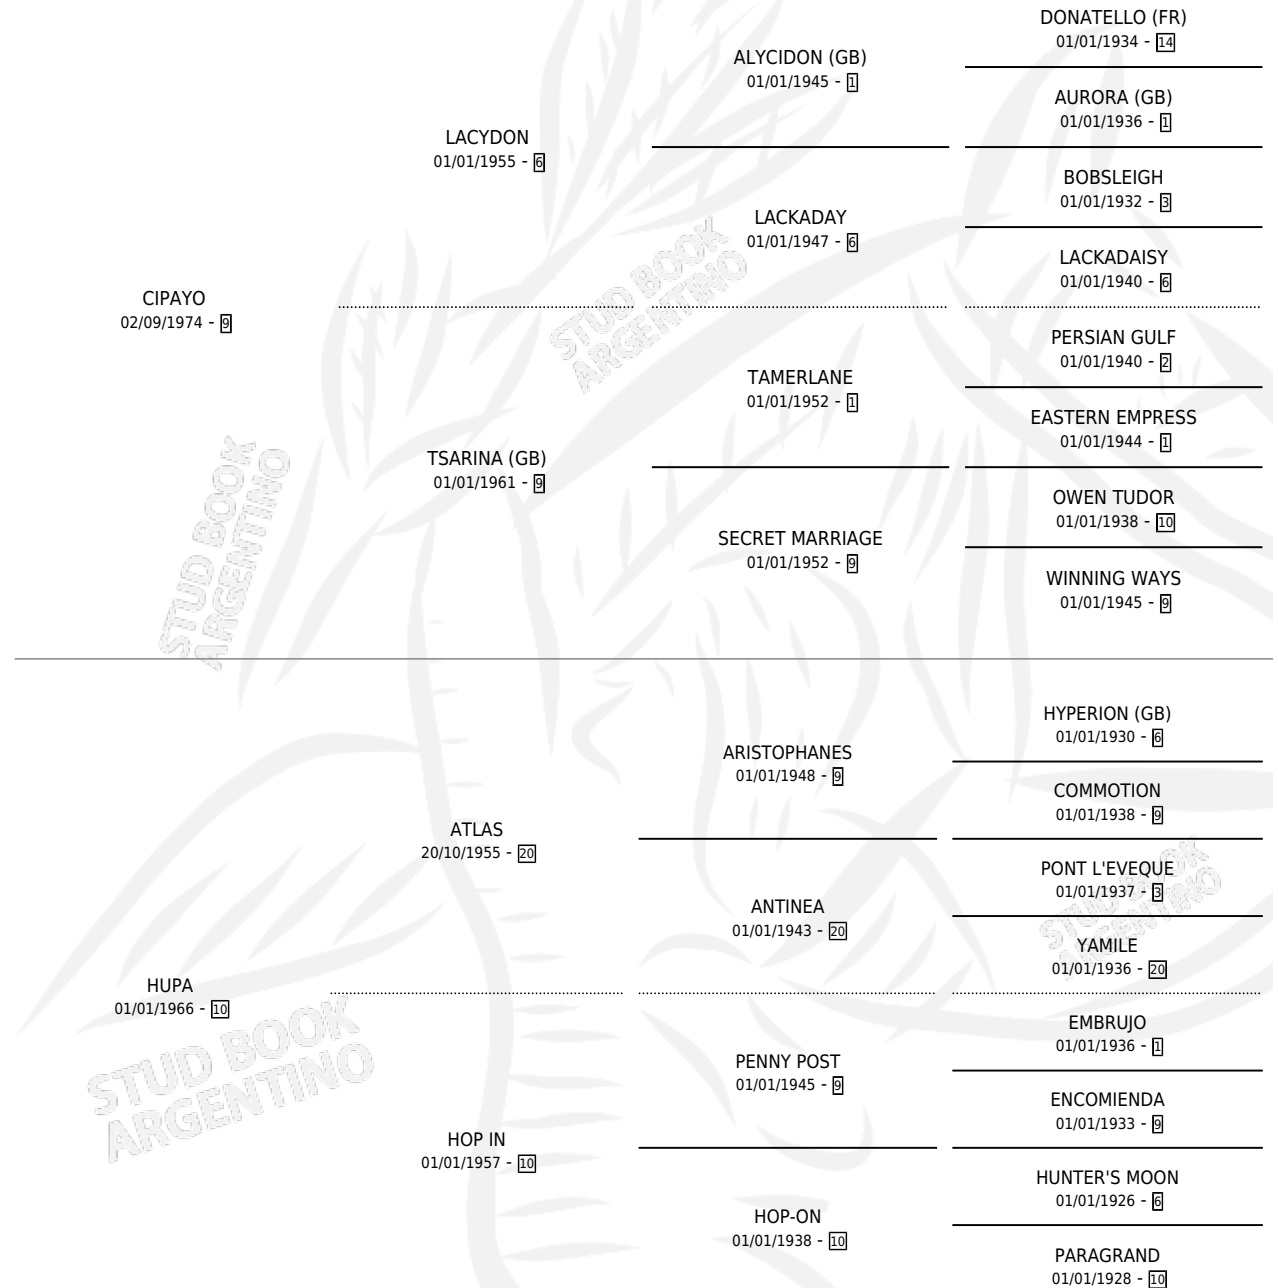

LIZABETA

por CIPAYO y HUPA por ATLAS

Argentina · Hembra · Zaino · SP · 31/07/1983
Familia 10-a · Volumen 31

ESTADO

TIPIFICACIÓN SANGUÍNEA	✓
TIPIFICACIÓN POR ADN	X
PASAPORTE	X
IDENTIFICACIÓN POR MICROCHIP	X
REPRODUCTOR	✓

Lugar de nacimiento: La Irenita

Criador: Sin dato

~

HIJOS

	MACHOS	HEMBRAS
8 NACIERON	3	5
3 CORRIERON	2	1
1 GANARON	0	1
0 GANADORES CL	0 GANADORES GR	0 GANADORES G1

PEDIGREE

CAMPAÑA

Solo carreras oficiales de Argentina