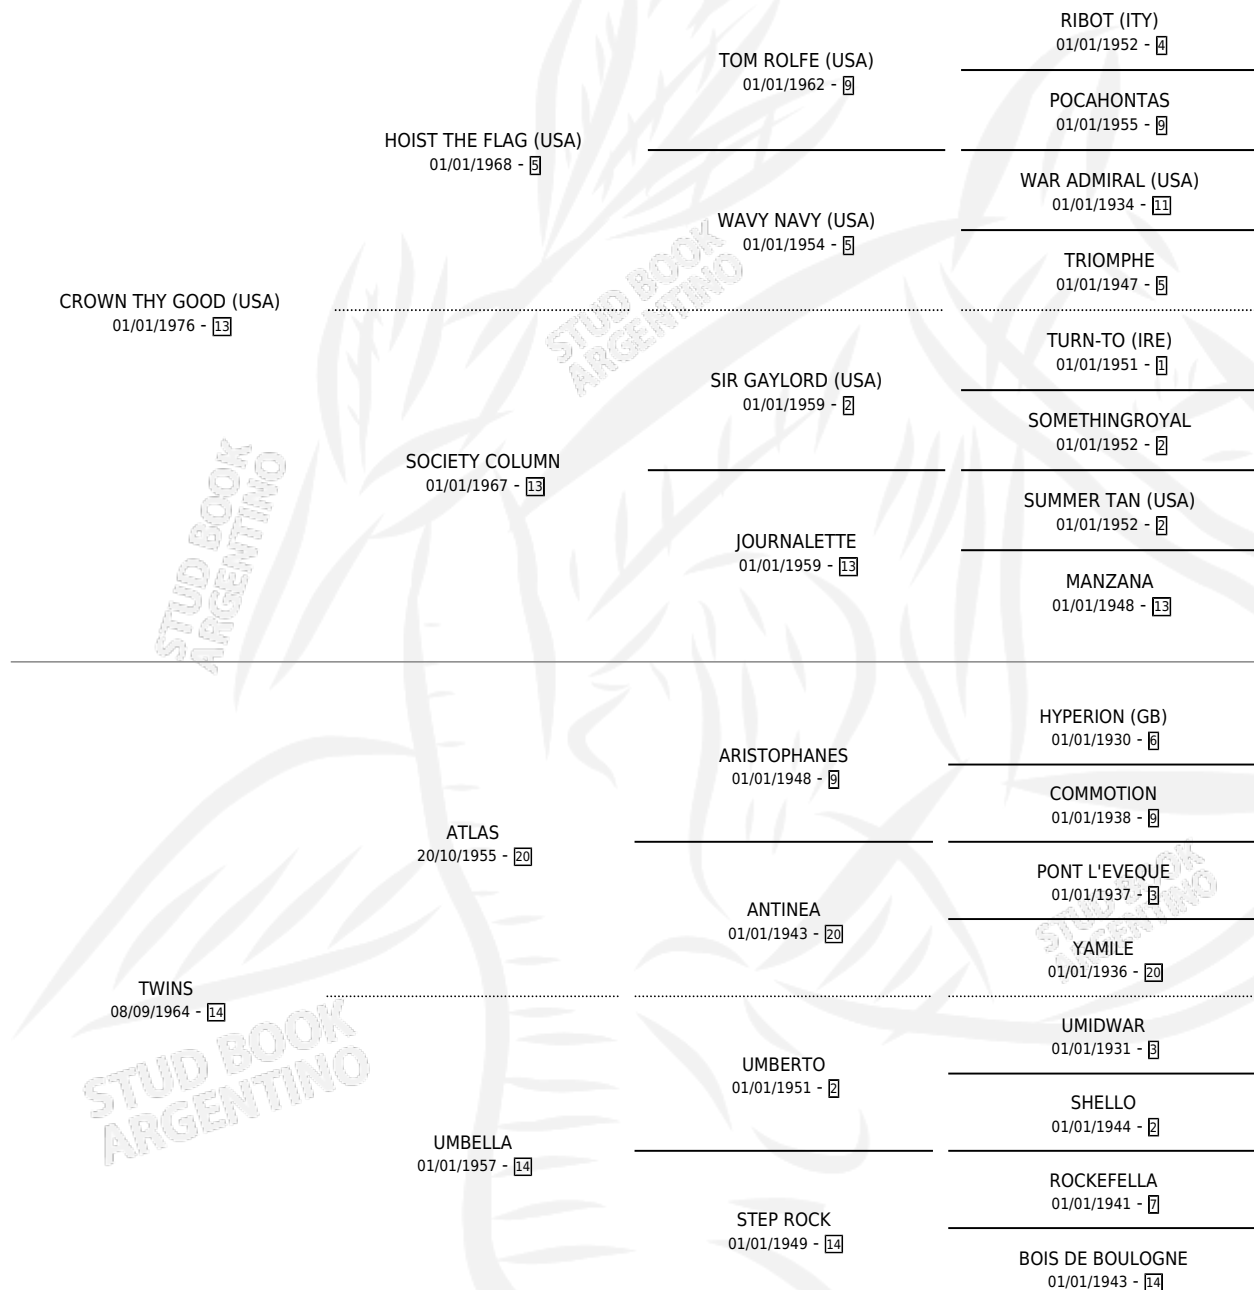

TWITCH CROWN

por CROWN THY GOOD (USA) y TWINS por ATLAS

Argentina · Hembra · Zaino · SP · 03/08/1983
Familia 14-c · Volumen 31

ESTADO

TIPIFICACIÓN SANGUÍNEA	✓
TIPIFICACIÓN POR ADN	✓
PASAPORTE	X
IDENTIFICACIÓN POR MICROCHIP	X
REPRODUCTOR	✓

Lugar de nacimiento: Campo particular

Criador: Sin dato

~

HIJOS

	MACHOS	HEMBRAS
14 NACIERON	4	10
8 CORRIERON	3	5
6 GANARON	2	4
0 GANADORES CL	0 GANADORES GR	0 GANADORES G1

PEDIGREE

CAMPAÑA

Solo carreras oficiales de Argentina