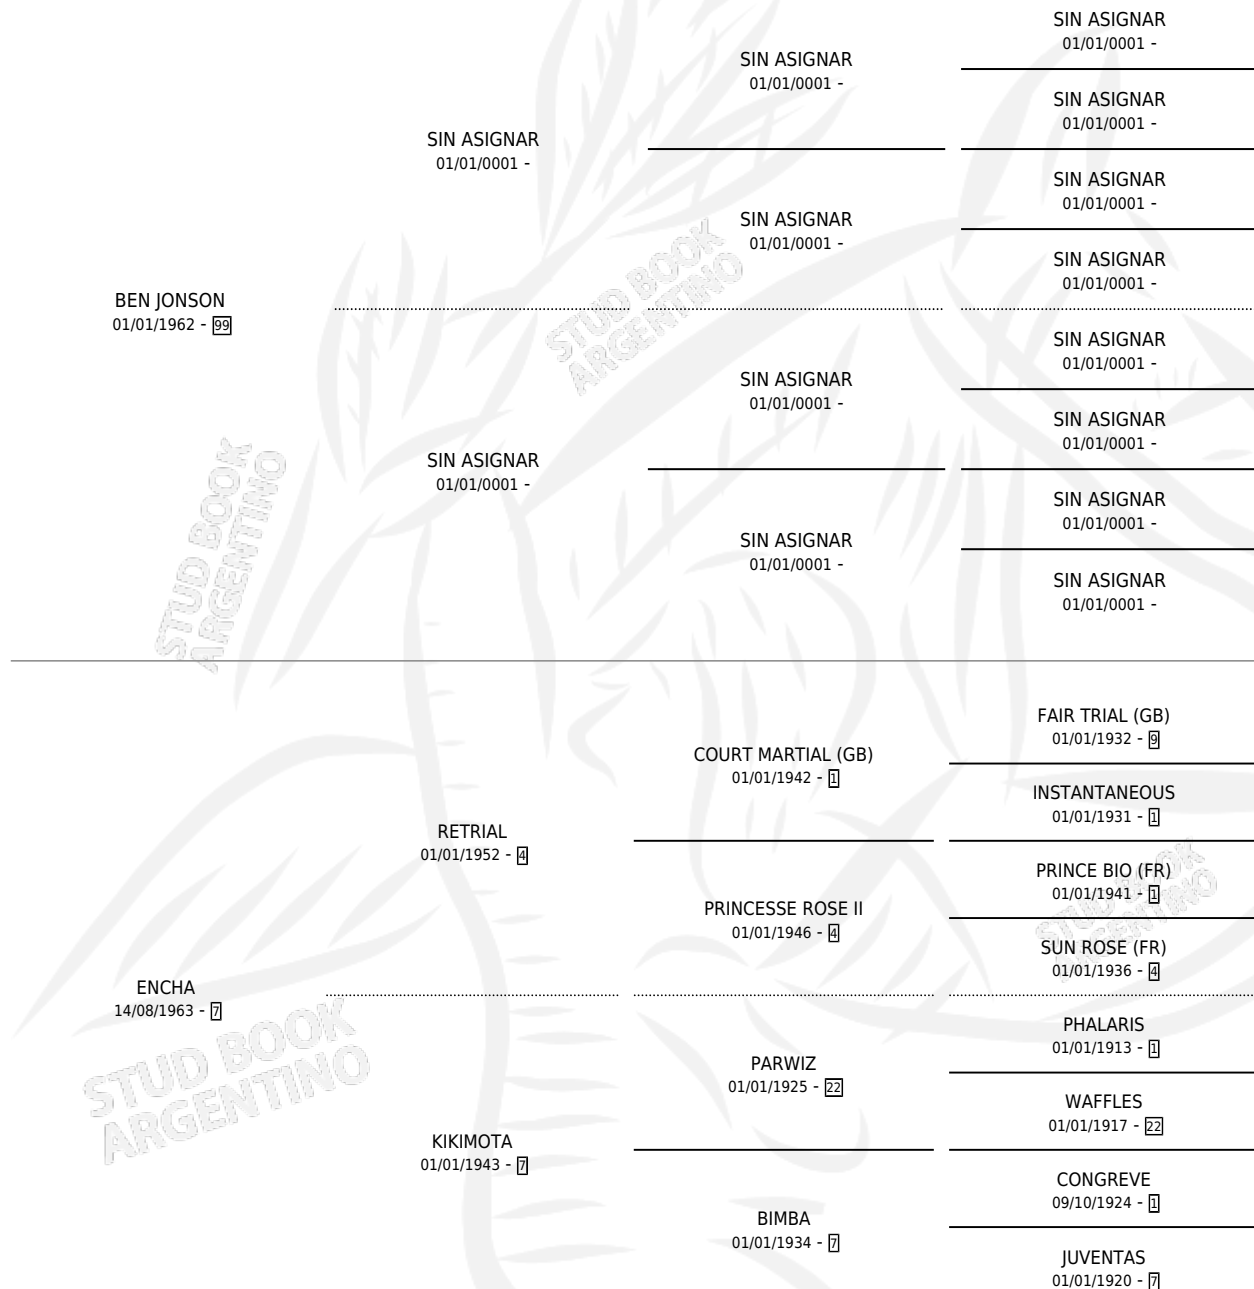

BENCHO

por **BEN JONSON** y **ENCHA** por **RETRIAL**

Argentina · Macho · Alazan Tostado · SP · 25/09/1967
Familia 7 · Volumen 26

ESTADO

TIPIFICACIÓN SANGUÍNEA	X
TIPIFICACIÓN POR ADN	X
PASAPORTE	X
IDENTIFICACIÓN POR MICROCHIP	X
REPRODUCTOR	X

Lugar de nacimiento: Campo particular

Criador: Sin dato

PEDIGREE

BENCHO

Datos oficiales del Stud Book Argentino

Documento generado el 25/04/2026

studbook.org.ar