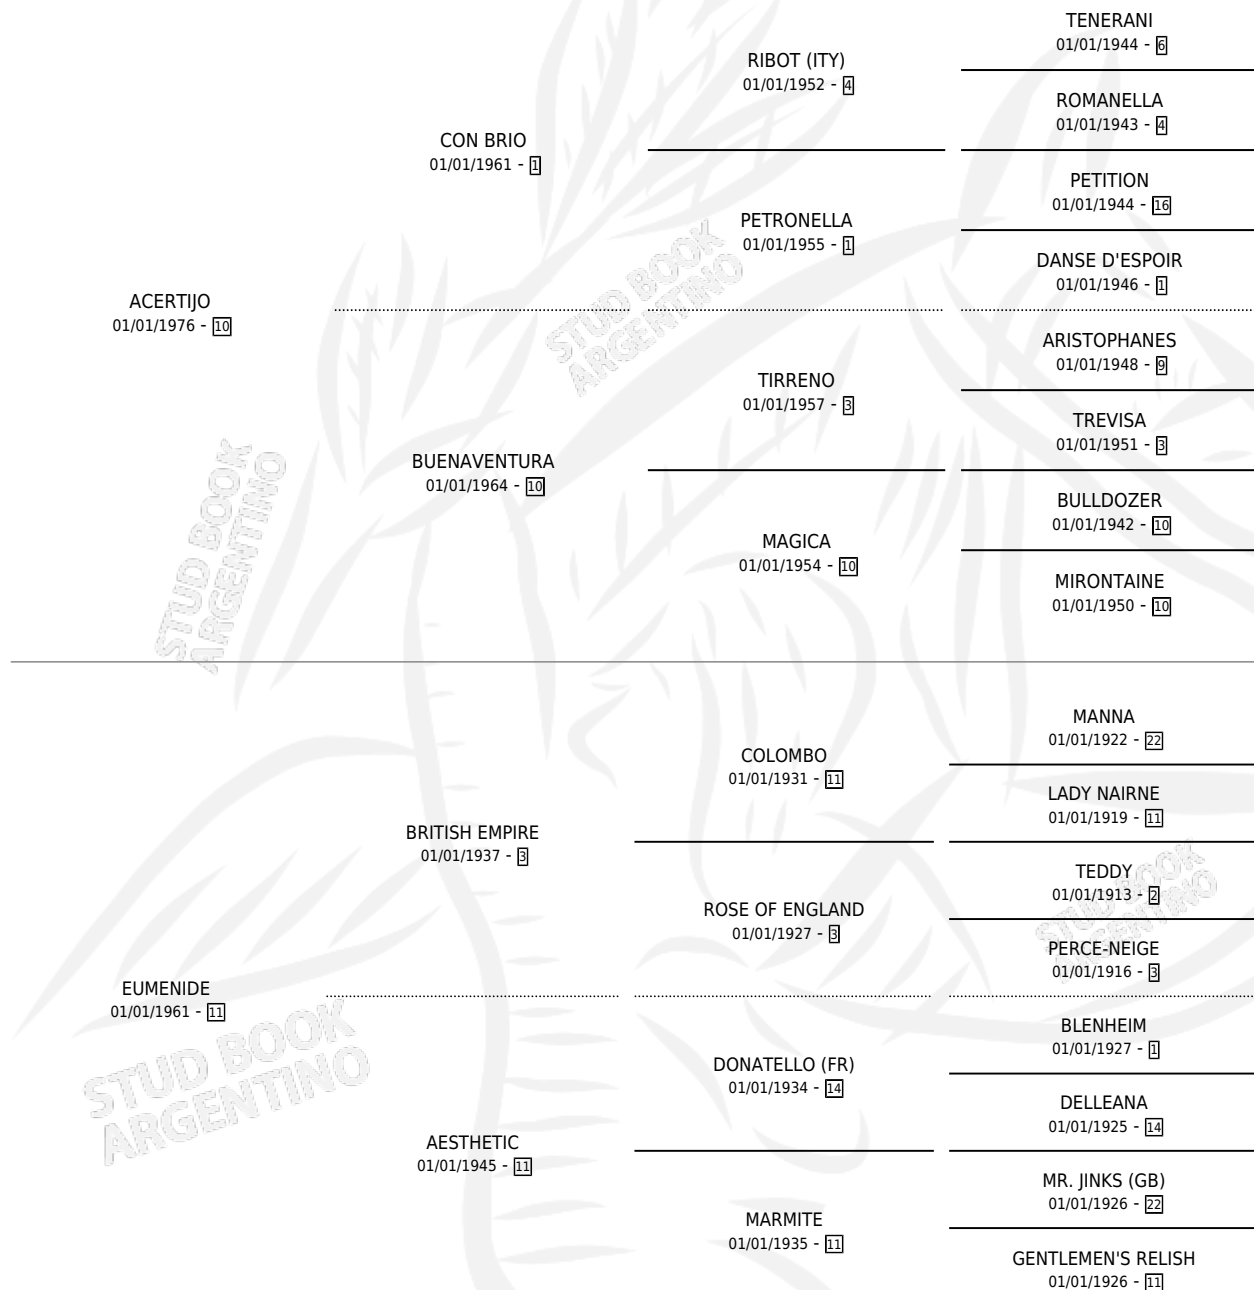

TRIBILINA

por ACERTIJO y EUMENIDE por BRITISH EMPIRE

Argentina · Hembra · Alazan · SP · 03/08/1983
Familia 11-a · Volumen 31

ESTADO

TIPIFICACIÓN SANGUÍNEA	X
TIPIFICACIÓN POR ADN	X
PASAPORTE	X
IDENTIFICACIÓN POR MICROCHIP	X
REPRODUCTOR	✓

Lugar de nacimiento: Campo particular

Criador: Alborada

PEDIGREE

S

mientos 0 / Efectividad 0.00%

PADRILLO	PRODUCTO	CRIADOR	1ER SERVICIO	ÚLTIMO SERVICIO
CHATELET	∅		05/10/1991	07/10/1991
TRIBILINA	∅		13/10/1990	14/10/1990
MAS VALIENTE	∅		08/08/1988	18/12/1988