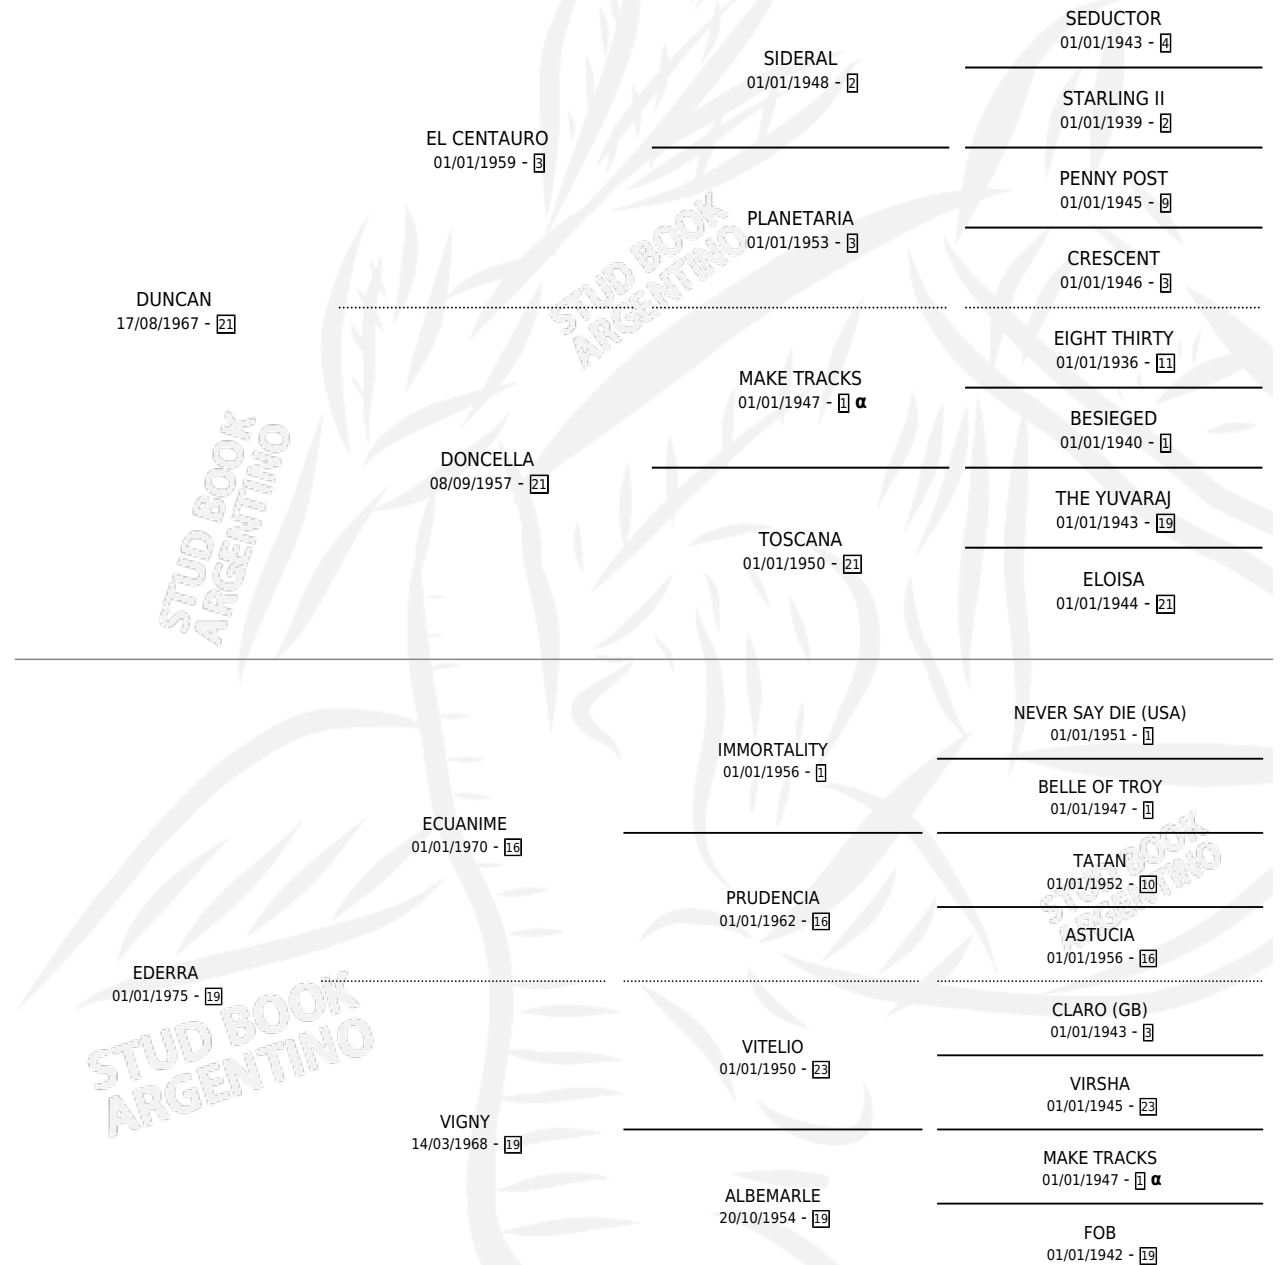

MACKINLAY

por DUNCAN y EDERRA por ECUANIME

Argentina · Macho · No Consigna · SP · 01/01/1983
Familia 19 · Volumen 31

ESTADO

TIPIFICACIÓN SANGUÍNEA	X
TIPIFICACIÓN POR ADN	X
PASAPORTE	X
IDENTIFICACIÓN POR MICROCHIP	X
REPRODUCTOR	X

Lugar de nacimiento: Campo particular

Criador: Sin dato

PEDIGREE

INBREEDING : α

CAMPAÑA

Solo carreras oficiales de Argentina

POR EDAD

EDAD	CC	1°	2°	3°	4°	5°	NP	CLC	CLG	CLCG1	CLGG1	IMPORTE	GANANCIA / CC
6 AÑOS	9	1	1	1	0	0	6	0	0	0	0	\$0	\$0
7 AÑOS	7	0	0	0	0	0	7	0	0	0	0	\$0	\$0
8 AÑOS	2	0	0	0	0	0	2	0	0	0	0	\$0	\$0
TOTALES	18	1	1	1	0	0	15	0	0	0	0	\$0	\$0
%		5.6%	5.6%	5.6%	0.0%	0.0%	83.3%	0.0%	0.0%	0.0%	0.0%		